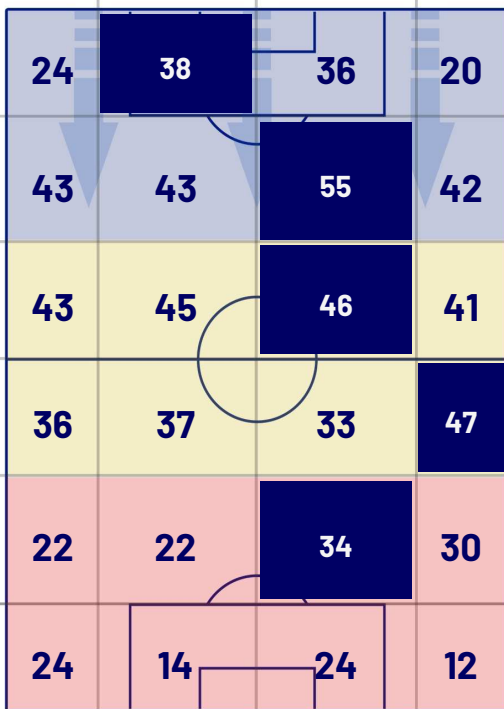

TOCCHI PALLA