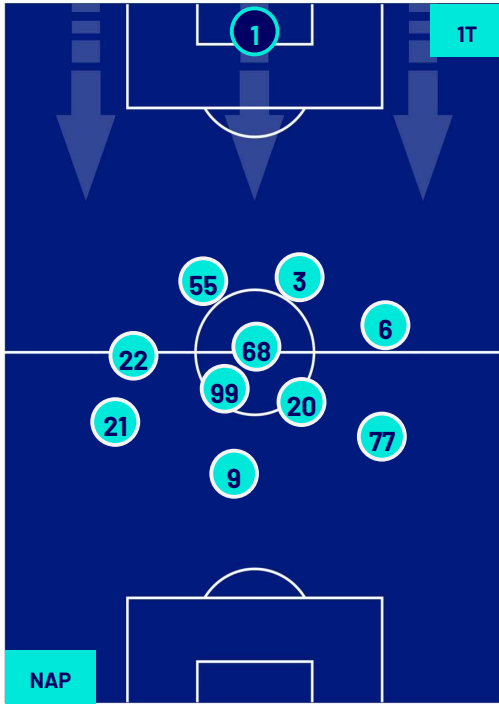

## HEATMAP

Napoli 27/09/2023 STADIO Diego Armando MARADONA - 20:45

**NAPOLI**

**4-1**

**UDINESE**

## POSIZIONI MEDIE

- Legenda:
- 1ª Sostituzione: ● Giocatore Entrato, ○ Giocatore Uscito
  - 2ª Sostituzione: ● Giocatore Entrato, ○ Giocatore Uscito
  - 3ª Sostituzione: ● Giocatore Entrato, ○ Giocatore Uscito
  - 4ª Sostituzione: ● Giocatore Entrato, ○ Giocatore Uscito
  - 5ª Sostituzione: ● Giocatore Entrato, ○ Giocatore Uscito
  - Giocatore Entrato in sostituzione di ●
  - Giocatore Entrato in sostituzione di ●
  - Giocatore Entrato in sostituzione di ●
  - Giocatore Entrato in sostituzione di ●