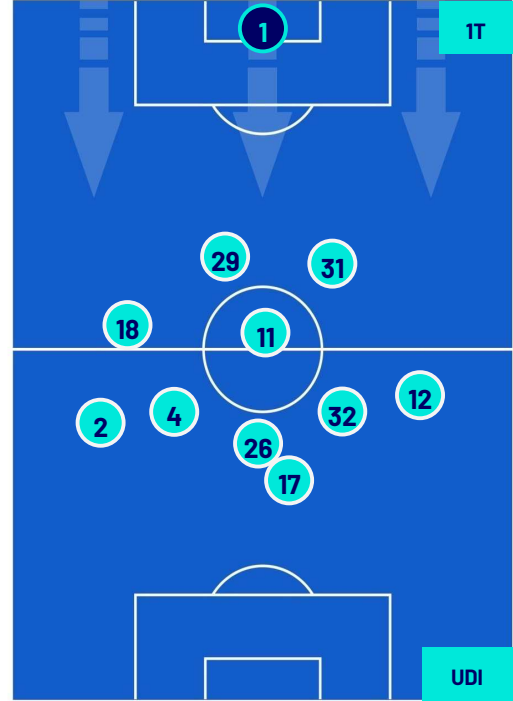

## POSIZIONI MEDIE

- Legenda:
- 1ª Sostituzione: ● Giocatore Entrato, ○ Giocatore Uscito
  - 2ª Sostituzione: ● Giocatore Entrato, ○ Giocatore Uscito
  - 3ª Sostituzione: ● Giocatore Entrato, ○ Giocatore Uscito
  - 4ª Sostituzione: ● Giocatore Entrato, ○ Giocatore Uscito
  - 5ª Sostituzione: ● Giocatore Entrato, ○ Giocatore Uscito
  - Giocatore Entrato in sostituzione di ●
  - Giocatore Entrato in sostituzione di ●
  - Giocatore Entrato in sostituzione di ●
  - Giocatore Entrato in sostituzione di ●

## POSIZIONI MEDIE POSSESSO PALLA (proprio)

Legenda:

- |                 |                   |                  |                                      |  |
|-----------------|-------------------|------------------|--------------------------------------|--|
| 1ª Sostituzione | Giocatore Entrato | Giocatore Uscito | Giocatore Entrato in sostituzione di |  |
| 2ª Sostituzione | Giocatore Entrato | Giocatore Uscito | Giocatore Entrato in sostituzione di |  |
| 3ª Sostituzione | Giocatore Entrato | Giocatore Uscito | Giocatore Entrato in sostituzione di |  |
| 4ª Sostituzione | Giocatore Entrato | Giocatore Uscito | Giocatore Entrato in sostituzione di |  |
| 5ª Sostituzione | Giocatore Entrato | Giocatore Uscito | Giocatore Entrato in sostituzione di |  |