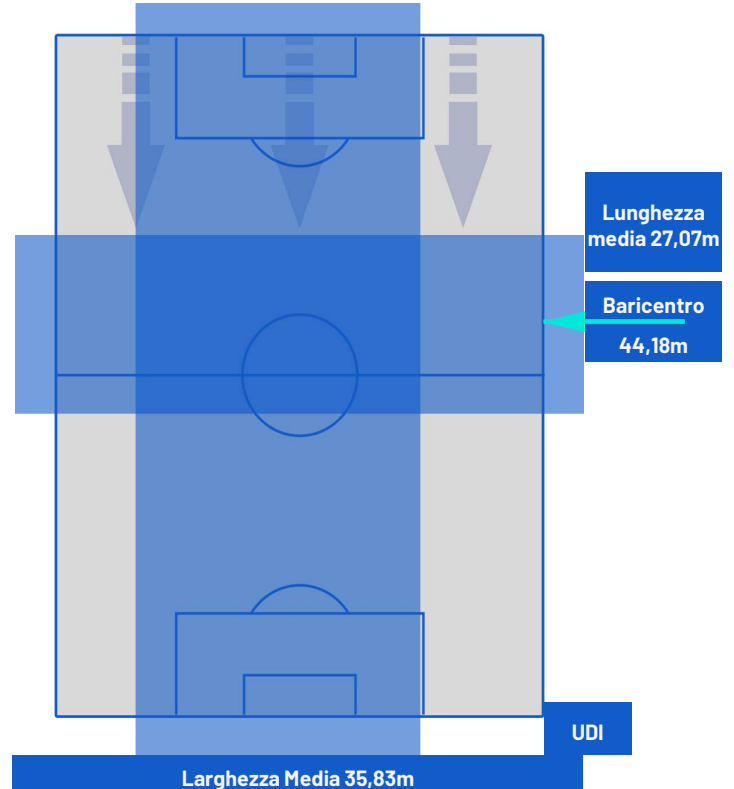

BARICENTRO POSSESSO AVVERSAARIO