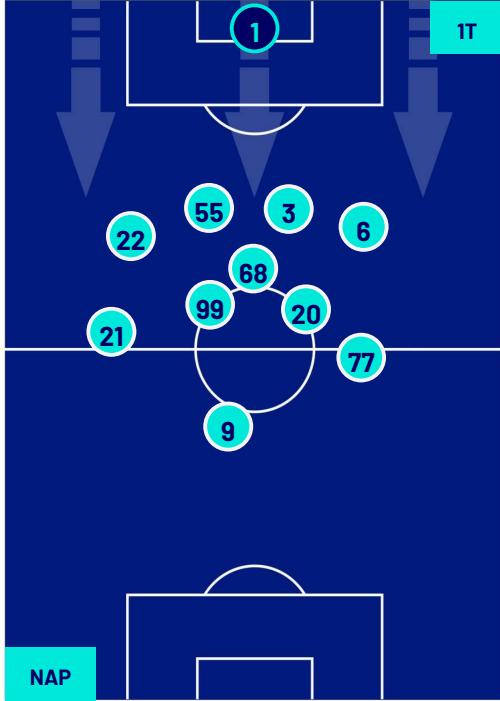

## POSIZIONI MEDIE POSSESSO PALLA (proprio)

Legenda:

- |                 |                   |                  |                                      |  |
|-----------------|-------------------|------------------|--------------------------------------|--|
| 1ª Sostituzione | Giocatore Entrato | Giocatore Uscito | Giocatore Entrato in sostituzione di |  |
| 2ª Sostituzione | Giocatore Entrato | Giocatore Uscito | Giocatore Entrato in sostituzione di |  |
| 3ª Sostituzione | Giocatore Entrato | Giocatore Uscito | Giocatore Entrato in sostituzione di |  |
| 4ª Sostituzione | Giocatore Entrato | Giocatore Uscito | Giocatore Entrato in sostituzione di |  |
| 5ª Sostituzione | Giocatore Entrato | Giocatore Uscito | Giocatore Entrato in sostituzione di |  |

## POSIZIONI MEDIE POSSESSO PALLA (avversario)

Legenda:

- |                 |                   |                  |                                      |  |
|-----------------|-------------------|------------------|--------------------------------------|--|
| 1ª Sostituzione | Giocatore Entrato | Giocatore Uscito | Giocatore Entrato in sostituzione di |  |
| 2ª Sostituzione | Giocatore Entrato | Giocatore Uscito | Giocatore Entrato in sostituzione di |  |
| 3ª Sostituzione | Giocatore Entrato | Giocatore Uscito | Giocatore Entrato in sostituzione di |  |
| 4ª Sostituzione | Giocatore Entrato | Giocatore Uscito | Giocatore Entrato in sostituzione di |  |
| 5ª Sostituzione | Giocatore Entrato | Giocatore Uscito | Giocatore Entrato in sostituzione di |  |