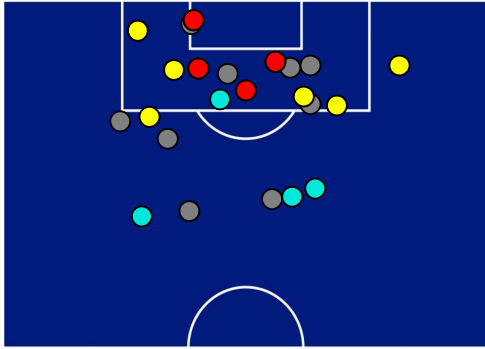

Napoli 27/09/2023 STADIO Diego Armando MARADONA - 20:45

NAPOLI

4-1

UDINESE

ZONE DI TIRO