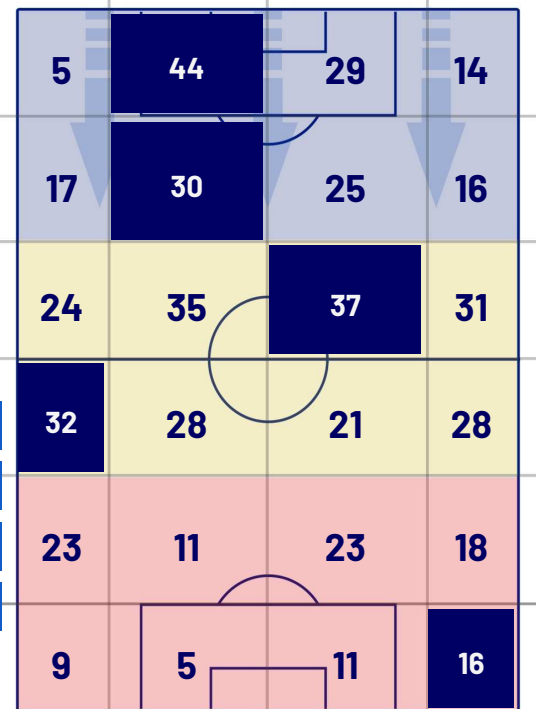

## CROSS IN GIOCO

5	<b>Cross utili</b>	6
11	<b>Cross totali</b>	10
45	<b>Accuratezza (%)</b>	60

## TOCCHI PALLA

811	<b>Palloni giocati totali</b>	532
301	<b>DIFESA</b>	180
328	<b>CENTROCAMPO</b>	236
182	<b>ATTACCO</b>	116

38	<b>Tocchi area avversaria</b>	16	
K. KVARATSKHELIA	12	4	J. BIJOL
G. SIMEONE	6	4	L. LUCCA
V. OSIMHEN	5	3	L. SAMARDŽIĆ