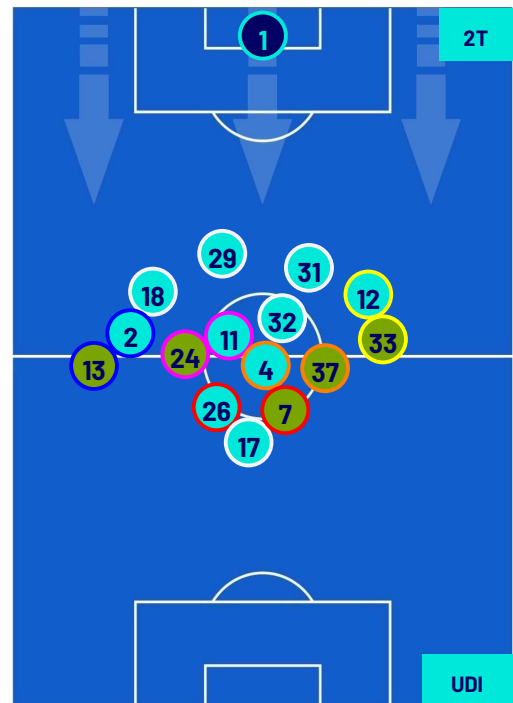

## HEATMAP

Napoli 27/09/2023 STADIO Diego Armando MARADONA - 20:45

**NAPOLI**

**4-1**

**UDINESE**

## POSIZIONI MEDIE

- Legenda:
- 1ª Sostituzione: ● Giocatore Entrato, ○ Giocatore Uscito
  - 2ª Sostituzione: ● Giocatore Entrato, ○ Giocatore Uscito
  - 3ª Sostituzione: ● Giocatore Entrato, ○ Giocatore Uscito
  - 4ª Sostituzione: ● Giocatore Entrato, ○ Giocatore Uscito
  - 5ª Sostituzione: ● Giocatore Entrato, ○ Giocatore Uscito
  - Giocatore Entrato in sostituzione di ●
  - Giocatore Entrato in sostituzione di ●
  - Giocatore Entrato in sostituzione di ●
  - Giocatore Entrato in sostituzione di ●