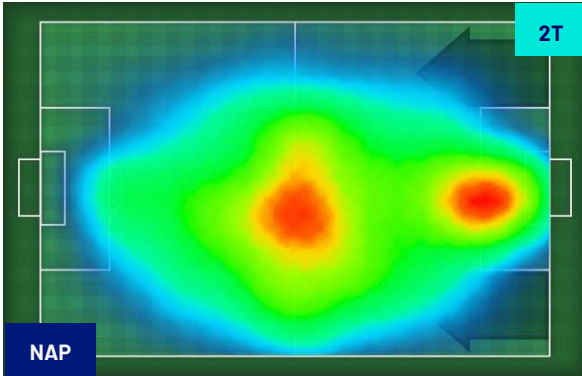

Napoli 27/09/2023 STADIO Diego Armando MARADONA - 20:45

NAPOLI

4-1

UDINESE

RANKING GIOCATORI (Performance Chilometriche-Velocistiche)

Jog - Run - Sprint (km)

Rank	Player	totale km
1	STANISLAV LOBOTKA	11.174
		3.276 | 6.867 | 1.029
2	GIOVANNI DI LORENZO	10.492
		3.795 | 5.492 | 1.203
3	LEO ØSTIGÅRD	10.087
		3.36 | 6.109 | 0.616
4	MÁRIO RUI	9.622
		3.669 | 4.807 | 1.145
5	ANDRÉ ANGUISSA	9.441
		3.482 | 5.09 | 0.867

Jog - Run - Sprint (km)

Rank	Player	totale km
1	MARTÍN PAYERO	10.71
		3.701 | 6.113 | 0.895
2	NEHUÉN PÉREZ	10.437
		3.731 | 5.79 | 0.916
3	LORENZO LUCCA	10.198
		3.517 | 5.676 | 1.004
4	THOMAS KRISTENSEN	9.064
		3.67 | 4.641 | 0.752
5	JAKA BIJOL	8.98
		3.726 | 4.671 | 0.582

Velocità media in Run (km/h)

Rank	Player	Team	km/h
1	J. CAJUSTE	NAP	11.02
2	K. KVARATSKHELIA	NAP	11.02
3	G. SIMEONE	NAP	11.02
4	J. LINDSTRÖM	NAP	10.98
5	P. ZIELIŃSKI	NAP	10.93

Velocità media in Run (km/h)

Rank	Player	Team	km/h
1	R. PEREYRA	UDI	11.13
2	JOÃO FERREIRA	UDI	11.05
3	M. PAYERO	UDI	10.93
4	WALACE	UDI	10.93
5	L. LUCCA	UDI	10.87

Velocità in Sprint (km/h)

Rank	Player	Team	km/h
1	V. OSIMHEN	NAP	35.49
2	G. SIMEONE	NAP	33.12
3	P. ZIELIŃSKI	NAP	32.28
4	M. POLITANO	NAP	32.18
5	G. DI LORENZO	NAP	31.39

Velocità in Sprint (km/h)

Rank	Player	Team	km/h
1	JOÃO FERREIRA	UDI	33.64
2	T. KRISTENSEN	UDI	32.81
3	F. EBOSELE	UDI	32.48
4	N. PÉREZ	UDI	32.22
5	F. THAUVIN	UDI	31.82

PERFORMANCE DI SQUADRA (Chilometriche-Velocistiche)

Distanza percorsa (km) 104.095

Velocità Media (km/h) 6.64

Jog-Run-Sprint (km 104.095)

37.943 | 55.738 | 10.414

Distanza percorsa (km) 103.786

Velocità Media (km/h) 6.39

Jog-Run-Sprint (km 103.786)

36.529 | 57.798 | 9.458

I dati fisici sono relativi alla rilevazione live e potranno differire da quelli certificati consegnati successivamente agli staff tecnici

Jog: 0-7 km/h | Run: 7.1-15 km/h | Sprint: 15.1+ km/h | Jog + Run + Sprint: Distanza Totale Percorsa

TOP Sprinter: Picco di velocità istantaneo, top 5 giocatori per squadra

Napoli 27/09/2023 STADIO Diego Armando MARADONA - 20:45

NAPOLI

4-1

UDINESE

HEATMAP