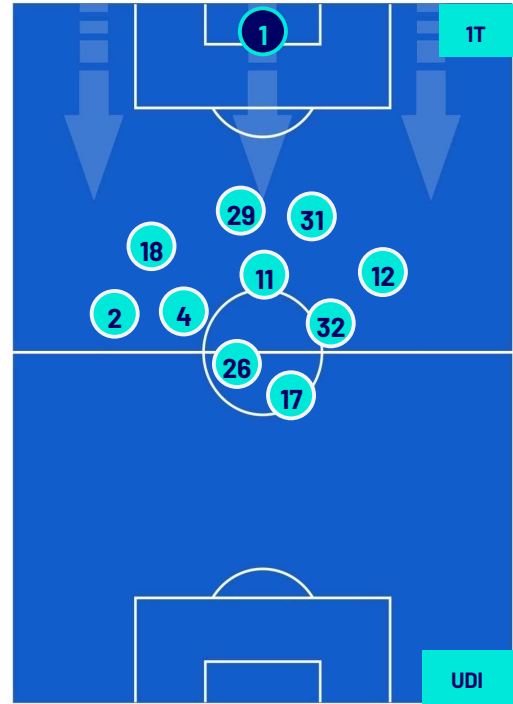

## HEATMAP

Napoli 27/09/2023 STADIO Diego Armando MARADONA - 20:45

**NAPOLI**

**4-1**

**UDINESE**

## POSIZIONI MEDIE

- Legenda:
- 1ª Sostituzione: ● Giocatore Entrato, ○ Giocatore Uscito
  - 2ª Sostituzione: ● Giocatore Entrato, ○ Giocatore Uscito
  - 3ª Sostituzione: ● Giocatore Entrato, ○ Giocatore Uscito
  - 4ª Sostituzione: ● Giocatore Entrato, ○ Giocatore Uscito
  - 5ª Sostituzione: ● Giocatore Entrato, ○ Giocatore Uscito
  - Giocatore Entrato in sostituzione di ●
  - Giocatore Entrato in sostituzione di ●
  - Giocatore Entrato in sostituzione di ●
  - Giocatore Entrato in sostituzione di ●