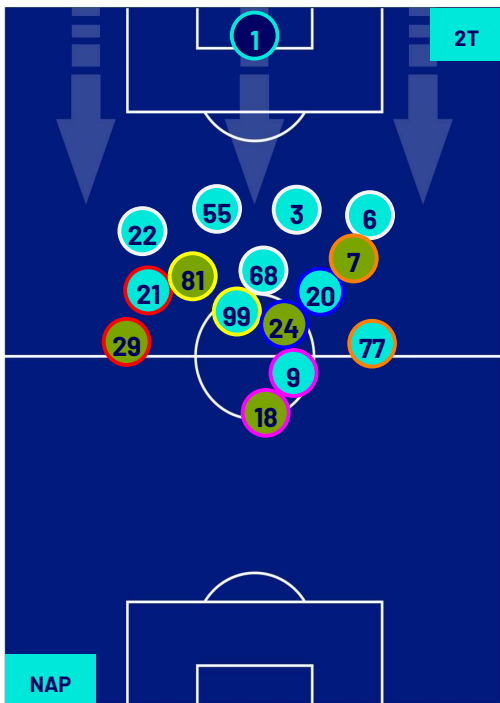

## POSIZIONI MEDIE POSSESSO PALLA (proprio)

Legenda:

- |                 |                   |                  |                                      |  |
|-----------------|-------------------|------------------|--------------------------------------|--|
| 1ª Sostituzione | Giocatore Entrato | Giocatore Uscito | Giocatore Entrato in sostituzione di |  |
| 2ª Sostituzione | Giocatore Entrato | Giocatore Uscito | Giocatore Entrato in sostituzione di |  |
| 3ª Sostituzione | Giocatore Entrato | Giocatore Uscito | Giocatore Entrato in sostituzione di |  |
| 4ª Sostituzione | Giocatore Entrato | Giocatore Uscito | Giocatore Entrato in sostituzione di |  |
| 5ª Sostituzione | Giocatore Entrato | Giocatore Uscito | Giocatore Entrato in sostituzione di |  |

## POSIZIONI MEDIE POSSESSO PALLA (avversario)

Legenda:

- |                 |                   |                  |                                      |  |
|-----------------|-------------------|------------------|--------------------------------------|--|
| 1ª Sostituzione | Giocatore Entrato | Giocatore Uscito | Giocatore Entrato in sostituzione di |  |
| 2ª Sostituzione | Giocatore Entrato | Giocatore Uscito | Giocatore Entrato in sostituzione di |  |
| 3ª Sostituzione | Giocatore Entrato | Giocatore Uscito | Giocatore Entrato in sostituzione di |  |
| 4ª Sostituzione | Giocatore Entrato | Giocatore Uscito | Giocatore Entrato in sostituzione di |  |
| 5ª Sostituzione | Giocatore Entrato | Giocatore Uscito | Giocatore Entrato in sostituzione di |  |