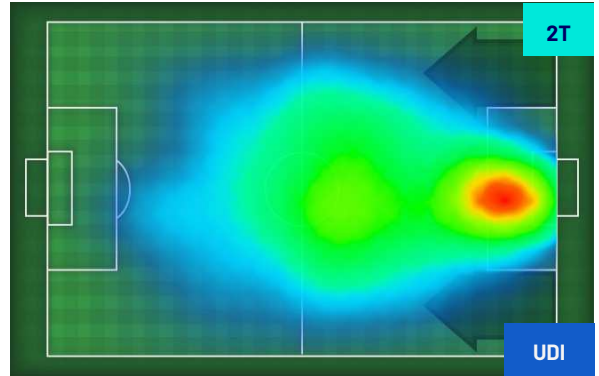

Napoli 27/09/2023 STADIO Diego Armando MARADONA - 20:45

NAPOLI

4-1

UDINESE

RANKING GIOCATORI (Performance Chilometriche-Velocistiche)

Jog - Run - Sprint (km)

Rank	Player	totale km
1	STANISLAV LOBOTKA	11.174
		3.276 | 6.867 | 1.029
2	GIOVANNI DI LORENZO	10.492
		3.795 | 5.492 | 1.203
3	LEO ØSTIGÅRD	10.087
		3.36 | 6.109 | 0.616
4	MÁRIO RUI	9.622
		3.669 | 4.807 | 1.145
5	ANDRÉ ANGUISSA	9.441
		3.482 | 5.09 | 0.867

Jog - Run - Sprint (km)

Rank	Player	totale km
1	MARTÍN PAYERO	10.71
		3.701 | 6.113 | 0.895
2	NEHUÉN PÉREZ	10.437
		3.731 | 5.79 | 0.916
3	LORENZO LUCCA	10.198
		3.517 | 5.676 | 1.004
4	THOMAS KRISTENSEN	9.064
		3.67 | 4.641 | 0.752
5	JAKA BIJOL	8.98
		3.726 | 4.671 | 0.582

Velocità media in Run (km/h)

Rank	Player	Team	km/h
1	J. CAJUSTE	NAP	11.02
2	K. KVARATSKHELIA	NAP	11.02
3	G. SIMEONE	NAP	11.02
4	J. LINDSTRÖM	NAP	10.98
5	P. ZIELIŃSKI	NAP	10.93

Velocità media in Run (km/h)

Rank	Player	Team	km/h
1	R. PEREYRA	UDI	11.13
2	JOÃO FERREIRA	UDI	11.05
3	M. PAYERO	UDI	10.93
4	WALACE	UDI	10.93
5	L. LUCCA	UDI	10.87

Velocità in Sprint (km/h)

Rank	Player	Team	km/h
1	V. OSIMHEN	NAP	35.49
2	G. SIMEONE	NAP	33.12
3	P. ZIELIŃSKI	NAP	32.28
4	M. POLITANO	NAP	32.18
5	G. DI LORENZO	NAP	31.39

Velocità in Sprint (km/h)

Rank	Player	Team	km/h
1	JOÃO FERREIRA	UDI	33.64
2	T. KRISTENSEN	UDI	32.81
3	F. EBOSELE	UDI	32.48
4	N. PÉREZ	UDI	32.22
5	F. THAUVIN	UDI	31.82

PERFORMANCE DI SQUADRA (Chilometriche-Velocistiche)

Distanza percorsa (km) 104.095

Velocità Media (km/h) 6.64

Jog-Run-Sprint (km 104.095)

37.943 | 55.738 | 10.414

Distanza percorsa (km) 103.786

Velocità Media (km/h) 6.39

Jog-Run-Sprint (km 103.786)

36.529 | 57.798 | 9.458

I dati fisici sono relativi alla rilevazione live e potranno differire da quelli certificati consegnati successivamente agli staff tecnici

Jog: 0-7 km/h | Run: 7.1-15 km/h | Sprint: 15.1+ km/h | Jog + Run + Sprint: Distanza Totale Percorsa

TOP Sprinter: Picco di velocità istantaneo, top 5 giocatori per squadra

Napoli 27/09/2023 STADIO Diego Armando MARADONA - 20:45

NAPOLI

4-1

UDINESE

HEATMAP