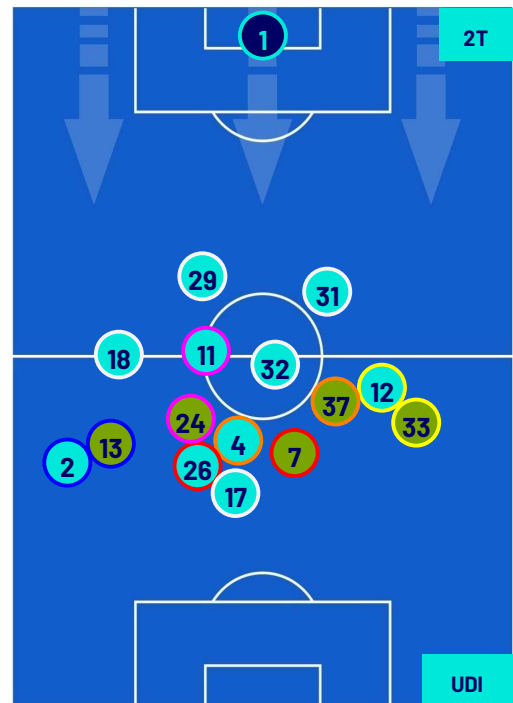

## POSIZIONI MEDIE

- Legenda:
- 1ª Sostituzione: ● Giocatore Entrato, ○ Giocatore Uscito
  - 2ª Sostituzione: ● Giocatore Entrato, ○ Giocatore Uscito
  - 3ª Sostituzione: ● Giocatore Entrato, ○ Giocatore Uscito
  - 4ª Sostituzione: ● Giocatore Entrato, ○ Giocatore Uscito
  - 5ª Sostituzione: ● Giocatore Entrato, ○ Giocatore Uscito
  - Giocatore Entrato in sostituzione di ●
  - Giocatore Entrato in sostituzione di ●
  - Giocatore Entrato in sostituzione di ●
  - Giocatore Entrato in sostituzione di ●

## POSIZIONI MEDIE POSSESSO PALLA (proprio)

Legenda:

- |                 |                   |                  |                                      |  |
|-----------------|-------------------|------------------|--------------------------------------|--|
| 1ª Sostituzione | Giocatore Entrato | Giocatore Uscito | Giocatore Entrato in sostituzione di |  |
| 2ª Sostituzione | Giocatore Entrato | Giocatore Uscito | Giocatore Entrato in sostituzione di |  |
| 3ª Sostituzione | Giocatore Entrato | Giocatore Uscito | Giocatore Entrato in sostituzione di |  |
| 4ª Sostituzione | Giocatore Entrato | Giocatore Uscito | Giocatore Entrato in sostituzione di |  |
| 5ª Sostituzione | Giocatore Entrato | Giocatore Uscito | Giocatore Entrato in sostituzione di |  |