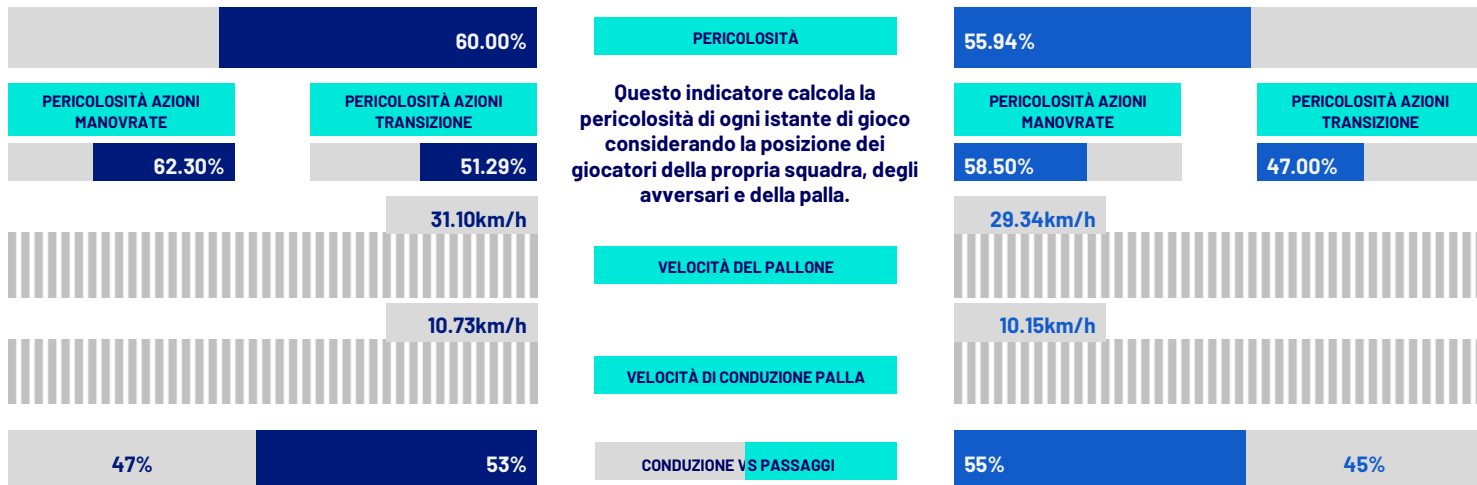

Napoli 27/09/2023 STADIO Diego Armando MARADONA - 20:45

**NAPOLI**

**4-1**

**UDINESE**

### INDICATORI DI SQUADRA

Questo indicatore calcola la pericolosità di ogni istante di gioco considerando la posizione dei giocatori della propria squadra, degli avversari e della palla.