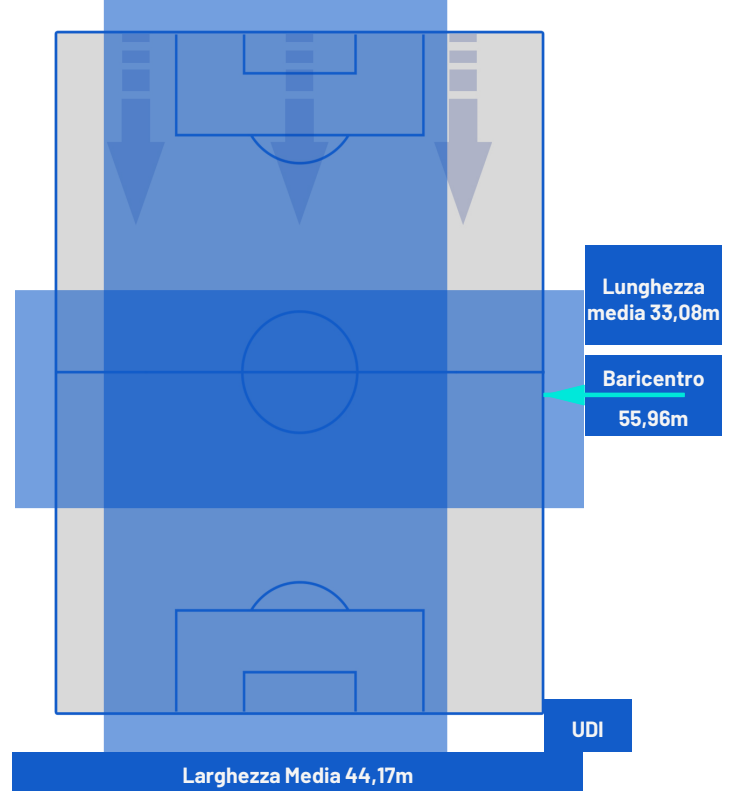

NAPOLI

4-1

UDINESE

BARICENTRO POSSESSO PROPRIO