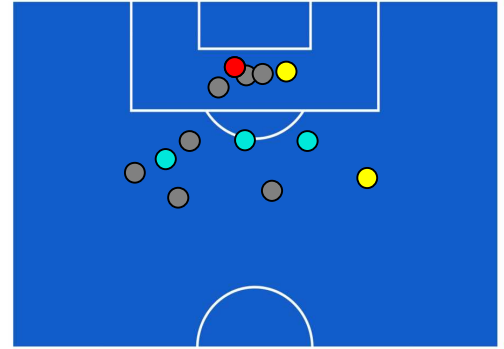

4	Gol	1
10	In porta	3
9	Fuori Porta	7
4	Respinto	3