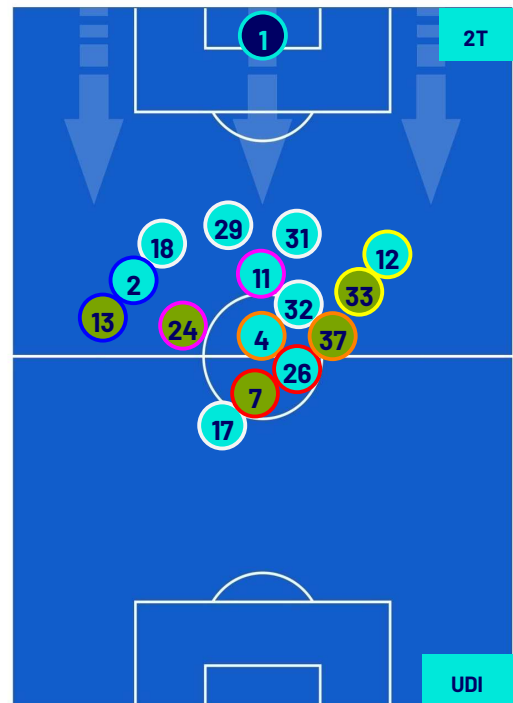

## POSIZIONI MEDIE POSSESSO PALLA (proprio)

Legenda:

- |                 |                   |                  |                                      |  |
|-----------------|-------------------|------------------|--------------------------------------|--|
| 1ª Sostituzione | Giocatore Entrato | Giocatore Uscito | Giocatore Entrato in sostituzione di |  |
| 2ª Sostituzione | Giocatore Entrato | Giocatore Uscito | Giocatore Entrato in sostituzione di |  |
| 3ª Sostituzione | Giocatore Entrato | Giocatore Uscito | Giocatore Entrato in sostituzione di |  |
| 4ª Sostituzione | Giocatore Entrato | Giocatore Uscito | Giocatore Entrato in sostituzione di |  |
| 5ª Sostituzione | Giocatore Entrato | Giocatore Uscito | Giocatore Entrato in sostituzione di |  |

## POSIZIONI MEDIE POSSESSO PALLA (avversario)

Legenda:

- |                 |                   |                  |                                      |  |
|-----------------|-------------------|------------------|--------------------------------------|--|
| 1ª Sostituzione | Giocatore Entrato | Giocatore Uscito | Giocatore Entrato in sostituzione di |  |
| 2ª Sostituzione | Giocatore Entrato | Giocatore Uscito | Giocatore Entrato in sostituzione di |  |
| 3ª Sostituzione | Giocatore Entrato | Giocatore Uscito | Giocatore Entrato in sostituzione di |  |
| 4ª Sostituzione | Giocatore Entrato | Giocatore Uscito | Giocatore Entrato in sostituzione di |  |
| 5ª Sostituzione | Giocatore Entrato | Giocatore Uscito | Giocatore Entrato in sostituzione di |  |