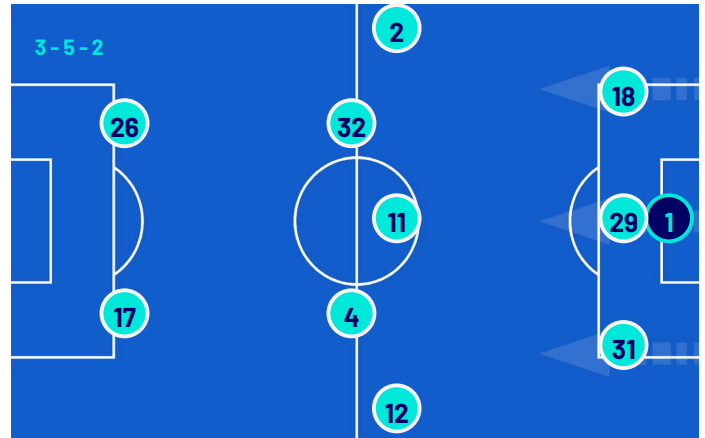

A disposizione		
	MADUKA OKOYE	40
	JOEL MALUSÀ	72
	AXEL GUESSAND	5
	OIER ZARRAGA	6
	ISAAC SUCCESS	7
	JOÃO FERREIRA	13
	MARLEY AKÉ	15
	ANTONIO TIKVIĆ	16
	ETIENNE CAMARA	21
	LAZAR SAMARDŽIĆ	24
	JORDAN ZEMURA	33
	ROBERTO MAXIMILIANO PEREYRA	37
	SIMONE PAFUNDI	80

Allenatore: **ANDREA SOTTIL**

Quarto Uomo: **LIVIO MARINELLI**
V.A.R.: **ANTONIO DI MARTINO**
A.V.A.R.: **VALERIO MARINI**