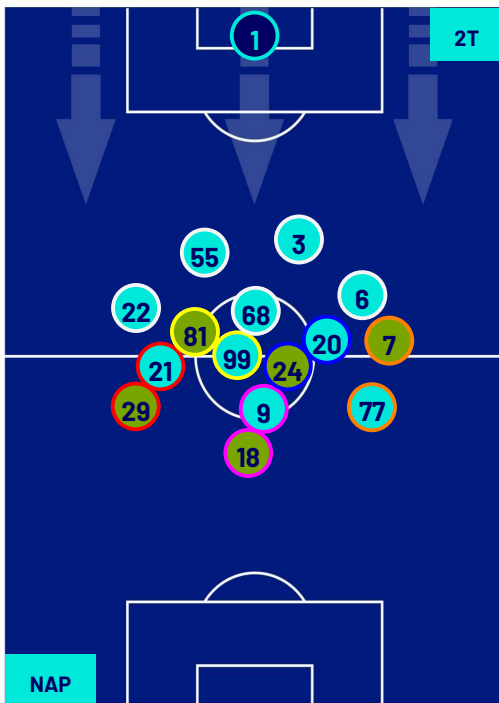

## HEATMAP

Napoli 27/09/2023 STADIO Diego Armando MARADONA - 20:45

**NAPOLI**

**4-1**

**UDINESE**

## POSIZIONI MEDIE

- Legenda:
- 1ª Sostituzione: ● Giocatore Entrato, ○ Giocatore Uscito
  - 2ª Sostituzione: ● Giocatore Entrato, ○ Giocatore Uscito
  - 3ª Sostituzione: ● Giocatore Entrato, ○ Giocatore Uscito
  - 4ª Sostituzione: ● Giocatore Entrato, ○ Giocatore Uscito
  - 5ª Sostituzione: ● Giocatore Entrato, ○ Giocatore Uscito
  - Giocatore Entrato in sostituzione di ●
  - Giocatore Entrato in sostituzione di ●
  - Giocatore Entrato in sostituzione di ●
  - Giocatore Entrato in sostituzione di ●