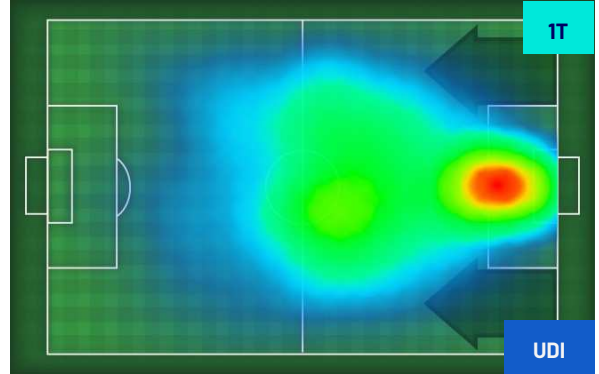

Napoli 27/09/2023 STADIO Diego Armando MARADONA - 20:45

NAPOLI

4-1

UDINESE

RANKING GIOCATORI (Performance Chilometriche-Velocistiche)

Jog - Run - Sprint (km)

Rank	Player	totale km
1	STANISLAV LOBOTKA	11.174
		3.276 | 6.867 | 1.029
2	GIOVANNI DI LORENZO	10.492
		3.795 | 5.492 | 1.203
3	LEO ØSTIGÅRD	10.087
		3.36 | 6.109 | 0.616
4	MÁRIO RUI	9.622
		3.669 | 4.807 | 1.145
5	ANDRÉ ANGUISSA	9.441
		3.482 | 5.09 | 0.867

Jog - Run - Sprint (km)

Rank	Player	totale km
1	MARTÍN PAYERO	10.71
		3.701 | 6.113 | 0.895
2	NEHUÉN PÉREZ	10.437
		3.731 | 5.79 | 0.916
3	LORENZO LUCCA	10.198
		3.517 | 5.676 | 1.004
4	THOMAS KRISTENSEN	9.064
		3.67 | 4.641 | 0.752
5	JAKA BIJOL	8.98
		3.726 | 4.671 | 0.582

Velocità media in Run (km/h)

Rank	Player	Team	km/h
1	J. CAJUSTE	NAP	11.02
2	K. KVARATSKHELIA	NAP	11.02
3	G. SIMEONE	NAP	11.02
4	J. LINDSTRÖM	NAP	10.98
5	P. ZIELIŃSKI	NAP	10.93

Velocità media in Run (km/h)

Rank	Player	Team	km/h
1	R. PEREYRA	UDI	11.13
2	JOÃO FERREIRA	UDI	11.05
3	M. PAYERO	UDI	10.93
4	WALACE	UDI	10.93
5	L. LUCCA	UDI	10.87

Velocità in Sprint (km/h)

Rank	Player	Team	km/h
1	V. OSIMHEN	NAP	35.49
2	G. SIMEONE	NAP	33.12
3	P. ZIELIŃSKI	NAP	32.28
4	M. POLITANO	NAP	32.18
5	G. DI LORENZO	NAP	31.39

Velocità in Sprint (km/h)

Rank	Player	Team	km/h
1	JOÃO FERREIRA	UDI	33.64
2	T. KRISTENSEN	UDI	32.81
3	F. EBOSELE	UDI	32.48
4	N. PÉREZ	UDI	32.22
5	F. THAUVIN	UDI	31.82

PERFORMANCE DI SQUADRA (Chilometriche-Velocistiche)

Distanza percorsa (km) 104.095

Velocità Media (km/h) 6.64

Jog-Run-Sprint (km 104.095)

37.943 | 55.738 | 10.414

Distanza percorsa (km) 103.786

Velocità Media (km/h) 6.39

Jog-Run-Sprint (km 103.786)

36.529 | 57.798 | 9.458

I dati fisici sono relativi alla rilevazione live e potranno differire da quelli certificati consegnati successivamente agli staff tecnici

Jog: 0-7 km/h | Run: 7.1-15 km/h | Sprint: 15.1+ km/h | Jog + Run + Sprint: Distanza Totale Percorsa

TOP Sprinter: Picco di velocità istantaneo, top 5 giocatori per squadra

Napoli 27/09/2023 STADIO Diego Armando MARADONA - 20:45

NAPOLI

4-1

UDINESE

HEATMAP