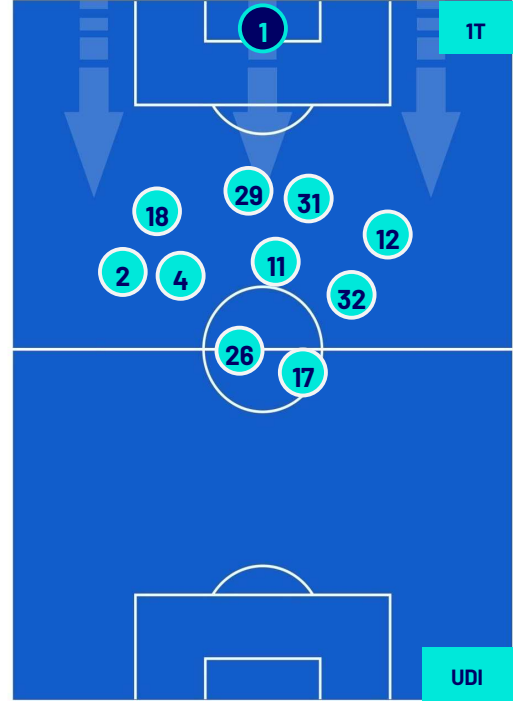

## POSIZIONI MEDIE POSSESSO PALLA (proprio)

Legenda:

- |                 |                   |                  |                                      |  |
|-----------------|-------------------|------------------|--------------------------------------|--|
| 1ª Sostituzione | Giocatore Entrato | Giocatore Uscito | Giocatore Entrato in sostituzione di |  |
| 2ª Sostituzione | Giocatore Entrato | Giocatore Uscito | Giocatore Entrato in sostituzione di |  |
| 3ª Sostituzione | Giocatore Entrato | Giocatore Uscito | Giocatore Entrato in sostituzione di |  |
| 4ª Sostituzione | Giocatore Entrato | Giocatore Uscito | Giocatore Entrato in sostituzione di |  |
| 5ª Sostituzione | Giocatore Entrato | Giocatore Uscito | Giocatore Entrato in sostituzione di |  |

## POSIZIONI MEDIE POSSESSO PALLA (avversario)

Legenda:

- |                 |                   |                  |                                      |  |
|-----------------|-------------------|------------------|--------------------------------------|--|
| 1ª Sostituzione | Giocatore Entrato | Giocatore Uscito | Giocatore Entrato in sostituzione di |  |
| 2ª Sostituzione | Giocatore Entrato | Giocatore Uscito | Giocatore Entrato in sostituzione di |  |
| 3ª Sostituzione | Giocatore Entrato | Giocatore Uscito | Giocatore Entrato in sostituzione di |  |
| 4ª Sostituzione | Giocatore Entrato | Giocatore Uscito | Giocatore Entrato in sostituzione di |  |
| 5ª Sostituzione | Giocatore Entrato | Giocatore Uscito | Giocatore Entrato in sostituzione di |  |