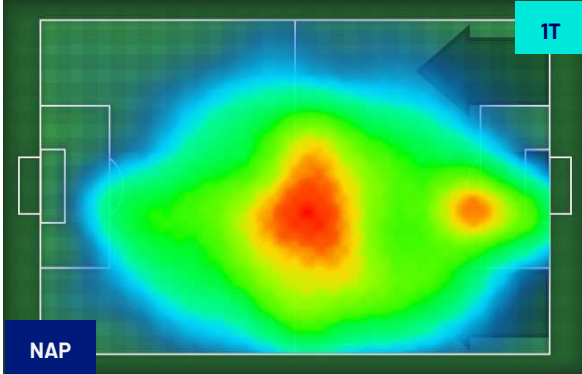

Napoli 27/09/2023 STADIO Diego Armando MARADONA - 20:45

NAPOLI

4-1

UDINESE

RANKING GIOCATORI (Performance Chilometriche-Velocistiche)

Jog - Run - Sprint (km)

Rank	Player	totale km
1	STANISLAV LOBOTKA	11.174
		3.276 | 6.867 | 1.029
2	GIOVANNI DI LORENZO	10.492
		3.795 | 5.492 | 1.203
3	LEO ØSTIGÅRD	10.087
		3.36 | 6.109 | 0.616
4	MÁRIO RUI	9.622
		3.669 | 4.807 | 1.145
5	ANDRÉ ANGUISSA	9.441
		3.482 | 5.09 | 0.867

Jog - Run - Sprint (km)

Rank	Player	totale km
1	MARTÍN PAYERO	10.71
		3.701 | 6.113 | 0.895
2	NEHUÉN PÉREZ	10.437
		3.731 | 5.79 | 0.916
3	LORENZO LUCCA	10.198
		3.517 | 5.676 | 1.004
4	THOMAS KRISTENSEN	9.064
		3.67 | 4.641 | 0.752
5	JAKA BIJOL	8.98
		3.726 | 4.671 | 0.582

Velocità media in Run (km/h)

Rank	Player	Team	km/h
1	J. CAJUSTE	NAP	11.02
2	K. KVARATSKHELIA	NAP	11.02
3	G. SIMEONE	NAP	11.02
4	J. LINDSTRÖM	NAP	10.98
5	P. ZIELIŃSKI	NAP	10.93

Velocità media in Run (km/h)

Rank	Player	Team	km/h
1	R. PEREYRA	UDI	11.13
2	JOÃO FERREIRA	UDI	11.05
3	M. PAYERO	UDI	10.93
4	WALACE	UDI	10.93
5	L. LUCCA	UDI	10.87

Velocità in Sprint (km/h)

Rank	Player	Team	km/h
1	V. OSIMHEN	NAP	35.49
2	G. SIMEONE	NAP	33.12
3	P. ZIELIŃSKI	NAP	32.28
4	M. POLITANO	NAP	32.18
5	G. DI LORENZO	NAP	31.39

Velocità in Sprint (km/h)

Rank	Player	Team	km/h
1	JOÃO FERREIRA	UDI	33.64
2	T. KRISTENSEN	UDI	32.81
3	F. EBOSELE	UDI	32.48
4	N. PÉREZ	UDI	32.22
5	F. THAUVIN	UDI	31.82

PERFORMANCE DI SQUADRA (Chilometriche-Velocistiche)

Distanza percorsa (km) 104.095

Velocità Media (km/h) 6.64

Jog-Run-Sprint (km 104.095)

37.943 | 55.738 | 10.414

Distanza percorsa (km) 103.786

Velocità Media (km/h) 6.39

Jog-Run-Sprint (km 103.786)

36.529 | 57.798 | 9.458

I dati fisici sono relativi alla rilevazione live e potranno differire da quelli certificati consegnati successivamente agli staff tecnici

Jog: 0-7 km/h | Run: 7.1-15 km/h | Sprint: 15.1+ km/h | Jog + Run + Sprint: Distanza Totale Percorsa

TOP Sprinter: Picco di velocità istantaneo, top 5 giocatori per squadra

Napoli 27/09/2023 STADIO Diego Armando MARADONA - 20:45

NAPOLI

4-1

UDINESE

HEATMAP