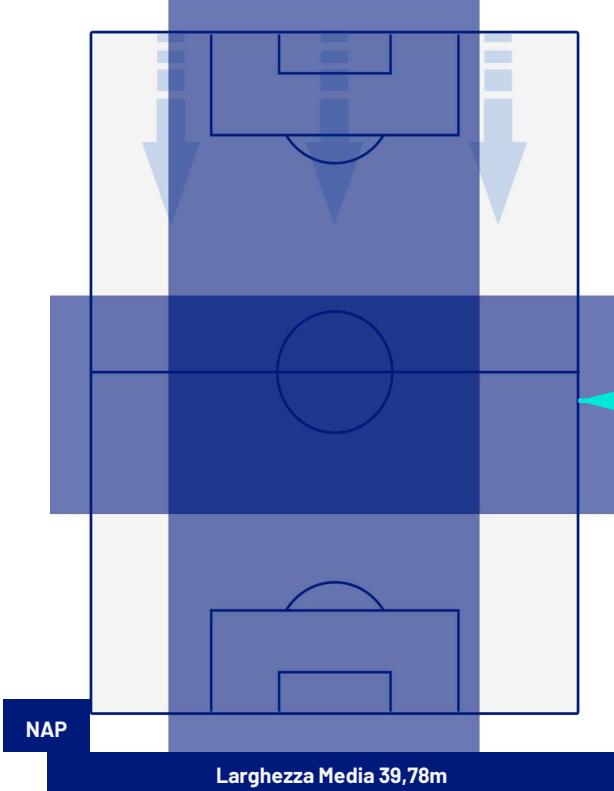

NAPOLI

4-1

UDINESE

BARICENTRO POSSESSO PROPRIO