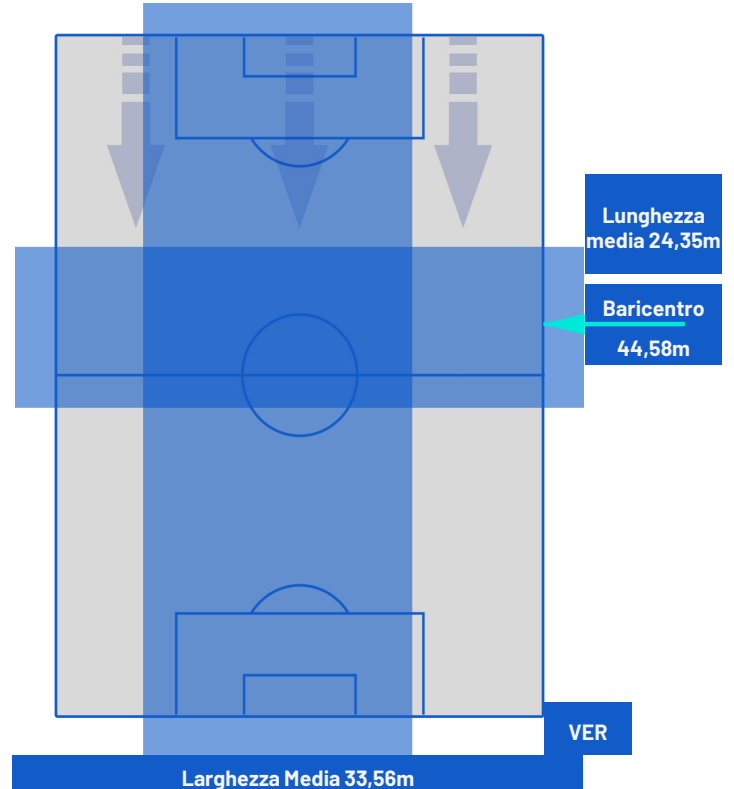

BARICENTRO POSSESSO AVVERSAIO