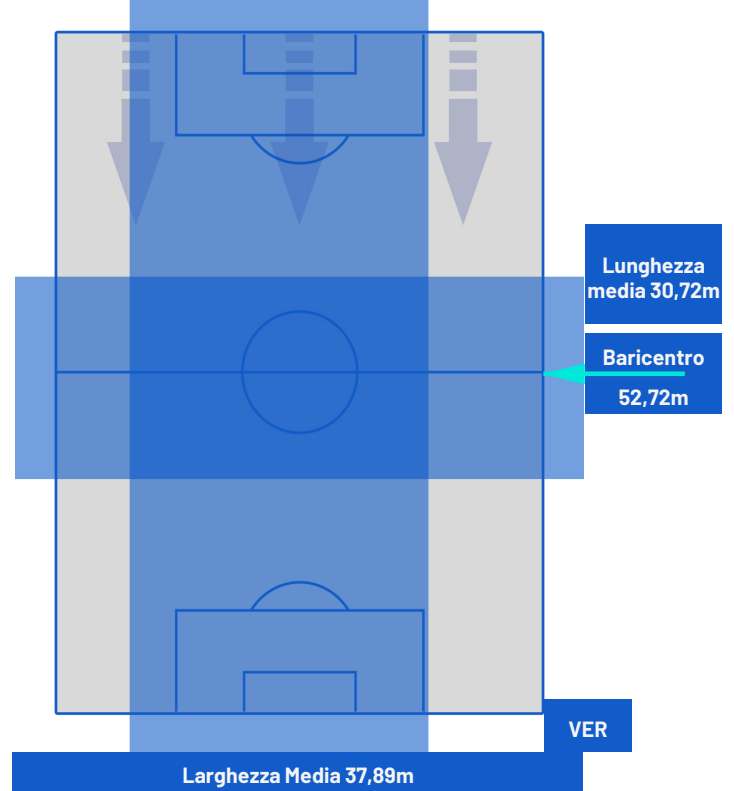

Napoli 04/02/2024 STADIO Diego Armando MARADONA - 15:00

NAPOLI

2-1

HELLAS VERONA

BARICENTRO POSSESSO PROPRIO