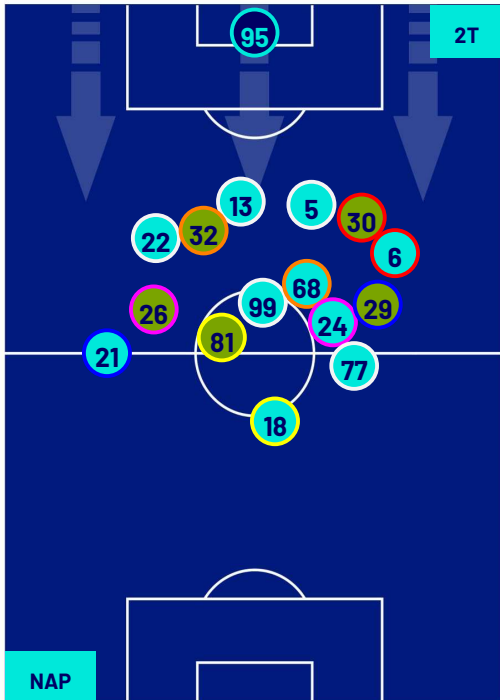

HELLAS VERONA

POSIZIONI MEDIE

Legenda:

- | | | | | |
|-----------------|-------------------|------------------|--------------------------------------|--|
| 1ª Sostituzione | Giocatore Entrato | Giocatore Uscito | Giocatore Entrato in sostituzione di | |
| 2ª Sostituzione | Giocatore Entrato | Giocatore Uscito | Giocatore Entrato in sostituzione di | |
| 3ª Sostituzione | Giocatore Entrato | Giocatore Uscito | Giocatore Entrato in sostituzione di | |
| 4ª Sostituzione | Giocatore Entrato | Giocatore Uscito | Giocatore Entrato in sostituzione di | |
| 5ª Sostituzione | Giocatore Entrato | Giocatore Uscito | Giocatore Entrato in sostituzione di | |

Napoli 04/02/2024 STADIO Diego Armando MARADONA - 15:00

NAPOLI

2-1

HELLAS VERONA

POSIZIONI MEDIE POSSESSO PALLA (proprio)

Legenda:

- 1ª Sostituzione
- 2ª Sostituzione
- 3ª Sostituzione
- 4ª Sostituzione
- 5ª Sostituzione
- Giocatore Entrato
- Giocatore Entrato
- Giocatore Entrato
- Giocatore Entrato
- Giocatore Entrato
- Giocatore Uscito
- Giocatore Uscito
- Giocatore Uscito
- Giocatore Uscito
- Giocatore Uscito

- Giocatore Entrato in sostituzione di
- Giocatore Entrato in sostituzione di
- Giocatore Entrato in sostituzione di
- Giocatore Entrato in sostituzione di

Napoli 04/02/2024 STADIO Diego Armando MARADONA - 15:00

NAPOLI

2-1

HELLAS VERONA

POSIZIONI MEDIE POSSESSO PALLA (avversario)

Legenda:

- | | | | | |
|-----------------|-------------------|------------------|--------------------------------------|--|
| 1ª Sostituzione | Giocatore Entrato | Giocatore Uscito | Giocatore Entrato in sostituzione di | |
| 2ª Sostituzione | Giocatore Entrato | Giocatore Uscito | Giocatore Entrato in sostituzione di | |
| 3ª Sostituzione | Giocatore Entrato | Giocatore Uscito | Giocatore Entrato in sostituzione di | |
| 4ª Sostituzione | Giocatore Entrato | Giocatore Uscito | Giocatore Entrato in sostituzione di | |
| 5ª Sostituzione | Giocatore Entrato | Giocatore Uscito | Giocatore Entrato in sostituzione di | |