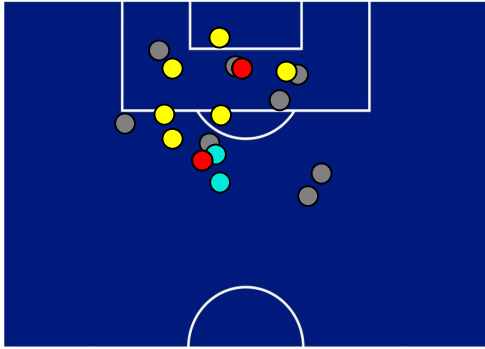

NAPOLI

2-1

HELLAS VERONA

POSIZIONI MEDIE POSSESSO PALLA (avversario)

Legenda:

- | | | | | |
|-----------------|-------------------|------------------|--------------------------------------|--|
| 1ª Sostituzione | Giocatore Entrato | Giocatore Uscito | Giocatore Entrato in sostituzione di | |
| 2ª Sostituzione | Giocatore Entrato | Giocatore Uscito | Giocatore Entrato in sostituzione di | |
| 3ª Sostituzione | Giocatore Entrato | Giocatore Uscito | Giocatore Entrato in sostituzione di | |
| 4ª Sostituzione | Giocatore Entrato | Giocatore Uscito | Giocatore Entrato in sostituzione di | |
| 5ª Sostituzione | Giocatore Entrato | Giocatore Uscito | Giocatore Entrato in sostituzione di | |

NAPOLI

2-1

HELLAS VERONA

BARICENTRO 1° TEMPO

BARICENTRO 2° TEMPO

Napoli 04/02/2024 STADIO Diego Armando MARADONA - 15:00

NAPOLI

2-1

HELLAS VERONA

BARICENTRO POSSESSO PROPRIO

BARICENTRO POSSESSO AVVERSAIO

Napoli 04/02/2024 STADIO Diego Armando MARADONA - 15:00

NAPOLI

2-1

HELLAS VERONA

ZONE DI TIRO

2	Gol	1
8	In porta	2
9	Fuori Porta	10
2	Respinto	0

CROSS IN GIOCO

1	Cross utili	6
11	Cross totali	13
9	Accuratezza (%)	46

TOCCHI PALLA

854	Palloni giocati totali	509
204	DIFESA	189
456	CENTROCAMPO	222
194	ATTACCO	98