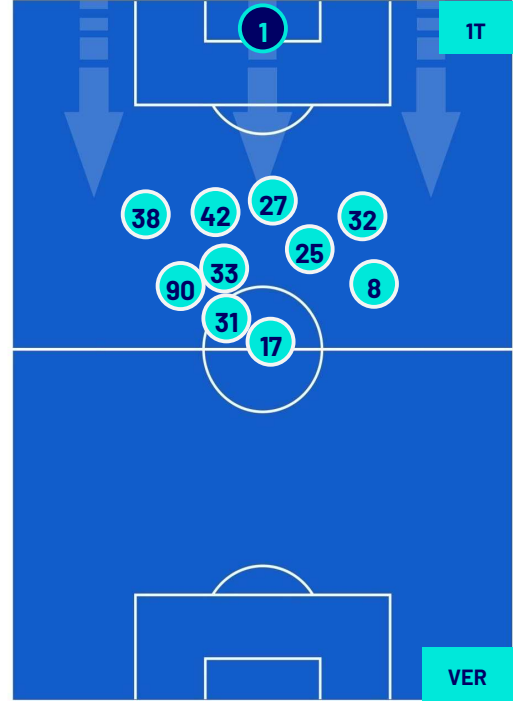

HELLAS VERONA

POSIZIONI MEDIE

Legenda:

- | | | | | |
|-----------------|-------------------|------------------|--------------------------------------|--|
| 1ª Sostituzione | Giocatore Entrato | Giocatore Uscito | Giocatore Entrato in sostituzione di | |
| 2ª Sostituzione | Giocatore Entrato | Giocatore Uscito | Giocatore Entrato in sostituzione di | |
| 3ª Sostituzione | Giocatore Entrato | Giocatore Uscito | Giocatore Entrato in sostituzione di | |
| 4ª Sostituzione | Giocatore Entrato | Giocatore Uscito | Giocatore Entrato in sostituzione di | |
| 5ª Sostituzione | Giocatore Entrato | Giocatore Uscito | Giocatore Entrato in sostituzione di | |

Napoli 04/02/2024 STADIO Diego Armando MARADONA - 15:00

NAPOLI

2-1

HELLAS VERONA

POSIZIONI MEDIE POSSESSO PALLA (proprio)

Legenda:

- 1ª Sostituzione
- 2ª Sostituzione
- 3ª Sostituzione
- 4ª Sostituzione
- 5ª Sostituzione
- Giocatore Entrato
- Giocatore Entrato
- Giocatore Entrato
- Giocatore Entrato
- Giocatore Entrato
- Giocatore Uscito
- Giocatore Uscito
- Giocatore Uscito
- Giocatore Uscito
- Giocatore Uscito

- Giocatore Entrato in sostituzione di
- Giocatore Entrato in sostituzione di
- Giocatore Entrato in sostituzione di
- Giocatore Entrato in sostituzione di

Napoli 04/02/2024 STADIO Diego Armando MARADONA - 15:00

NAPOLI

2-1

HELLAS VERONA

POSIZIONI MEDIE POSSESSO PALLA (avversario)

Legenda:

- | | | | | |
|-----------------|-------------------|------------------|--------------------------------------|--|
| 1ª Sostituzione | Giocatore Entrato | Giocatore Uscito | Giocatore Entrato in sostituzione di | |
| 2ª Sostituzione | Giocatore Entrato | Giocatore Uscito | Giocatore Entrato in sostituzione di | |
| 3ª Sostituzione | Giocatore Entrato | Giocatore Uscito | Giocatore Entrato in sostituzione di | |
| 4ª Sostituzione | Giocatore Entrato | Giocatore Uscito | Giocatore Entrato in sostituzione di | |
| 5ª Sostituzione | Giocatore Entrato | Giocatore Uscito | Giocatore Entrato in sostituzione di | |