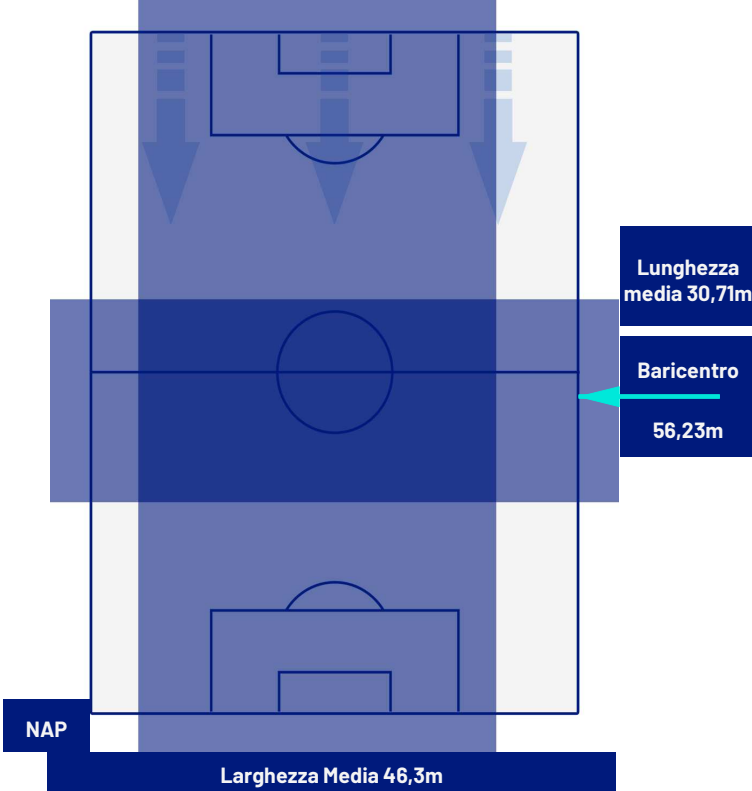

NAPOLI

2-1

HELLAS VERONA

POSIZIONI MEDIE POSSESSO PALLA (avversario)

Legenda:

- | | | | | |
|-----------------|-------------------|------------------|--------------------------------------|--|
| 1ª Sostituzione | Giocatore Entrato | Giocatore Uscito | Giocatore Entrato in sostituzione di | |
| 2ª Sostituzione | Giocatore Entrato | Giocatore Uscito | Giocatore Entrato in sostituzione di | |
| 3ª Sostituzione | Giocatore Entrato | Giocatore Uscito | Giocatore Entrato in sostituzione di | |
| 4ª Sostituzione | Giocatore Entrato | Giocatore Uscito | Giocatore Entrato in sostituzione di | |
| 5ª Sostituzione | Giocatore Entrato | Giocatore Uscito | Giocatore Entrato in sostituzione di | |

NAPOLI

2-1

HELLAS VERONA

BARICENTRO 1° TEMPO

BARICENTRO 2° TEMPO

Napoli 04/02/2024 STADIO Diego Armando MARADONA - 15:00

NAPOLI

2-1

HELLAS VERONA

BARICENTRO POSSESSO PROPRIO

BARICENTRO POSSESSO AVVERSAIO

Napoli 04/02/2024 STADIO Diego Armando MARADONA - 15:00

NAPOLI

2-1

HELLAS VERONA

ZONE DI TIRO