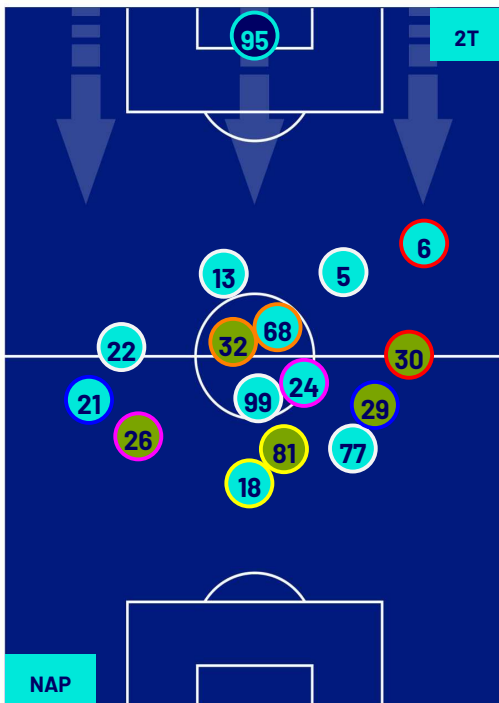

HELLAS VERONA

POSIZIONI MEDIE

Legenda:

- | | | | | |
|-----------------|-------------------|------------------|--------------------------------------|--|
| 1ª Sostituzione | Giocatore Entrato | Giocatore Uscito | Giocatore Entrato in sostituzione di | |
| 2ª Sostituzione | Giocatore Entrato | Giocatore Uscito | Giocatore Entrato in sostituzione di | |
| 3ª Sostituzione | Giocatore Entrato | Giocatore Uscito | Giocatore Entrato in sostituzione di | |
| 4ª Sostituzione | Giocatore Entrato | Giocatore Uscito | Giocatore Entrato in sostituzione di | |
| 5ª Sostituzione | Giocatore Entrato | Giocatore Uscito | Giocatore Entrato in sostituzione di | |

Napoli 04/02/2024 STADIO Diego Armando MARADONA - 15:00

NAPOLI

2-1

HELLAS VERONA

POSIZIONI MEDIE POSSESSO PALLA (proprio)

Legenda:

- 1ª Sostituzione
- 2ª Sostituzione
- 3ª Sostituzione
- 4ª Sostituzione
- 5ª Sostituzione
- Giocatore Entrato
- Giocatore Entrato
- Giocatore Entrato
- Giocatore Entrato
- Giocatore Entrato
- Giocatore Uscito
- Giocatore Uscito
- Giocatore Uscito
- Giocatore Uscito
- Giocatore Uscito

NAPOLI

2-1

HELLAS VERONA

POSIZIONI MEDIE POSSESSO PALLA (avversario)

Legenda:

- | | | | | |
|-----------------|-------------------|------------------|--------------------------------------|--|
| 1ª Sostituzione | Giocatore Entrato | Giocatore Uscito | Giocatore Entrato in sostituzione di | |
| 2ª Sostituzione | Giocatore Entrato | Giocatore Uscito | Giocatore Entrato in sostituzione di | |
| 3ª Sostituzione | Giocatore Entrato | Giocatore Uscito | Giocatore Entrato in sostituzione di | |
| 4ª Sostituzione | Giocatore Entrato | Giocatore Uscito | Giocatore Entrato in sostituzione di | |
| 5ª Sostituzione | Giocatore Entrato | Giocatore Uscito | Giocatore Entrato in sostituzione di | |