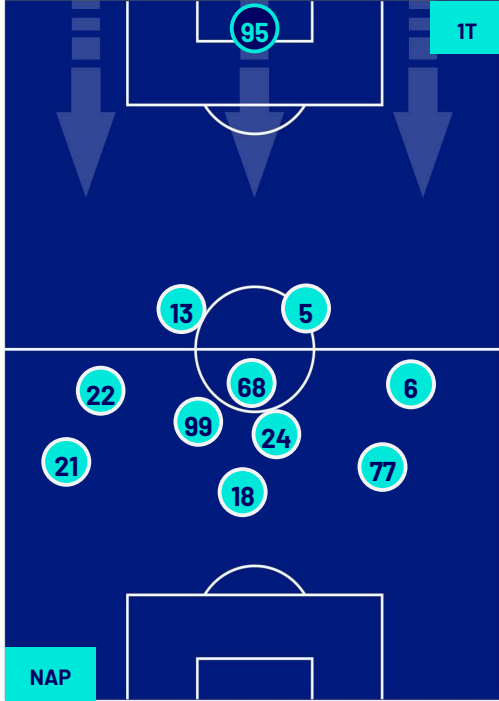

HELLAS VERONA

POSIZIONI MEDIE

Legenda:

- | | | | | |
|-----------------|-------------------|------------------|--------------------------------------|--|
| 1ª Sostituzione | Giocatore Entrato | Giocatore Uscito | Giocatore Entrato in sostituzione di | |
| 2ª Sostituzione | Giocatore Entrato | Giocatore Uscito | Giocatore Entrato in sostituzione di | |
| 3ª Sostituzione | Giocatore Entrato | Giocatore Uscito | Giocatore Entrato in sostituzione di | |
| 4ª Sostituzione | Giocatore Entrato | Giocatore Uscito | Giocatore Entrato in sostituzione di | |
| 5ª Sostituzione | Giocatore Entrato | Giocatore Uscito | Giocatore Entrato in sostituzione di | |

Napoli 04/02/2024 STADIO Diego Armando MARADONA - 15:00

NAPOLI

2-1

HELLAS VERONA

POSIZIONI MEDIE POSSESSO PALLA (proprio)

Legenda:

- 1ª Sostituzione
- 2ª Sostituzione
- 3ª Sostituzione
- 4ª Sostituzione
- 5ª Sostituzione
- Giocatore Entrato
- Giocatore Entrato
- Giocatore Entrato
- Giocatore Entrato
- Giocatore Entrato
- Giocatore Uscito
- Giocatore Uscito
- Giocatore Uscito
- Giocatore Uscito
- Giocatore Uscito

NAPOLI

2-1

HELLAS VERONA

POSIZIONI MEDIE POSSESSO PALLA (avversario)

Legenda:

- | | | | | |
|-----------------|-------------------|------------------|--------------------------------------|--|
| 1ª Sostituzione | Giocatore Entrato | Giocatore Uscito | Giocatore Entrato in sostituzione di | |
| 2ª Sostituzione | Giocatore Entrato | Giocatore Uscito | Giocatore Entrato in sostituzione di | |
| 3ª Sostituzione | Giocatore Entrato | Giocatore Uscito | Giocatore Entrato in sostituzione di | |
| 4ª Sostituzione | Giocatore Entrato | Giocatore Uscito | Giocatore Entrato in sostituzione di | |
| 5ª Sostituzione | Giocatore Entrato | Giocatore Uscito | Giocatore Entrato in sostituzione di | |