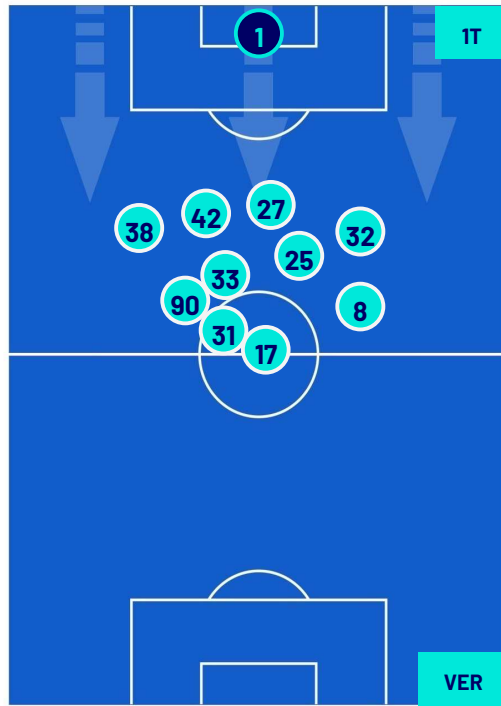

Napoli 04/02/2024 STADIO Diego Armando MARADONA - 15:00

NAPOLI

2-1

HELLAS VERONA

HEATMAP

Napoli 04/02/2024 STADIO Diego Armando MARADONA - 15:00

NAPOLI

2-1

HELLAS VERONA

POSIZIONI MEDIE

Legenda:

- | | | | | |
|-----------------|-------------------|------------------|--------------------------------------|--|
| 1ª Sostituzione | Giocatore Entrato | Giocatore Uscito | Giocatore Entrato in sostituzione di | |
| 2ª Sostituzione | Giocatore Entrato | Giocatore Uscito | Giocatore Entrato in sostituzione di | |
| 3ª Sostituzione | Giocatore Entrato | Giocatore Uscito | Giocatore Entrato in sostituzione di | |
| 4ª Sostituzione | Giocatore Entrato | Giocatore Uscito | Giocatore Entrato in sostituzione di | |
| 5ª Sostituzione | Giocatore Entrato | Giocatore Uscito | Giocatore Entrato in sostituzione di | |