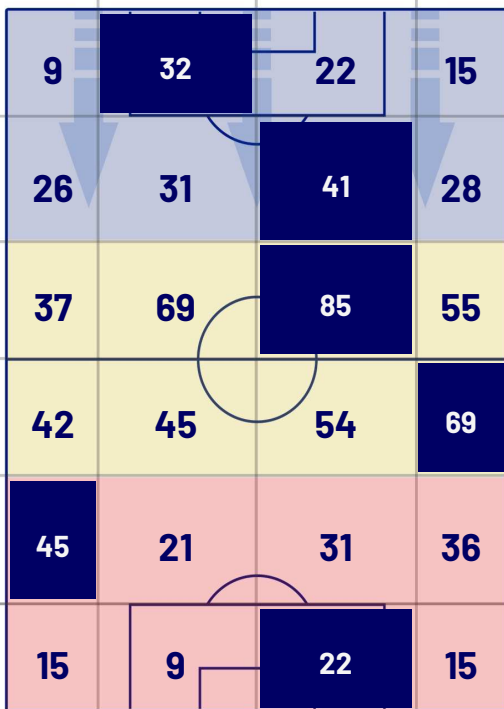

2	Gol	1
8	In porta	2
9	Fuori Porta	10
2	Respinto	0

CROSS IN GIOCO

1	Cross utili	6
11	Cross totali	13
9	Accuratezza (%)	46

TOCCHI PALLA

854	Palloni giocati totali	509
204	DIFESA	189
456	CENTROCAMPO	222
194	ATTACCO	98

31	Tocchi area avversaria	14	
K. KVARATSKHELIA	9	5	D. COPPOLA
G. SIMEONE	9	4	M. FOLORUNSHO
G. DI LORENZO	4	2	T. SUSLOV

Napoli 04/02/2024 STADIO Diego Armando MARADONA - 15:00

NAPOLI

2-1

HELLAS VERONA

GIOCATORI CHIAVE