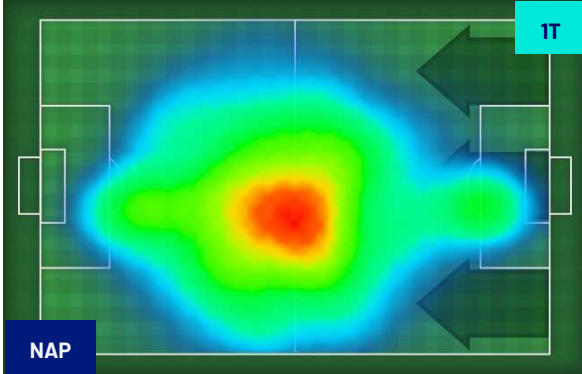

Napoli 04/02/2024 STADIO Diego Armando MARADONA - 15:00

NAPOLI

2-1

HELLAS VERONA

HEATMAP

Napoli 04/02/2024 STADIO Diego Armando MARADONA - 15:00

NAPOLI

2-1

HELLAS VERONA

POSIZIONI MEDIE

Legenda:

- | | | | | |
|-----------------|-------------------|------------------|--------------------------------------|--|
| 1ª Sostituzione | Giocatore Entrato | Giocatore Uscito | Giocatore Entrato in sostituzione di | |
| 2ª Sostituzione | Giocatore Entrato | Giocatore Uscito | Giocatore Entrato in sostituzione di | |
| 3ª Sostituzione | Giocatore Entrato | Giocatore Uscito | Giocatore Entrato in sostituzione di | |
| 4ª Sostituzione | Giocatore Entrato | Giocatore Uscito | Giocatore Entrato in sostituzione di | |
| 5ª Sostituzione | Giocatore Entrato | Giocatore Uscito | Giocatore Entrato in sostituzione di | |