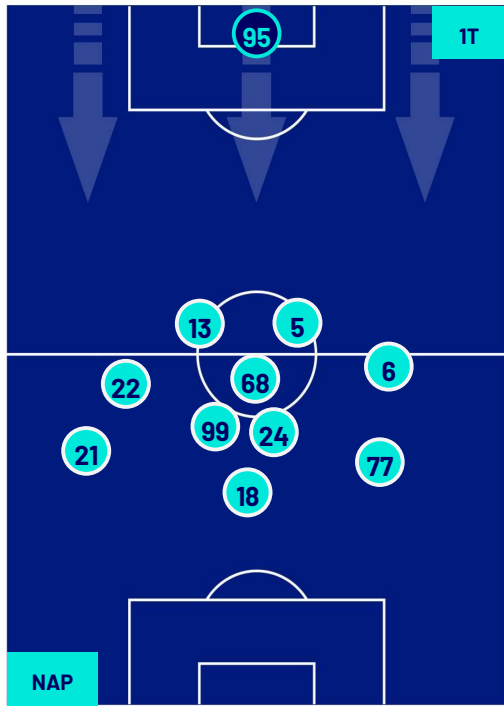

Napoli 04/02/2024 STADIO Diego Armando MARADONA - 15:00

NAPOLI

2-1

HELLAS VERONA

HEATMAP

Napoli 04/02/2024 STADIO Diego Armando MARADONA - 15:00

NAPOLI

2-1

HELLAS VERONA

POSIZIONI MEDIE

Legenda:

- | | | | | |
|-----------------|-------------------|------------------|--------------------------------------|--|
| 1ª Sostituzione | Giocatore Entrato | Giocatore Uscito | Giocatore Entrato in sostituzione di | |
| 2ª Sostituzione | Giocatore Entrato | Giocatore Uscito | Giocatore Entrato in sostituzione di | |
| 3ª Sostituzione | Giocatore Entrato | Giocatore Uscito | Giocatore Entrato in sostituzione di | |
| 4ª Sostituzione | Giocatore Entrato | Giocatore Uscito | Giocatore Entrato in sostituzione di | |
| 5ª Sostituzione | Giocatore Entrato | Giocatore Uscito | Giocatore Entrato in sostituzione di | |