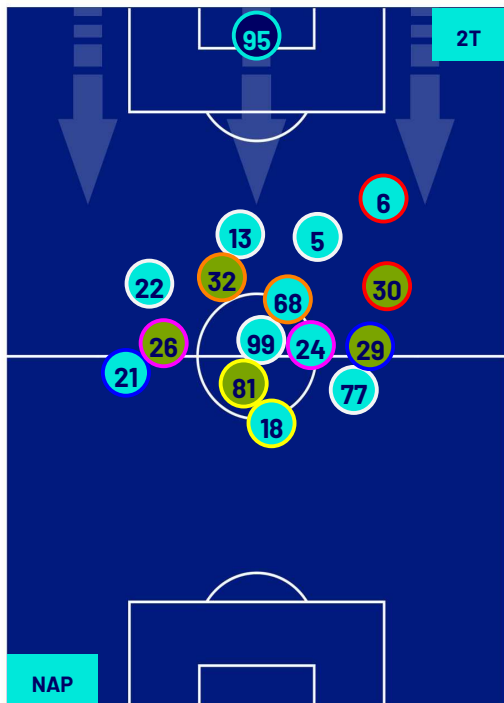

Napoli 04/02/2024 STADIO Diego Armando MARADONA - 15:00

NAPOLI

2-1

HELLAS VERONA

HEATMAP

Napoli 04/02/2024 STADIO Diego Armando MARADONA - 15:00

NAPOLI

2-1

HELLAS VERONA

POSIZIONI MEDIE

Legenda:

- | | | | | |
|-----------------|-------------------|------------------|--------------------------------------|--|
| 1ª Sostituzione | Giocatore Entrato | Giocatore Uscito | Giocatore Entrato in sostituzione di | |
| 2ª Sostituzione | Giocatore Entrato | Giocatore Uscito | Giocatore Entrato in sostituzione di | |
| 3ª Sostituzione | Giocatore Entrato | Giocatore Uscito | Giocatore Entrato in sostituzione di | |
| 4ª Sostituzione | Giocatore Entrato | Giocatore Uscito | Giocatore Entrato in sostituzione di | |
| 5ª Sostituzione | Giocatore Entrato | Giocatore Uscito | Giocatore Entrato in sostituzione di | |

Napoli 04/02/2024 STADIO Diego Armando MARADONA - 15:00

NAPOLI

2-1

HELLAS VERONA

POSIZIONI MEDIE POSSESSO PALLA (proprio)

Legenda:

- 1ª Sostituzione
- 2ª Sostituzione
- 3ª Sostituzione
- 4ª Sostituzione
- 5ª Sostituzione
- Giocatore Entrato
- Giocatore Entrato
- Giocatore Entrato
- Giocatore Entrato
- Giocatore Entrato
- Giocatore Uscito
- Giocatore Uscito
- Giocatore Uscito
- Giocatore Uscito
- Giocatore Uscito