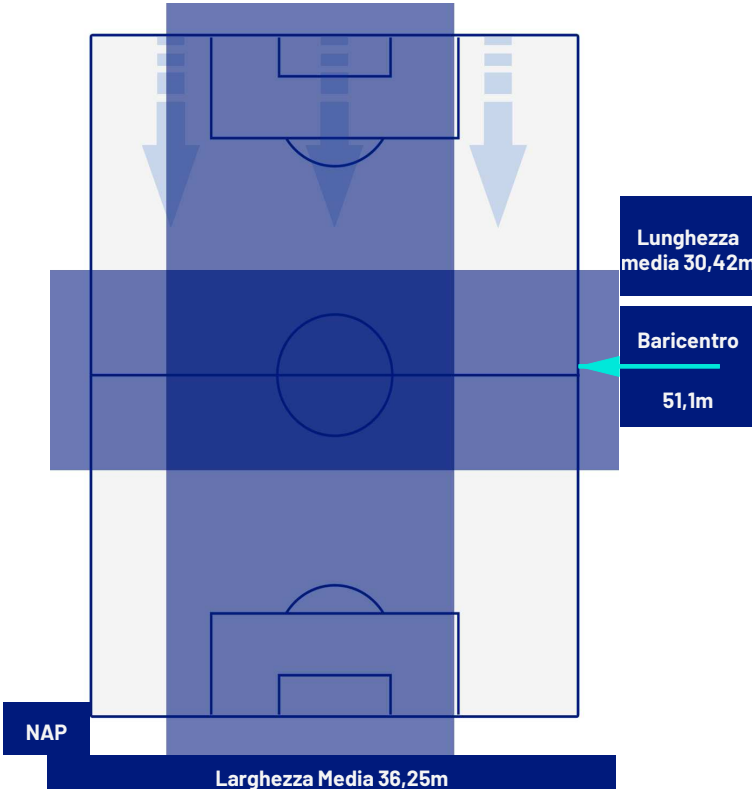

BARICENTRO POSSESSO AVVERSAIO