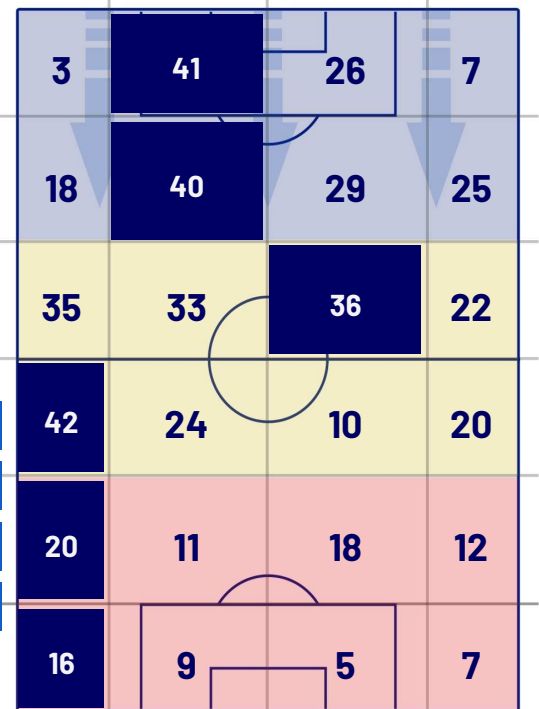

2	Gol	1
8	In porta	2
9	Fuori Porta	10
2	Respinto	0

CROSS IN GIOCO

1	Cross utili	6
11	Cross totali	13
9	Accuratezza (%)	46

TOCCHI PALLA

854	Palloni giocati totali	509
204	DIFESA	189
456	CENTROCAMPO	222
194	ATTACCO	98

31	Tocchi area avversaria	14	
K. KVARATSKHELIA	9	5	D. COPPOLA
G. SIMEONE	9	4	M. FOLORUNSHO
G. DI LORENZO	4	2	T. SUSLOV

Napoli 04/02/2024 STADIO Diego Armando MARADONA - 15:00

NAPOLI

2-1

HELLAS VERONA

GIOCATORI CHIAVE