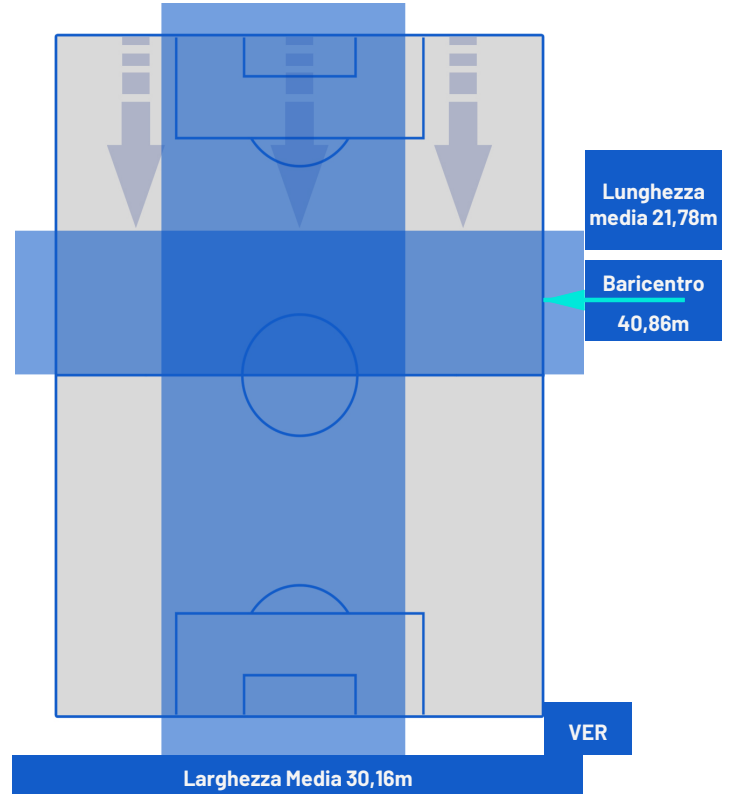

NAPOLI

2-1

HELLAS VERONA

BARICENTRO 1° TEMPO