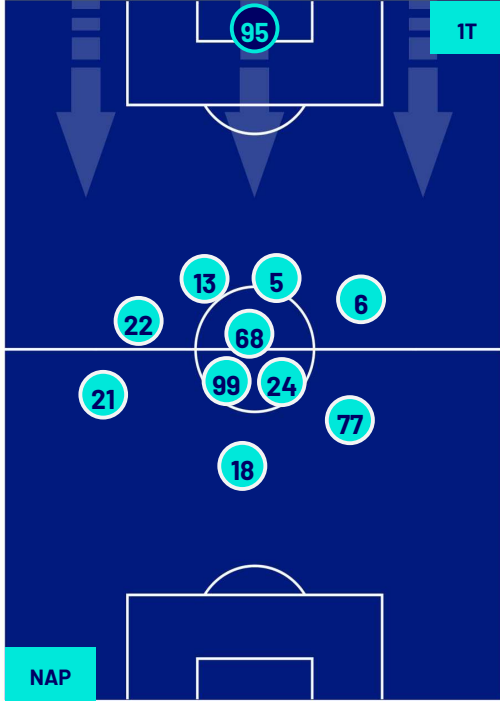

HELLAS VERONA

POSIZIONI MEDIE

Legenda:

- | | | | | |
|-----------------|-------------------|------------------|--------------------------------------|--|
| 1ª Sostituzione | Giocatore Entrato | Giocatore Uscito | Giocatore Entrato in sostituzione di | |
| 2ª Sostituzione | Giocatore Entrato | Giocatore Uscito | Giocatore Entrato in sostituzione di | |
| 3ª Sostituzione | Giocatore Entrato | Giocatore Uscito | Giocatore Entrato in sostituzione di | |
| 4ª Sostituzione | Giocatore Entrato | Giocatore Uscito | Giocatore Entrato in sostituzione di | |
| 5ª Sostituzione | Giocatore Entrato | Giocatore Uscito | Giocatore Entrato in sostituzione di | |

Napoli 04/02/2024 STADIO Diego Armando MARADONA - 15:00

NAPOLI

2-1

HELLAS VERONA

POSIZIONI MEDIE POSSESSO PALLA (proprio)

Legenda:

- 1ª Sostituzione
- 2ª Sostituzione
- 3ª Sostituzione
- 4ª Sostituzione
- 5ª Sostituzione
- Giocatore Entrato
- Giocatore Entrato
- Giocatore Entrato
- Giocatore Entrato
- Giocatore Entrato
- Giocatore Uscito
- Giocatore Uscito
- Giocatore Uscito
- Giocatore Uscito
- Giocatore Uscito

- Giocatore Entrato in sostituzione di
- Giocatore Entrato in sostituzione di
- Giocatore Entrato in sostituzione di
- Giocatore Entrato in sostituzione di

Napoli 04/02/2024 STADIO Diego Armando MARADONA - 15:00

NAPOLI

2-1

HELLAS VERONA

POSIZIONI MEDIE POSSESSO PALLA (avversario)

Legenda:

- | | | | | |
|-----------------|-------------------|------------------|--------------------------------------|--|
| 1ª Sostituzione | Giocatore Entrato | Giocatore Uscito | Giocatore Entrato in sostituzione di | |
| 2ª Sostituzione | Giocatore Entrato | Giocatore Uscito | Giocatore Entrato in sostituzione di | |
| 3ª Sostituzione | Giocatore Entrato | Giocatore Uscito | Giocatore Entrato in sostituzione di | |
| 4ª Sostituzione | Giocatore Entrato | Giocatore Uscito | Giocatore Entrato in sostituzione di | |
| 5ª Sostituzione | Giocatore Entrato | Giocatore Uscito | Giocatore Entrato in sostituzione di | |