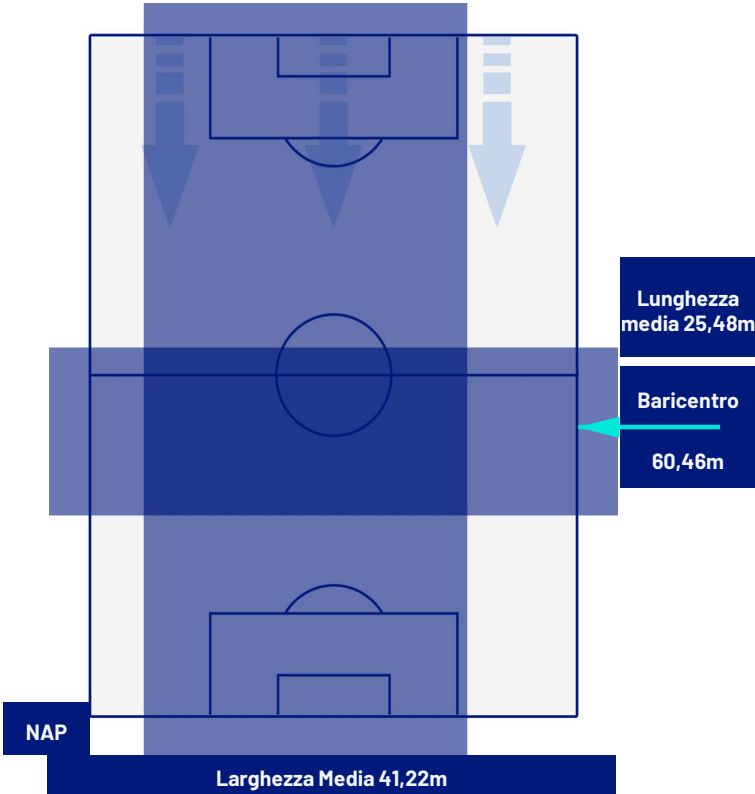

NAPOLI

2-1

HELLAS VERONA

BARICENTRO 1° TEMPO