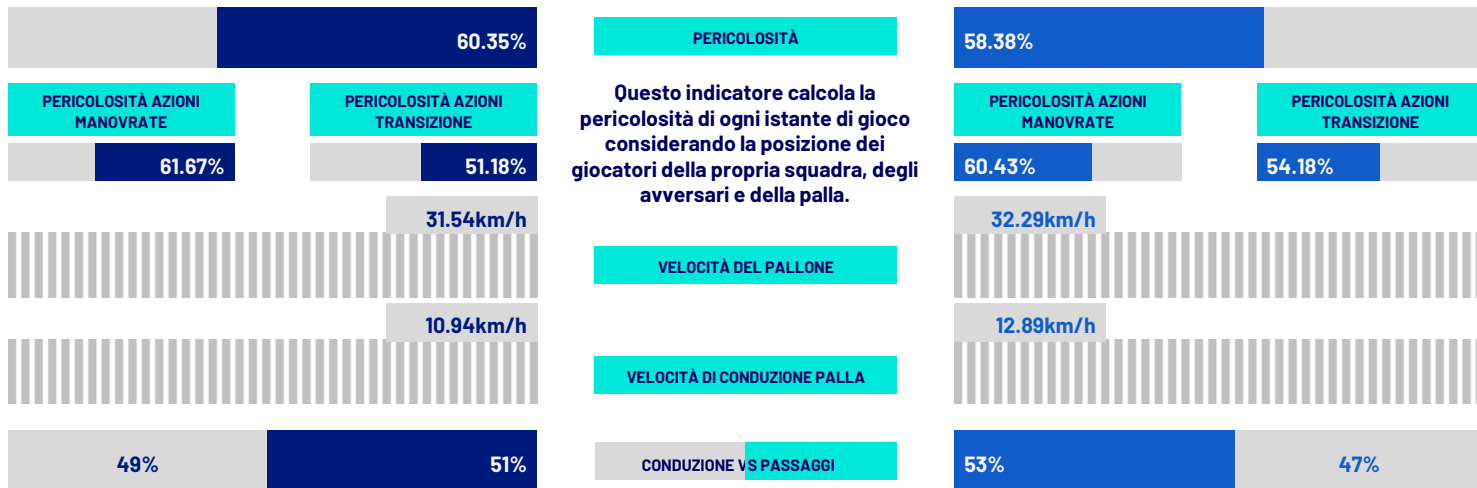

Napoli 04/02/2024 STADIO Diego Armando MARADONA - 15:00

NAPOLI

2-1

HELLAS VERONA

COACH

INDICATORI DI SQUADRA

RECORDMEN

INDICE DI VERTICALITÀ