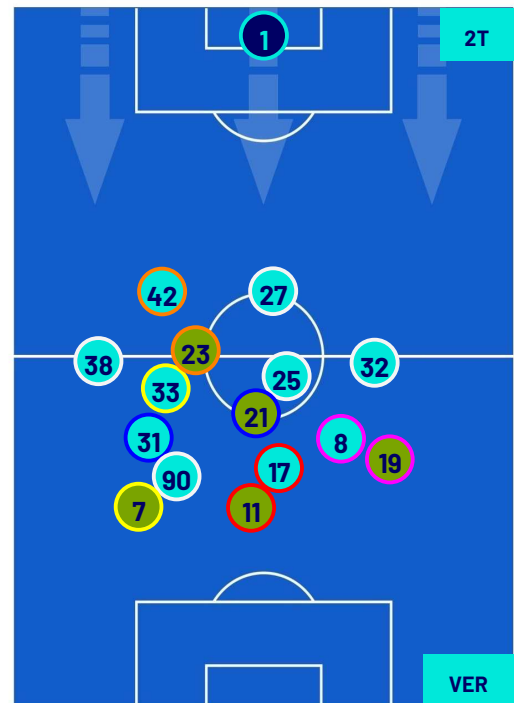

HELLAS VERONA

POSIZIONI MEDIE

Legenda:

- | | | | | |
|-----------------|-------------------|------------------|--------------------------------------|--|
| 1ª Sostituzione | Giocatore Entrato | Giocatore Uscito | Giocatore Entrato in sostituzione di | |
| 2ª Sostituzione | Giocatore Entrato | Giocatore Uscito | Giocatore Entrato in sostituzione di | |
| 3ª Sostituzione | Giocatore Entrato | Giocatore Uscito | Giocatore Entrato in sostituzione di | |
| 4ª Sostituzione | Giocatore Entrato | Giocatore Uscito | Giocatore Entrato in sostituzione di | |
| 5ª Sostituzione | Giocatore Entrato | Giocatore Uscito | Giocatore Entrato in sostituzione di | |

Napoli 04/02/2024 STADIO Diego Armando MARADONA - 15:00

NAPOLI

2-1

HELLAS VERONA

POSIZIONI MEDIE POSSESSO PALLA (proprio)

Legenda:

- 1ª Sostituzione
- 2ª Sostituzione
- 3ª Sostituzione
- 4ª Sostituzione
- 5ª Sostituzione
- Giocatore Entrato
- Giocatore Entrato
- Giocatore Entrato
- Giocatore Entrato
- Giocatore Entrato
- Giocatore Uscito
- Giocatore Uscito
- Giocatore Uscito
- Giocatore Uscito
- Giocatore Uscito

NAPOLI

2-1

HELLAS VERONA

POSIZIONI MEDIE POSSESSO PALLA (avversario)

Legenda:

- | | | | | |
|-----------------|-------------------|------------------|--------------------------------------|--|
| 1ª Sostituzione | Giocatore Entrato | Giocatore Uscito | Giocatore Entrato in sostituzione di | |
| 2ª Sostituzione | Giocatore Entrato | Giocatore Uscito | Giocatore Entrato in sostituzione di | |
| 3ª Sostituzione | Giocatore Entrato | Giocatore Uscito | Giocatore Entrato in sostituzione di | |
| 4ª Sostituzione | Giocatore Entrato | Giocatore Uscito | Giocatore Entrato in sostituzione di | |
| 5ª Sostituzione | Giocatore Entrato | Giocatore Uscito | Giocatore Entrato in sostituzione di | |