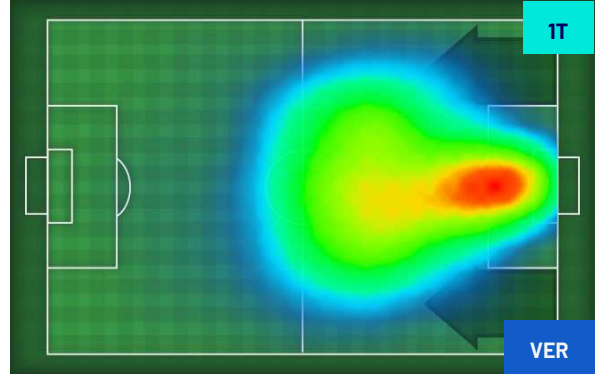

Napoli 04/02/2024 STADIO Diego Armando MARADONA - 15:00

NAPOLI

2-1

HELLAS VERONA

HEATMAP

Napoli 04/02/2024 STADIO Diego Armando MARADONA - 15:00

NAPOLI

2-1

HELLAS VERONA

POSIZIONI MEDIE

Legenda:

- | | | | | |
|-----------------|-------------------|------------------|--------------------------------------|--|
| 1ª Sostituzione | Giocatore Entrato | Giocatore Uscito | Giocatore Entrato in sostituzione di | |
| 2ª Sostituzione | Giocatore Entrato | Giocatore Uscito | Giocatore Entrato in sostituzione di | |
| 3ª Sostituzione | Giocatore Entrato | Giocatore Uscito | Giocatore Entrato in sostituzione di | |
| 4ª Sostituzione | Giocatore Entrato | Giocatore Uscito | Giocatore Entrato in sostituzione di | |
| 5ª Sostituzione | Giocatore Entrato | Giocatore Uscito | Giocatore Entrato in sostituzione di | |