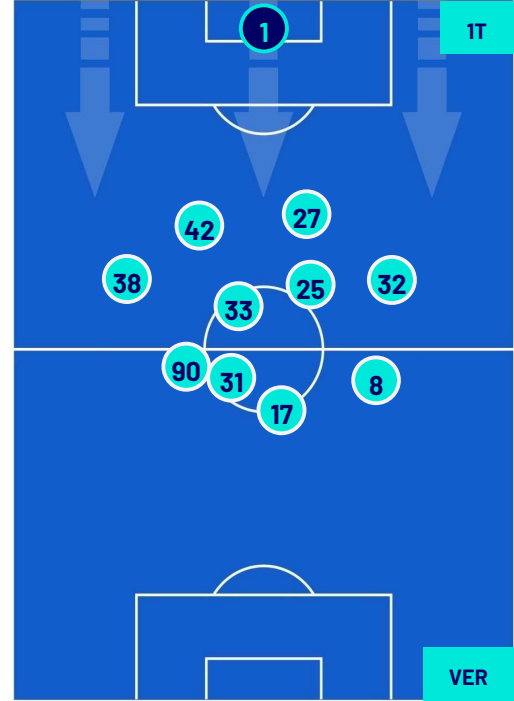

HELLAS VERONA

POSIZIONI MEDIE

Legenda:

- | | | | | |
|-----------------|-------------------|------------------|--------------------------------------|--|
| 1ª Sostituzione | Giocatore Entrato | Giocatore Uscito | Giocatore Entrato in sostituzione di | |
| 2ª Sostituzione | Giocatore Entrato | Giocatore Uscito | Giocatore Entrato in sostituzione di | |
| 3ª Sostituzione | Giocatore Entrato | Giocatore Uscito | Giocatore Entrato in sostituzione di | |
| 4ª Sostituzione | Giocatore Entrato | Giocatore Uscito | Giocatore Entrato in sostituzione di | |
| 5ª Sostituzione | Giocatore Entrato | Giocatore Uscito | Giocatore Entrato in sostituzione di | |

Napoli 04/02/2024 STADIO Diego Armando MARADONA - 15:00

NAPOLI

2-1

HELLAS VERONA

POSIZIONI MEDIE POSSESSO PALLA (proprio)

Legenda:

- 1ª Sostituzione
- 2ª Sostituzione
- 3ª Sostituzione
- 4ª Sostituzione
- 5ª Sostituzione
- Giocatore Entrato
- Giocatore Entrato
- Giocatore Entrato
- Giocatore Entrato
- Giocatore Entrato
- Giocatore Uscito
- Giocatore Uscito
- Giocatore Uscito
- Giocatore Uscito
- Giocatore Uscito

NAPOLI

2-1

HELLAS VERONA

POSIZIONI MEDIE POSSESSO PALLA (avversario)

Legenda:

- | | | | | |
|-----------------|-------------------|------------------|--------------------------------------|--|
| 1ª Sostituzione | Giocatore Entrato | Giocatore Uscito | Giocatore Entrato in sostituzione di | |
| 2ª Sostituzione | Giocatore Entrato | Giocatore Uscito | Giocatore Entrato in sostituzione di | |
| 3ª Sostituzione | Giocatore Entrato | Giocatore Uscito | Giocatore Entrato in sostituzione di | |
| 4ª Sostituzione | Giocatore Entrato | Giocatore Uscito | Giocatore Entrato in sostituzione di | |
| 5ª Sostituzione | Giocatore Entrato | Giocatore Uscito | Giocatore Entrato in sostituzione di | |