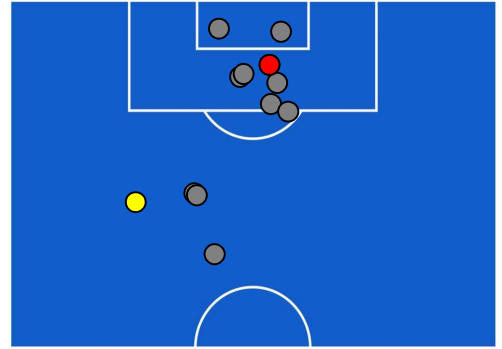

2	Gol	1
8	In porta	2
9	Fuori Porta	10
2	Respinto	0