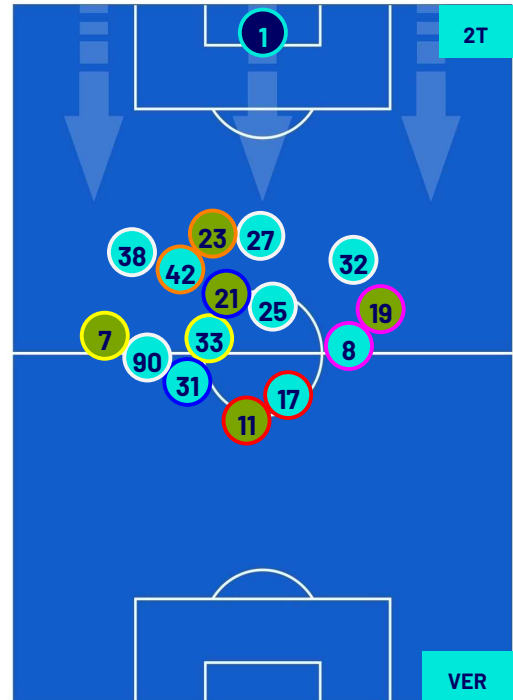

HELLAS VERONA

POSIZIONI MEDIE

Legenda:

- | | | | | |
|-----------------|-------------------|------------------|--------------------------------------|--|
| 1ª Sostituzione | Giocatore Entrato | Giocatore Uscito | Giocatore Entrato in sostituzione di | |
| 2ª Sostituzione | Giocatore Entrato | Giocatore Uscito | Giocatore Entrato in sostituzione di | |
| 3ª Sostituzione | Giocatore Entrato | Giocatore Uscito | Giocatore Entrato in sostituzione di | |
| 4ª Sostituzione | Giocatore Entrato | Giocatore Uscito | Giocatore Entrato in sostituzione di | |
| 5ª Sostituzione | Giocatore Entrato | Giocatore Uscito | Giocatore Entrato in sostituzione di | |

Napoli 04/02/2024 STADIO Diego Armando MARADONA - 15:00

NAPOLI

2-1

HELLAS VERONA

POSIZIONI MEDIE POSSESSO PALLA (proprio)

Legenda:

- 1ª Sostituzione
- 2ª Sostituzione
- 3ª Sostituzione
- 4ª Sostituzione
- 5ª Sostituzione
- Giocatore Entrato
- Giocatore Entrato
- Giocatore Entrato
- Giocatore Entrato
- Giocatore Entrato
- Giocatore Uscito
- Giocatore Uscito
- Giocatore Uscito
- Giocatore Uscito
- Giocatore Uscito

- Giocatore Entrato in sostituzione di
- Giocatore Entrato in sostituzione di
- Giocatore Entrato in sostituzione di
- Giocatore Entrato in sostituzione di

Napoli 04/02/2024 STADIO Diego Armando MARADONA - 15:00

NAPOLI

2-1

HELLAS VERONA

POSIZIONI MEDIE POSSESSO PALLA (avversario)

Legenda:

- | | | | | |
|-----------------|-------------------|------------------|--------------------------------------|--|
| 1ª Sostituzione | Giocatore Entrato | Giocatore Uscito | Giocatore Entrato in sostituzione di | |
| 2ª Sostituzione | Giocatore Entrato | Giocatore Uscito | Giocatore Entrato in sostituzione di | |
| 3ª Sostituzione | Giocatore Entrato | Giocatore Uscito | Giocatore Entrato in sostituzione di | |
| 4ª Sostituzione | Giocatore Entrato | Giocatore Uscito | Giocatore Entrato in sostituzione di | |
| 5ª Sostituzione | Giocatore Entrato | Giocatore Uscito | Giocatore Entrato in sostituzione di | |