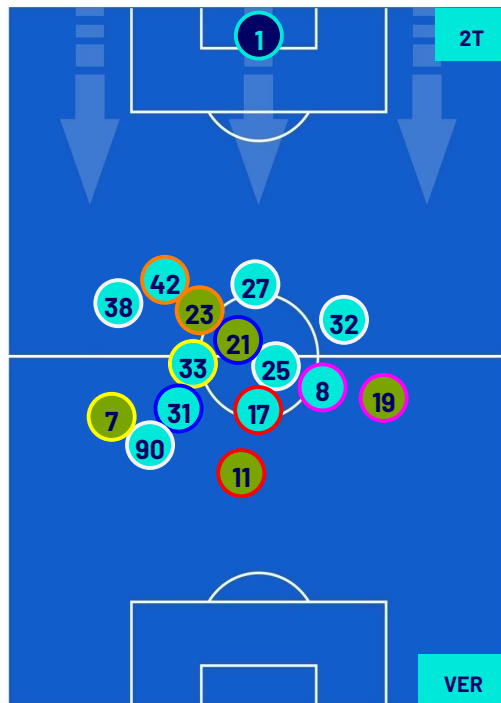

Napoli 04/02/2024 STADIO Diego Armando MARADONA - 15:00

NAPOLI

2-1

HELLAS VERONA

HEATMAP

Napoli 04/02/2024 STADIO Diego Armando MARADONA - 15:00

NAPOLI

2-1

HELLAS VERONA

POSIZIONI MEDIE

Legenda:

- | | | | | |
|-----------------|-------------------|------------------|--------------------------------------|--|
| 1ª Sostituzione | Giocatore Entrato | Giocatore Uscito | Giocatore Entrato in sostituzione di | |
| 2ª Sostituzione | Giocatore Entrato | Giocatore Uscito | Giocatore Entrato in sostituzione di | |
| 3ª Sostituzione | Giocatore Entrato | Giocatore Uscito | Giocatore Entrato in sostituzione di | |
| 4ª Sostituzione | Giocatore Entrato | Giocatore Uscito | Giocatore Entrato in sostituzione di | |
| 5ª Sostituzione | Giocatore Entrato | Giocatore Uscito | Giocatore Entrato in sostituzione di | |

Napoli 04/02/2024 STADIO Diego Armando MARADONA - 15:00

NAPOLI

2-1

HELLAS VERONA

POSIZIONI MEDIE POSSESSO PALLA (proprio)

Legenda:

- 1ª Sostituzione
- 2ª Sostituzione
- 3ª Sostituzione
- 4ª Sostituzione
- 5ª Sostituzione
- Giocatore Entrato
- Giocatore Entrato
- Giocatore Entrato
- Giocatore Entrato
- Giocatore Entrato
- Giocatore Uscito
- Giocatore Uscito
- Giocatore Uscito
- Giocatore Uscito
- Giocatore Uscito