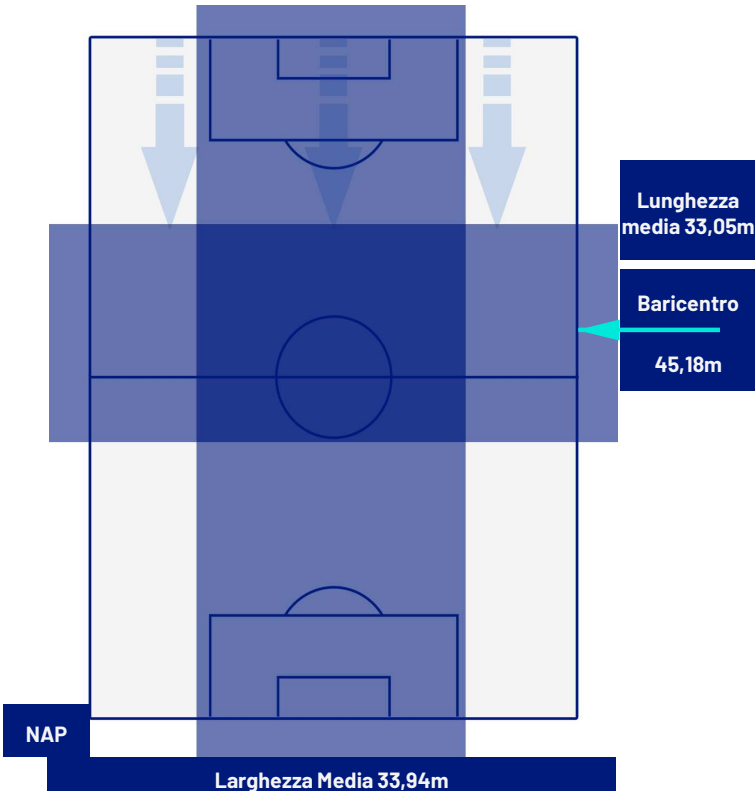

NAPOLI

2-1

HELLAS VERONA

POSIZIONI MEDIE POSSESSO PALLA (avversario)

Legenda:

- | | | | | |
|-----------------|-------------------|------------------|--------------------------------------|--|
| 1ª Sostituzione | Giocatore Entrato | Giocatore Uscito | Giocatore Entrato in sostituzione di | |
| 2ª Sostituzione | Giocatore Entrato | Giocatore Uscito | Giocatore Entrato in sostituzione di | |
| 3ª Sostituzione | Giocatore Entrato | Giocatore Uscito | Giocatore Entrato in sostituzione di | |
| 4ª Sostituzione | Giocatore Entrato | Giocatore Uscito | Giocatore Entrato in sostituzione di | |
| 5ª Sostituzione | Giocatore Entrato | Giocatore Uscito | Giocatore Entrato in sostituzione di | |

NAPOLI

2-1

HELLAS VERONA

BARICENTRO 1° TEMPO

BARICENTRO 2° TEMPO

Napoli 04/02/2024 STADIO Diego Armando MARADONA - 15:00

NAPOLI

2-1