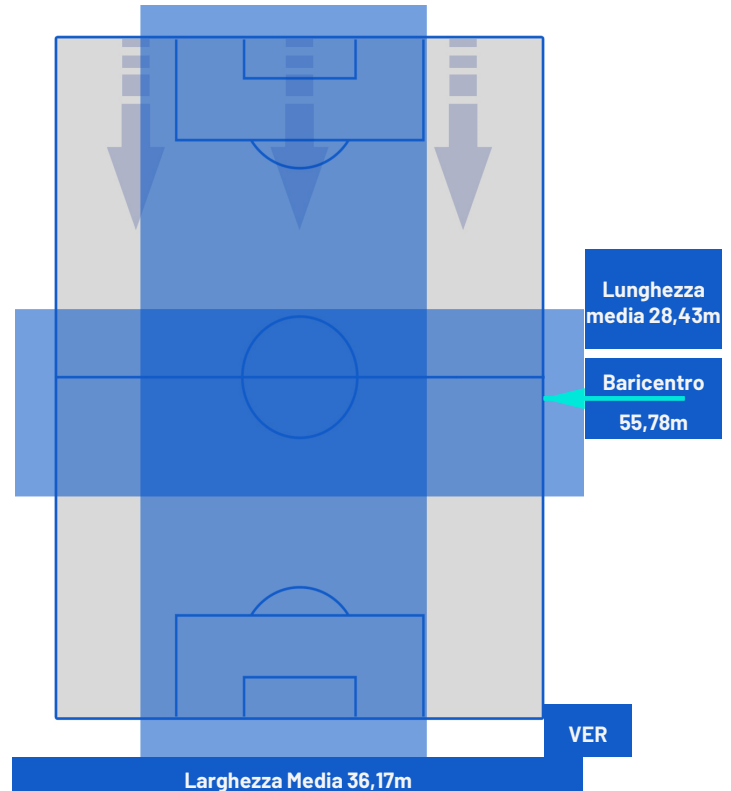

NAPOLI

2-1

HELLAS VERONA

POSIZIONI MEDIE POSSESSO PALLA (avversario)

Legenda:

- | | | | | |
|-----------------|-------------------|------------------|--------------------------------------|--|
| 1ª Sostituzione | Giocatore Entrato | Giocatore Uscito | Giocatore Entrato in sostituzione di | |
| 2ª Sostituzione | Giocatore Entrato | Giocatore Uscito | Giocatore Entrato in sostituzione di | |
| 3ª Sostituzione | Giocatore Entrato | Giocatore Uscito | Giocatore Entrato in sostituzione di | |
| 4ª Sostituzione | Giocatore Entrato | Giocatore Uscito | Giocatore Entrato in sostituzione di | |
| 5ª Sostituzione | Giocatore Entrato | Giocatore Uscito | Giocatore Entrato in sostituzione di | |

NAPOLI

2-1

HELLAS VERONA

BARICENTRO 1° TEMPO

BARICENTRO 2° TEMPO

Napoli 04/02/2024 STADIO Diego Armando MARADONA - 15:00

NAPOLI

2-1