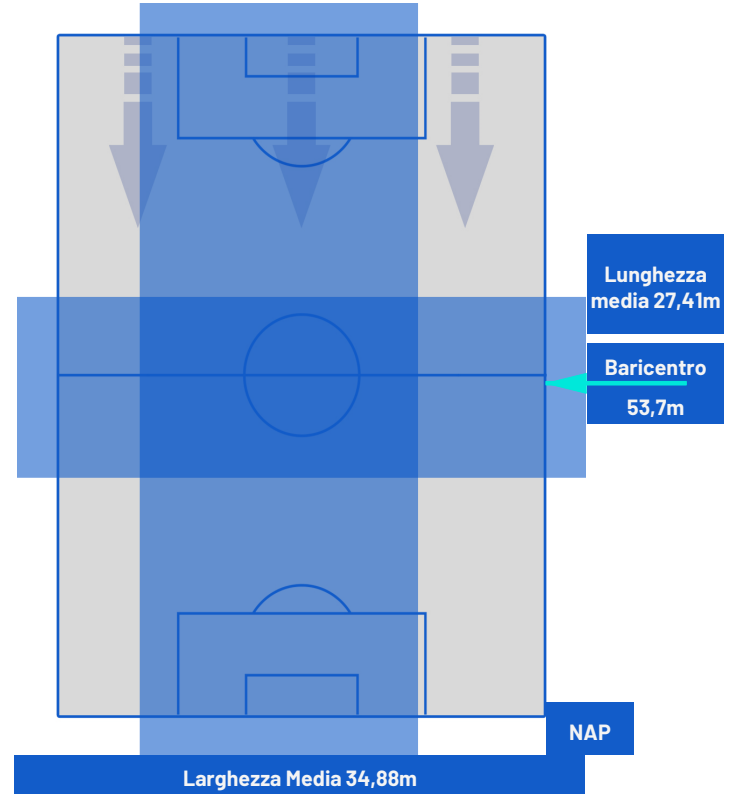

SALERNITANA

0-2

NAPOLI

BARICENTRO 1° TEMPO