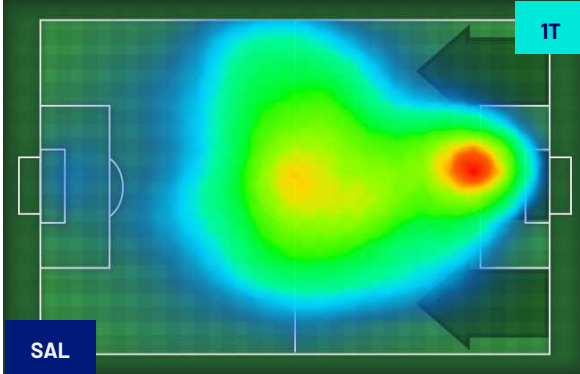

TOP Sprinter: Picco di velocità istantaneo, top 5 giocatori per squadra

Salerno 04/11/2023 STADIO ARECHI - 15:00

SALERNITANA

0-2

NAPOLI

HEATMAP

Salerno 04/11/2023 STADIO ARECHI - 15:00

SALERNITANA

0-2

NAPOLI

POSIZIONI MEDIE

Legenda:

- 1ª Sostituzione
- 2ª Sostituzione
- 3ª Sostituzione
- 4ª Sostituzione
- 5ª Sostituzione

- Giocatore Entrato
- Giocatore Entrato
- Giocatore Entrato
- Giocatore Entrato
- Giocatore Entrato