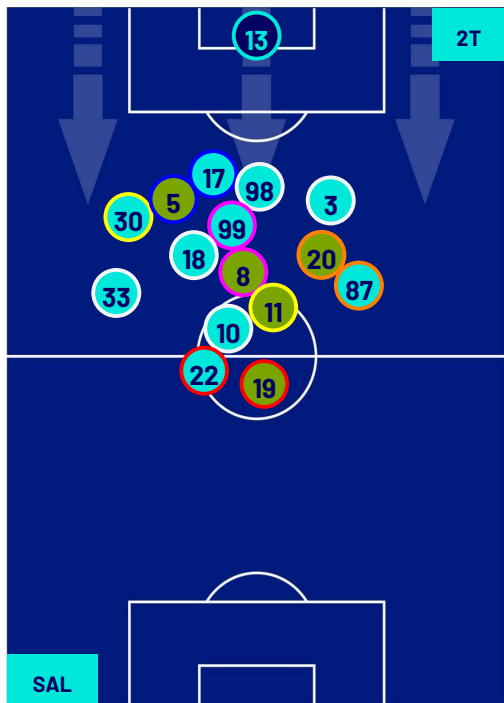

-
-
-
-
-

Salerno 04/11/2023 STADIO ARECHI - 15:00

SALERNITANA

0-2

NAPOLI

POSIZIONI MEDIE POSSESSO PALLA (proprio)

Legenda:

- 1ª Sostituzione
- Giocatore Entrato
- Giocatore Uscito
- 2ª Sostituzione
- Giocatore Entrato
- Giocatore Uscito
- 3ª Sostituzione
- Giocatore Entrato
- Giocatore Uscito
- 4ª Sostituzione
- Giocatore Entrato
- Giocatore Uscito
- 5ª Sostituzione
- Giocatore Entrato
- Giocatore Uscito

- Giocatore Entrato in sostituzione di
- Giocatore Entrato in sostituzione di
- Giocatore Entrato in sostituzione di
- Giocatore Entrato in sostituzione di

Salerno 04/11/2023 STADIO ARECHI - 15:00

SALERNITANA

0-2

NAPOLI

POSIZIONI MEDIE POSSESSO PALLA (avversario)

Legenda:

- | | | | | |
|-----------------|-------------------|------------------|--------------------------------------|--|
| 1ª Sostituzione | Giocatore Entrato | Giocatore Uscito | Giocatore Entrato in sostituzione di | |
| 2ª Sostituzione | Giocatore Entrato | Giocatore Uscito | Giocatore Entrato in sostituzione di | |
| 3ª Sostituzione | Giocatore Entrato | Giocatore Uscito | Giocatore Entrato in sostituzione di | |
| 4ª Sostituzione | Giocatore Entrato | Giocatore Uscito | Giocatore Entrato in sostituzione di | |
| 5ª Sostituzione | Giocatore Entrato | Giocatore Uscito | Giocatore Entrato in sostituzione di | |