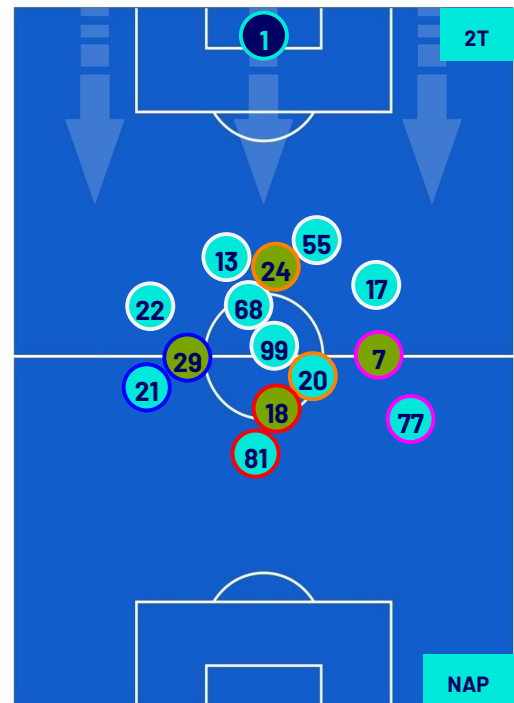

TOP Sprinter: Picco di velocità istantaneo, top 5 giocatori per squadra

Salerno 04/11/2023 STADIO ARECHI - 15:00

SALERNITANA

0-2

NAPOLI

HEATMAP

Salerno 04/11/2023 STADIO ARECHI - 15:00

SALERNITANA

0-2

NAPOLI

POSIZIONI MEDIE

Legenda:

- 1ª Sostituzione
- 2ª Sostituzione
- 3ª Sostituzione
- 4ª Sostituzione
- 5ª Sostituzione

- Giocatore Entrato
- Giocatore Entrato
- Giocatore Entrato
- Giocatore Entrato
- Giocatore Entrato