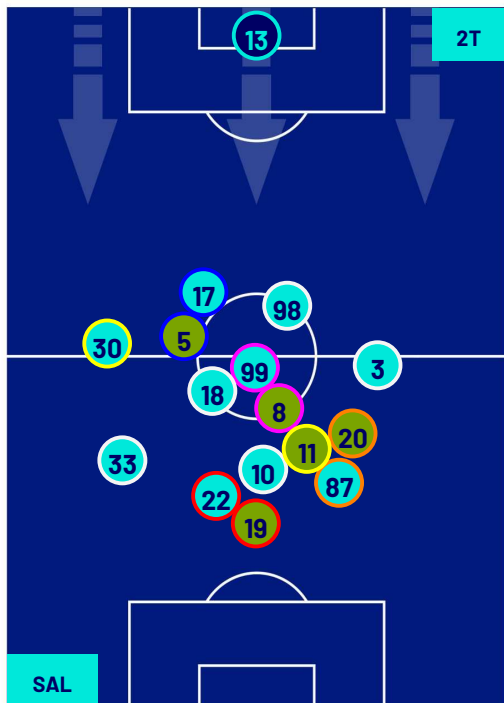

-
-
-
-
-

Salerno 04/11/2023 STADIO ARECHI - 15:00

SALERNITANA

0-2

NAPOLI

POSIZIONI MEDIE POSSESSO PALLA (proprio)

Legenda:

- 1ª Sostituzione
- Giocatore Entrato
- Giocatore Uscito
- 2ª Sostituzione
- Giocatore Entrato
- Giocatore Uscito
- 3ª Sostituzione
- Giocatore Entrato
- Giocatore Uscito
- 4ª Sostituzione
- Giocatore Entrato
- Giocatore Uscito
- 5ª Sostituzione
- Giocatore Entrato
- Giocatore Uscito