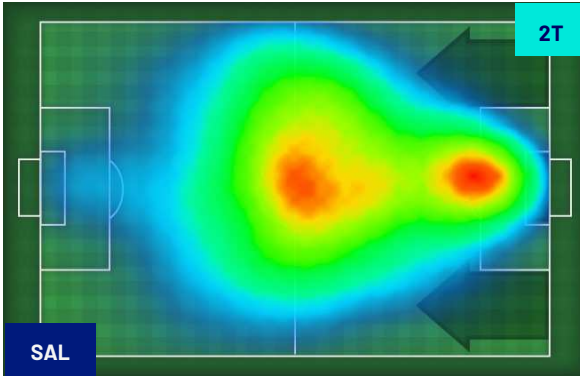

TOP Sprinter: Picco di velocità istantaneo, top 5 giocatori per squadra

Salerno 04/11/2023 STADIO ARECHI - 15:00

SALERNITANA

0-2

NAPOLI

HEATMAP

Salerno 04/11/2023 STADIO ARECHI - 15:00

SALERNITANA

0-2

NAPOLI

POSIZIONI MEDIE

Legenda:

- 1ª Sostituzione
- 2ª Sostituzione
- 3ª Sostituzione
- 4ª Sostituzione
- 5ª Sostituzione

- Giocatore Entrato
- Giocatore Entrato
- Giocatore Entrato
- Giocatore Entrato
- Giocatore Entrato