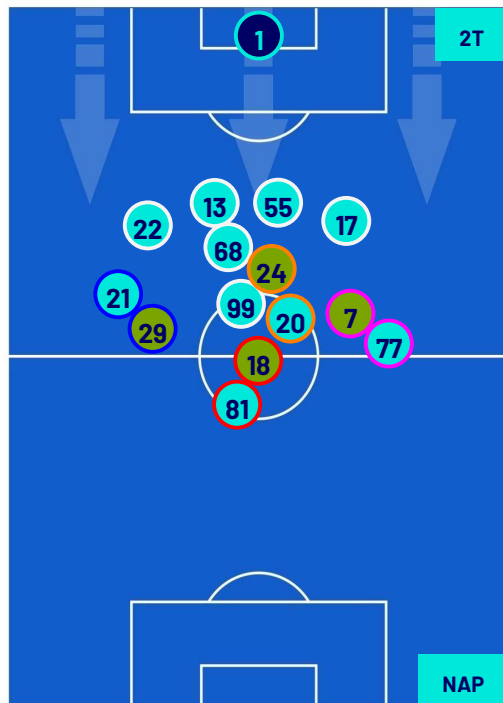

-
-
-
-
-

Salerno 04/11/2023 STADIO ARECHI - 15:00

SALERNITANA

0-2

NAPOLI

POSIZIONI MEDIE POSSESSO PALLA (proprio)

Legenda:

- 1ª Sostituzione
- Giocatore Entrato
- Giocatore Uscito
- 2ª Sostituzione
- Giocatore Entrato
- Giocatore Uscito
- 3ª Sostituzione
- Giocatore Entrato
- Giocatore Uscito
- 4ª Sostituzione
- Giocatore Entrato
- Giocatore Uscito
- 5ª Sostituzione
- Giocatore Entrato
- Giocatore Uscito

- Giocatore Entrato in sostituzione di
- Giocatore Entrato in sostituzione di
- Giocatore Entrato in sostituzione di
- Giocatore Entrato in sostituzione di

Salerno 04/11/2023 STADIO ARECHI - 15:00

SALERNITANA

0-2

NAPOLI

POSIZIONI MEDIE POSSESSO PALLA (avversario)

Legenda:

- | | | | | |
|-----------------|-------------------|------------------|--------------------------------------|--|
| 1ª Sostituzione | Giocatore Entrato | Giocatore Uscito | Giocatore Entrato in sostituzione di | |
| 2ª Sostituzione | Giocatore Entrato | Giocatore Uscito | Giocatore Entrato in sostituzione di | |
| 3ª Sostituzione | Giocatore Entrato | Giocatore Uscito | Giocatore Entrato in sostituzione di | |
| 4ª Sostituzione | Giocatore Entrato | Giocatore Uscito | Giocatore Entrato in sostituzione di | |
| 5ª Sostituzione | Giocatore Entrato | Giocatore Uscito | Giocatore Entrato in sostituzione di | |