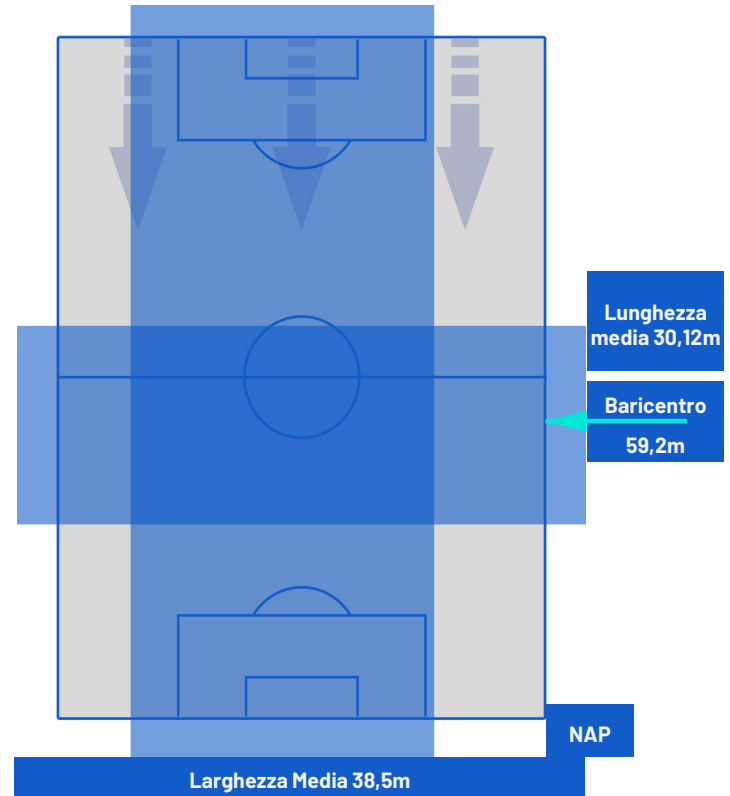

0-2

NAPOLI

POSIZIONI MEDIE POSSESSO PALLA (avversario)

Legenda:

- | | | | | |
|-----------------|-------------------|------------------|--------------------------------------|--|
| 1ª Sostituzione | Giocatore Entrato | Giocatore Uscito | Giocatore Entrato in sostituzione di | |
| 2ª Sostituzione | Giocatore Entrato | Giocatore Uscito | Giocatore Entrato in sostituzione di | |
| 3ª Sostituzione | Giocatore Entrato | Giocatore Uscito | Giocatore Entrato in sostituzione di | |
| 4ª Sostituzione | Giocatore Entrato | Giocatore Uscito | Giocatore Entrato in sostituzione di | |
| 5ª Sostituzione | Giocatore Entrato | Giocatore Uscito | Giocatore Entrato in sostituzione di | |

SALERNITANA

0-2

NAPOLI

BARICENTRO 1° TEMPO

BARICENTRO 2° TEMPO

SALERNITANA

0-2

NAPOLI

BARICENTRO POSSESSO PROPRIO

BARICENTRO POSSESSO AVVERSAIO

Salerno 04/11/2023 STADIO ARECHI - 15:00

SALERNITANA

0-2

NAPOLI

ZONE DI TIRO

0	Gol	2
3	In porta	8
2	Fuori Porta	7
5	Respinto	6