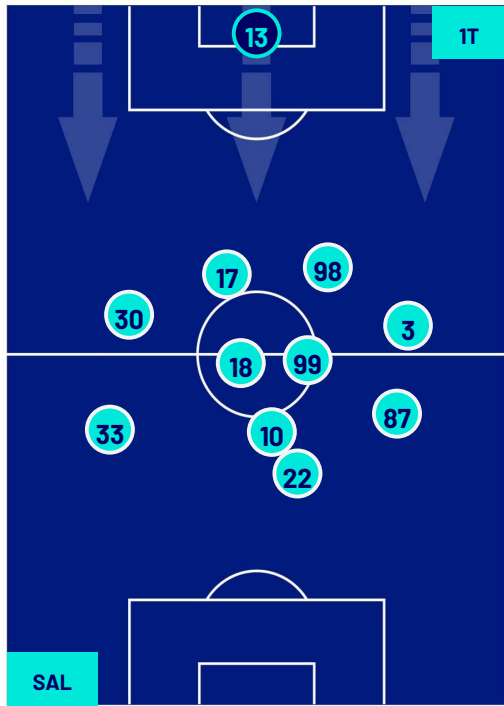

-
-
-
-
-

Salerno 04/11/2023 STADIO ARECHI - 15:00

SALERNITANA

0-2

NAPOLI

POSIZIONI MEDIE POSSESSO PALLA (proprio)

Legenda:

- 1ª Sostituzione
- Giocatore Entrato
- Giocatore Uscito
- 2ª Sostituzione
- Giocatore Entrato
- Giocatore Uscito
- 3ª Sostituzione
- Giocatore Entrato
- Giocatore Uscito
- 4ª Sostituzione
- Giocatore Entrato
- Giocatore Uscito
- 5ª Sostituzione
- Giocatore Entrato
- Giocatore Uscito