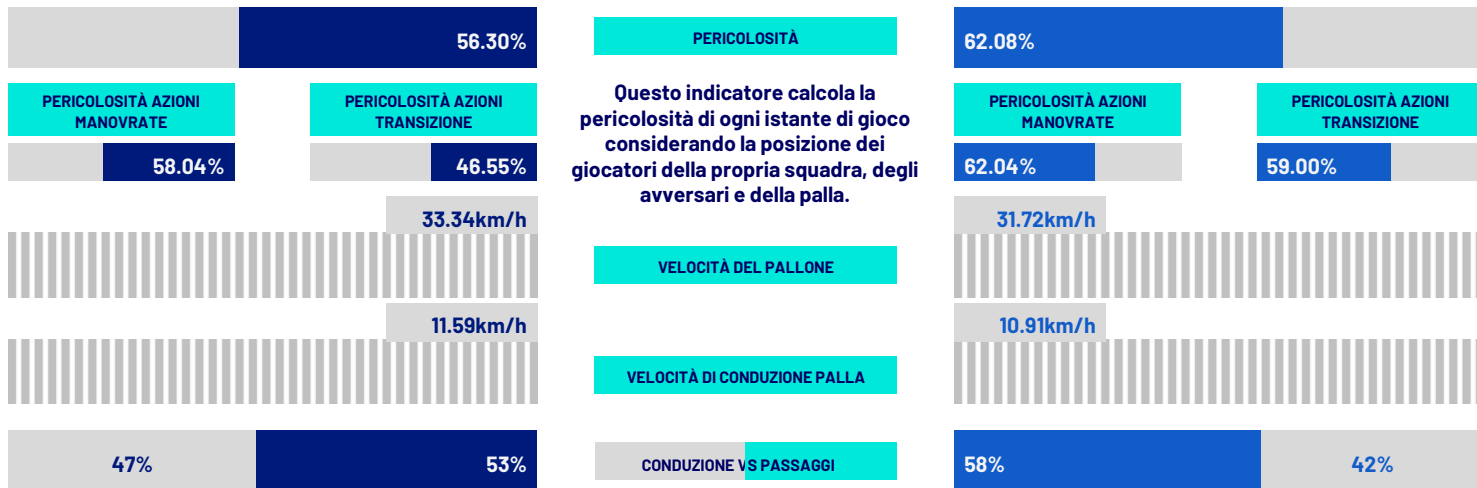

RANKING GIOCATORI

Tiri			Tiri in porta			Passaggi 3/4 riusciti			Occasioni da gol		
1	G. RASPADORI	NAP 6	1	G. RASPADORI	NAP 4	1	M. POLITANO	NAP 23	1	M. POLITANO	NAP 5
2	K. KVARATSKHELIA	NAP 4	2	L. COULIBALY	SAL 1	2	P. ZIELIŃSKI	NAP 16	2	A. CANDREVA	SAL 3
3	M. POLITANO	NAP 3	3	E. ELMAS	NAP 1	3	A. ANGUISSA	NAP 15	3	P. ZIELIŃSKI	NAP 3
4	A. ANGUISSA	NAP 2	4	M. ŁĘGOWSKI	SAL 1	4	K. KVARATSKHELIA	NAP 14	4	B. DIA	SAL 2
5	M. ŁĘGOWSKI	SAL 2	5	L. PIROLA	SAL 1	5	G. DI LORENZO	NAP 13	5	K. KVARATSKHELIA	NAP 2
Palle giocate			Passaggi riusciti			Passaggi chiave			Dribbling		
1	A. ANGUISSA	NAP 95	1	A. ANGUISSA	NAP 63	1	M. POLITANO	NAP 5	1	B. DIA	SAL 5
2	M. OLIVERA	NAP 75	2	S. LOBOTKA	NAP 62	2	A. CANDREVA	SAL 3	2	K. KVARATSKHELIA	NAP 3
3	S. LOBOTKA	NAP 74	3	A. RRAHMANI	NAP 49	3	P. ZIELIŃSKI	NAP 3	3	M. POLITANO	NAP 3
4	A. RRAHMANI	NAP 74	4	M. OLIVERA	NAP 43	4	B. DIA	SAL 2	4	P. MAZZOCCHI	SAL 2
5	L. PIROLA	SAL 70	5	L. PIROLA	SAL 42	5	K. KVARATSKHELIA	NAP 2	5	A. ANGUISSA	NAP 1

SALERNITANA

0-2

NAPOLI

VIRTUAL COACH

INDICATORI DI SQUADRA

Questo indicatore calcola la pericolosità di ogni istante di gioco considerando la posizione dei giocatori della propria squadra, degli avversari e della palla.

RECORDMEN

INDICE DI VERTICALITÀ

Numero di giocatori avversari superati da un passaggio verticale. Calcolato solo se il passaggio è andato a buon fine. Dà idea di quanto un giocatore tenda a superare le linee di pressione avversarie.