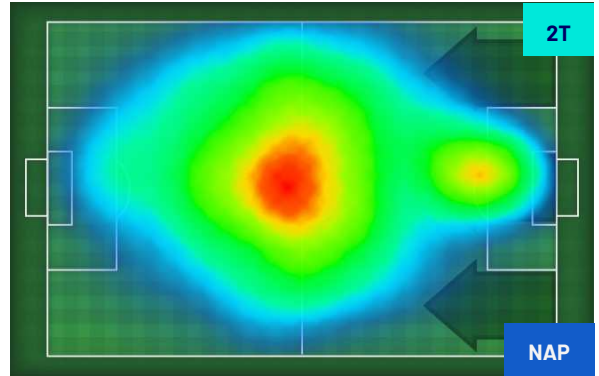

TOP Sprinter: Picco di velocità istantaneo, top 5 giocatori per squadra

Salerno 04/11/2023 STADIO ARECHI - 15:00

SALERNITANA

0-2

NAPOLI

HEATMAP

Salerno 04/11/2023 STADIO ARECHI - 15:00

SALERNITANA

0-2

NAPOLI

POSIZIONI MEDIE

Legenda:

- 1ª Sostituzione
- 2ª Sostituzione
- 3ª Sostituzione
- 4ª Sostituzione
- 5ª Sostituzione

- Giocatore Entrato
- Giocatore Entrato
- Giocatore Entrato
- Giocatore Entrato
- Giocatore Entrato