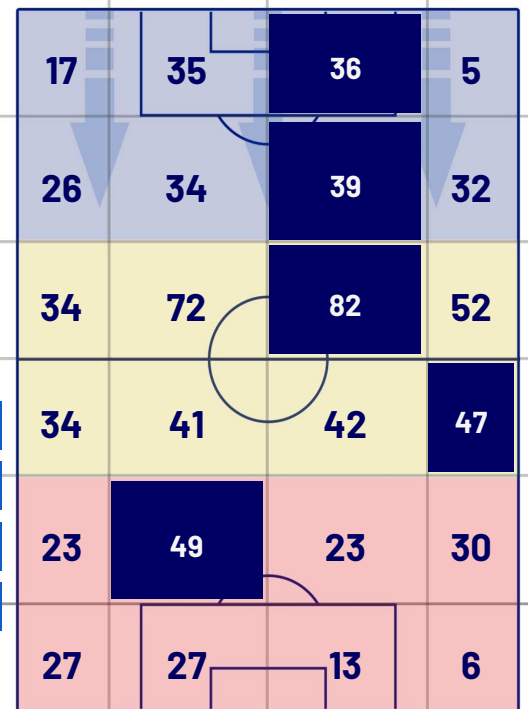

BARICENTRO POSSESSO PROPRIO

BARICENTRO POSSESSO AVVERSAIO

Salerno 04/11/2023 STADIO ARECHI - 15:00

SALERNITANA

0-2

NAPOLI

ZONE DI TIRO

0	Gol	2
3	In porta	8
2	Fuori Porta	7
5	Respinto	6

CROSS IN GIOCO

5	Cross utili	2
12	Cross totali	6
42	Accuratezza (%)	33

TOCCHI PALLA

644	Palloni giocati totali	826
242	DIFESA	224
288	CENTROCAMPO	404
114	ATTACCO	198

17	Tocchi area avversaria	40	
C. IKWUEMESI	4	10	G. RASPADORI
L. TCHAOUNA	3	8	G. DI LORENZO
A. CANDREVA	2	7	K. KVARATSKHELIA

Salerno 04/11/2023 STADIO ARECHI - 15:00

SALERNITANA

0-2

NAPOLI

GIOCATORI CHIAVE

LASSANA COULIBALY 18

Ruolo:	Centrocampista
Presenze in Serie A:	72
Gol in Serie A:	3
Data Nascita:	10/04/1996
Nazionalità:	MLI