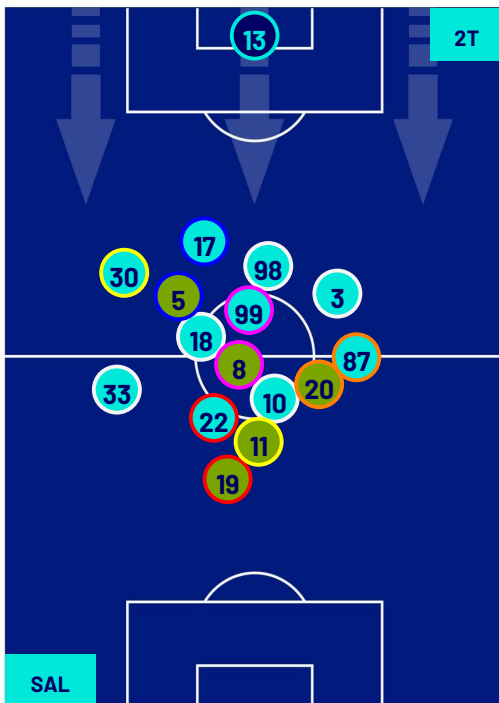

TOP Sprinter: Picco di velocità istantaneo, top 5 giocatori per squadra

Salerno 04/11/2023 STADIO ARECHI - 15:00

SALERNITANA

0-2

NAPOLI

HEATMAP

Salerno 04/11/2023 STADIO ARECHI - 15:00

SALERNITANA

0-2

NAPOLI

POSIZIONI MEDIE

Legenda:

- 1ª Sostituzione
- 2ª Sostituzione
- 3ª Sostituzione
- 4ª Sostituzione
- 5ª Sostituzione

- Giocatore Entrato
- Giocatore Entrato
- Giocatore Entrato
- Giocatore Entrato
- Giocatore Entrato