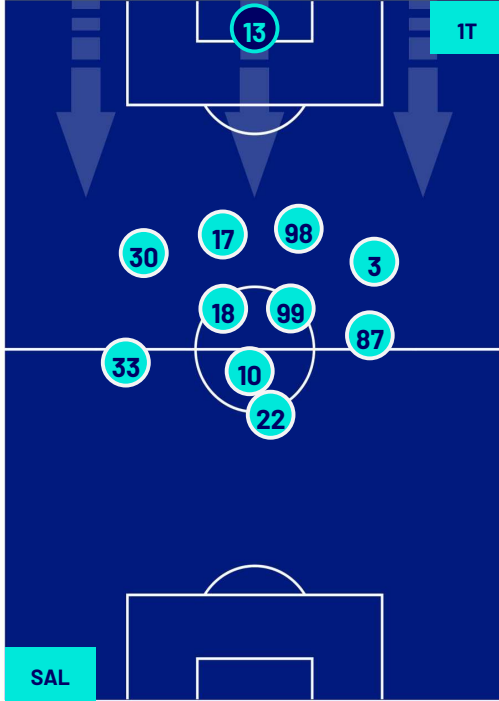

TOP Sprinter: Picco di velocità istantaneo, top 5 giocatori per squadra

Salerno 04/11/2023 STADIO ARECHI - 15:00

SALERNITANA

0-2

NAPOLI

HEATMAP

Salerno 04/11/2023 STADIO ARECHI - 15:00

SALERNITANA

0-2

NAPOLI

POSIZIONI MEDIE

Legenda:

- 1ª Sostituzione
- 2ª Sostituzione
- 3ª Sostituzione
- 4ª Sostituzione
- 5ª Sostituzione

- Giocatore Entrato
- Giocatore Entrato
- Giocatore Entrato
- Giocatore Entrato
- Giocatore Entrato