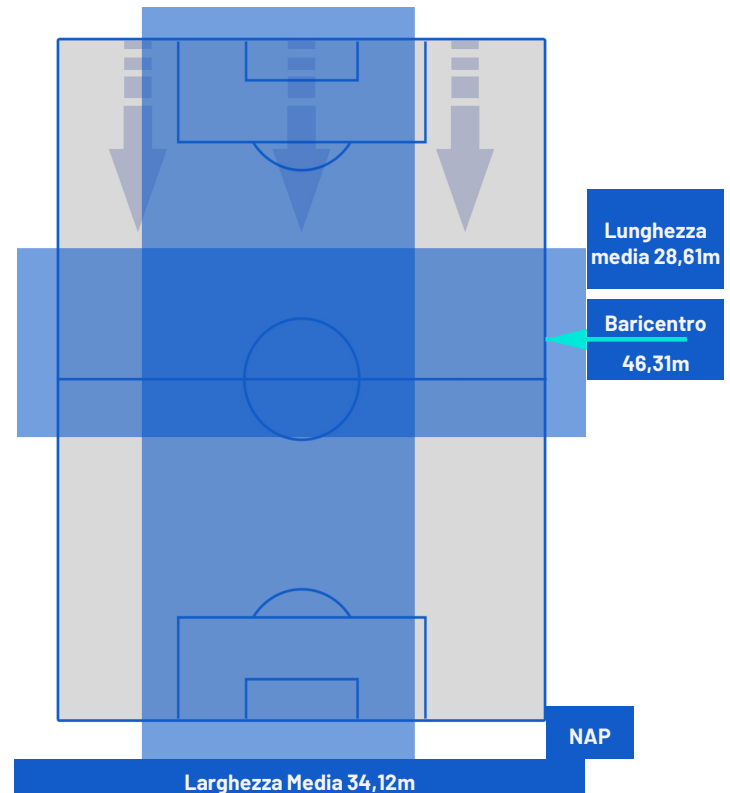

0-2

NAPOLI

POSIZIONI MEDIE POSSESSO PALLA (avversario)

Legenda:

- | | | | | |
|-----------------|-------------------|------------------|--------------------------------------|--|
| 1ª Sostituzione | Giocatore Entrato | Giocatore Uscito | Giocatore Entrato in sostituzione di | |
| 2ª Sostituzione | Giocatore Entrato | Giocatore Uscito | Giocatore Entrato in sostituzione di | |
| 3ª Sostituzione | Giocatore Entrato | Giocatore Uscito | Giocatore Entrato in sostituzione di | |
| 4ª Sostituzione | Giocatore Entrato | Giocatore Uscito | Giocatore Entrato in sostituzione di | |
| 5ª Sostituzione | Giocatore Entrato | Giocatore Uscito | Giocatore Entrato in sostituzione di | |

SALERNITANA

0-2

NAPOLI

BARICENTRO 1° TEMPO

BARICENTRO 2° TEMPO

SALERNITANA

0-2

NAPOLI

BARICENTRO POSSESSO PROPRIO

BARICENTRO POSSESSO AVVERSAIO

Salerno 04/11/2023 STADIO ARECHI - 15:00

SALERNITANA

0-2

NAPOLI

ZONE DI TIRO

0	Gol	2
3	In porta	8
2	Fuori Porta	7
5	Respinto	6