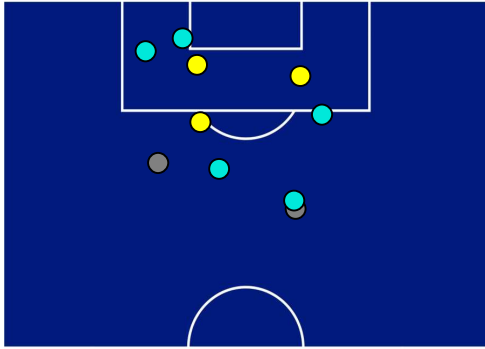

SALERNITANA

0-2

NAPOLI

BARICENTRO 1° TEMPO

BARICENTRO 2° TEMPO

SALERNITANA

0-2

NAPOLI

BARICENTRO POSSESSO PROPRIO

BARICENTRO POSSESSO AVVERSAIO

Salerno 04/11/2023 STADIO ARECHI - 15:00

SALERNITANA

0-2

NAPOLI

ZONE DI TIRO

0	Gol	2
3	In porta	8
2	Fuori Porta	7
5	Respinto	6

CROSS IN GIOCO

5	Cross utili	2
12	Cross totali	6
42	Accuratezza (%)	33

TOCCHI PALLA

644	Palloni giocati totali	826
242	DIFESA	224
288	CENTROCAMPO	404
114	ATTACCO	198

17	Tocchi area avversaria	40	
C. IKWUEMESI	4	10	G. RASPADORI
L. TCHAOUNA	3	8	G. DI LORENZO
A. CANDREVA	2	7	K. KVARATSKHELIA