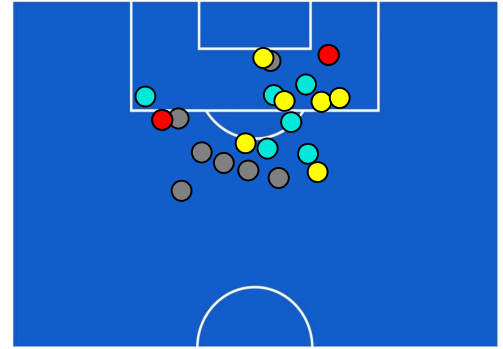

SALERNITANA

0-2

NAPOLI

BARICENTRO 1° TEMPO

BARICENTRO 2° TEMPO

SALERNITANA

0-2

NAPOLI

BARICENTRO POSSESSO PROPRIO

BARICENTRO POSSESSO AVVERSAIO

Salerno 04/11/2023 STADIO ARECHI - 15:00

SALERNITANA

0-2

NAPOLI

ZONE DI TIRO

0	Gol	2
3	In porta	8
2	Fuori Porta	7
5	Respinto	6

CROSS IN GIOCO

5	Cross utili	2
12	Cross totali	6
42	Accuratezza (%)	33

TOCCHI PALLA

644	Palloni giocati totali	826
242	DIFESA	224
288	CENTROCAMPO	404
114	ATTACCO	198

17	Tocchi area avversaria	40	
C. IKWUEMESI	4	10	G. RASPADORI
L. TCHAOUNA	3	8	G. DI LORENZO
A. CANDREVA	2	7	K. KVARATSKHELIA