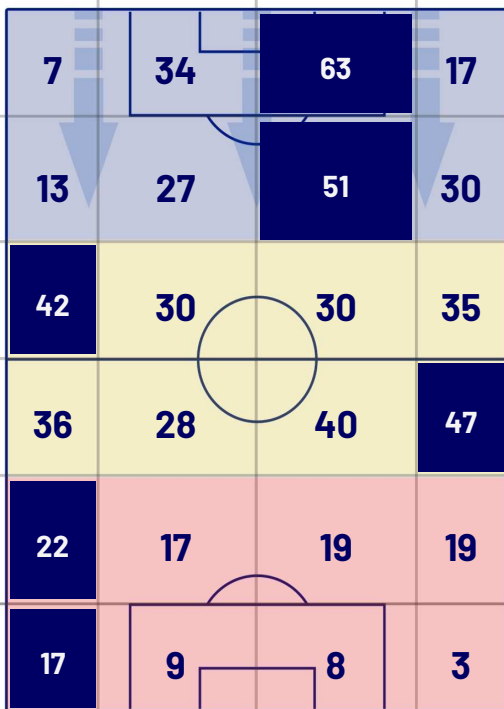

SALERNITANA

0-2

NAPOLI

BARICENTRO 1° TEMPO

BARICENTRO 2° TEMPO

SALERNITANA

0-2

NAPOLI

BARICENTRO POSSESSO PROPRIO

BARICENTRO POSSESSO AVVERSAIO

Salerno 04/11/2023 STADIO ARECHI - 15:00

SALERNITANA

0-2

NAPOLI

ZONE DI TIRO

0	Gol	2
3	In porta	8
2	Fuori Porta	7
5	Respinto	6

CROSS IN GIOCO

5	Cross utili	2
12	Cross totali	6
42	Accuratezza (%)	33

TOCCHI PALLA

644	Palloni giocati totali	826
242	DIFESA	224
288	CENTROCAMPO	404
114	ATTACCO	198

17	Tocchi area avversaria	40	
C. IKWUEMESI	4	10	G. RASPADORI
L. TCHAOUNA	3	8	G. DI LORENZO
A. CANDREVA	2	7	K. KVARATSKHELIA