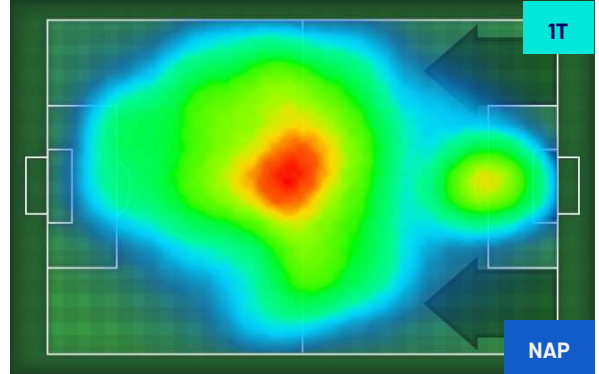

TOP Sprinter: Picco di velocità istantaneo, top 5 giocatori per squadra

Salerno 04/11/2023 STADIO ARECHI - 15:00

SALERNITANA

0-2

NAPOLI

HEATMAP

Salerno 04/11/2023 STADIO ARECHI - 15:00

SALERNITANA

0-2

NAPOLI

POSIZIONI MEDIE

Legenda:

- 1ª Sostituzione
- 2ª Sostituzione
- 3ª Sostituzione
- 4ª Sostituzione
- 5ª Sostituzione

- Giocatore Entrato
- Giocatore Entrato
- Giocatore Entrato
- Giocatore Entrato
- Giocatore Entrato