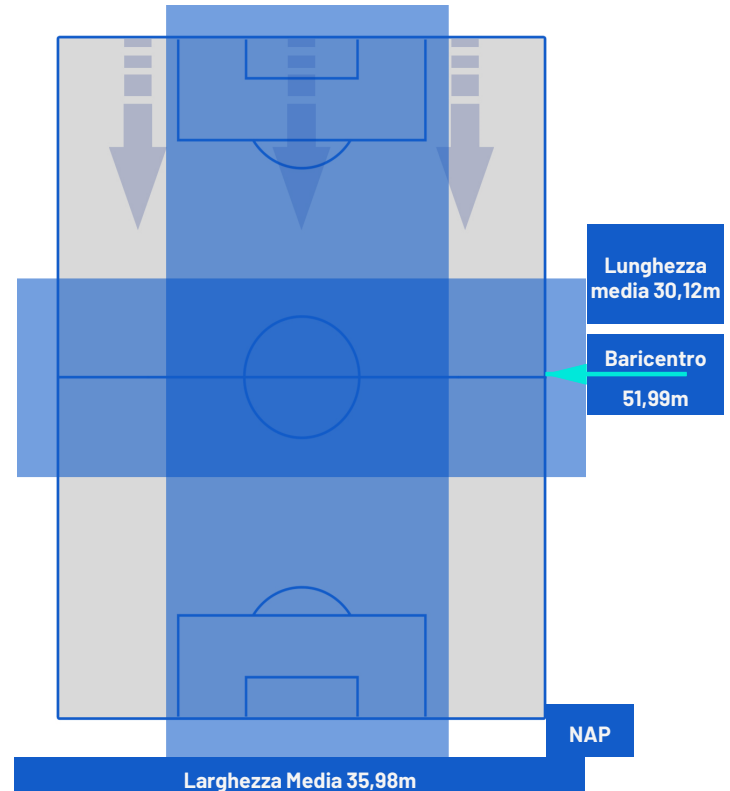

0-2

NAPOLI

POSIZIONI MEDIE POSSESSO PALLA (avversario)

Legenda:

- | | | | | |
|-----------------|-------------------|------------------|--------------------------------------|--|
| 1ª Sostituzione | Giocatore Entrato | Giocatore Uscito | Giocatore Entrato in sostituzione di | |
| 2ª Sostituzione | Giocatore Entrato | Giocatore Uscito | Giocatore Entrato in sostituzione di | |
| 3ª Sostituzione | Giocatore Entrato | Giocatore Uscito | Giocatore Entrato in sostituzione di | |
| 4ª Sostituzione | Giocatore Entrato | Giocatore Uscito | Giocatore Entrato in sostituzione di | |
| 5ª Sostituzione | Giocatore Entrato | Giocatore Uscito | Giocatore Entrato in sostituzione di | |

SALERNITANA

0-2

NAPOLI

BARICENTRO 1° TEMPO

BARICENTRO 2° TEMPO

SALERNITANA

0-2

NAPOLI

BARICENTRO POSSESSO PROPRIO

BARICENTRO POSSESSO AVVERSAIO

Salerno 04/11/2023 STADIO ARECHI - 15:00

SALERNITANA

0-2

NAPOLI

ZONE DI TIRO

0	Gol	2
3	In porta	8
2	Fuori Porta	7
5	Respinto	6