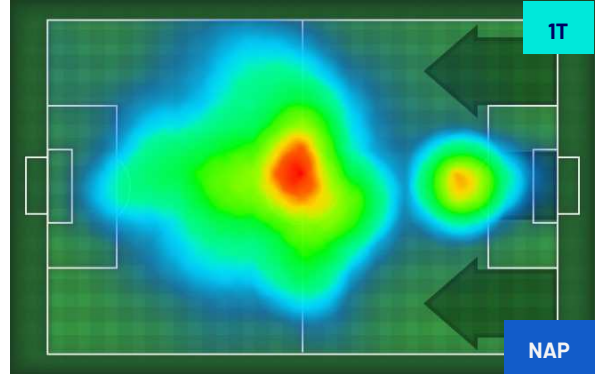

Reggio Emilia 28/02/2024 STADIO MAPEI STADIUM - CITTA' DEL TRICOLORE - 18:00

SASSUOLO

1-6

NAPOLI

HEATMAP

Reggio Emilia 28/02/2024 STADIO MAPEI STADIUM - CITTA' DEL TRICOLORE - 18:00

SASSUOLO

1-6

NAPOLI

POSIZIONI MEDIE

Legenda:

- | | | |
|-----------------|--------------------------------------|------------------|
| 1ª Sostituzione | Giocatore Entrato | Giocatore Uscito |
| 2ª Sostituzione | Giocatore Entrato | Giocatore Uscito |
| 3ª Sostituzione | Giocatore Entrato | Giocatore Uscito |
| 4ª Sostituzione | Giocatore Entrato | Giocatore Uscito |
| 5ª Sostituzione | Giocatore Entrato | Giocatore Uscito |
| | Giocatore Entrato in sostituzione di | Giocatore Uscito |
| | Giocatore Entrato in sostituzione di | Giocatore Uscito |
| | Giocatore Entrato in sostituzione di | Giocatore Uscito |
| | Giocatore Entrato in sostituzione di | Giocatore Uscito |
| | Giocatore Entrato in sostituzione di | Giocatore Uscito |