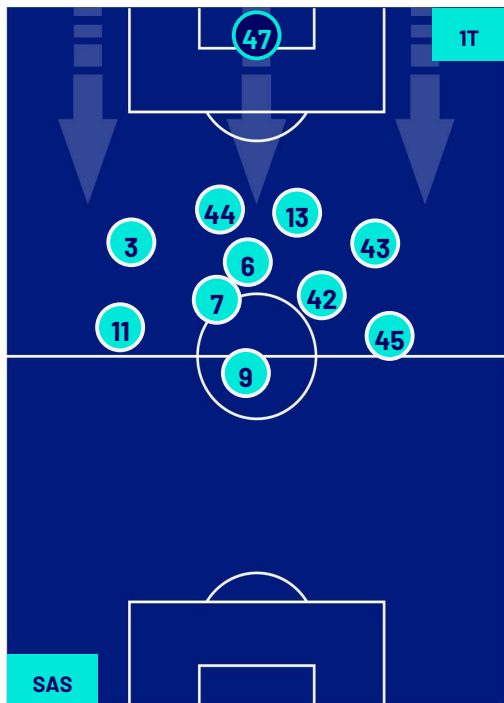

Reggio Emilia 28/02/2024 STADIO MAPEI STADIUM - CITTA' DEL TRICOLORE - 18:00

SASSUOLO

1-6

NAPOLI

HEATMAP

Reggio Emilia 28/02/2024 STADIO MAPEI STADIUM - CITTA' DEL TRICOLORE - 18:00

SASSUOLO

1-6

NAPOLI

POSIZIONI MEDIE

Legenda:

- | | | |
|-----------------|--------------------------------------|------------------|
| 1ª Sostituzione | Giocatore Entrato | Giocatore Uscito |
| 2ª Sostituzione | Giocatore Entrato | Giocatore Uscito |
| 3ª Sostituzione | Giocatore Entrato | Giocatore Uscito |
| 4ª Sostituzione | Giocatore Entrato | Giocatore Uscito |
| 5ª Sostituzione | Giocatore Entrato | Giocatore Uscito |
| | Giocatore Entrato in sostituzione di | Giocatore Uscito |
| | Giocatore Entrato in sostituzione di | Giocatore Uscito |
| | Giocatore Entrato in sostituzione di | Giocatore Uscito |
| | Giocatore Entrato in sostituzione di | Giocatore Uscito |
| | Giocatore Entrato in sostituzione di | Giocatore Uscito |