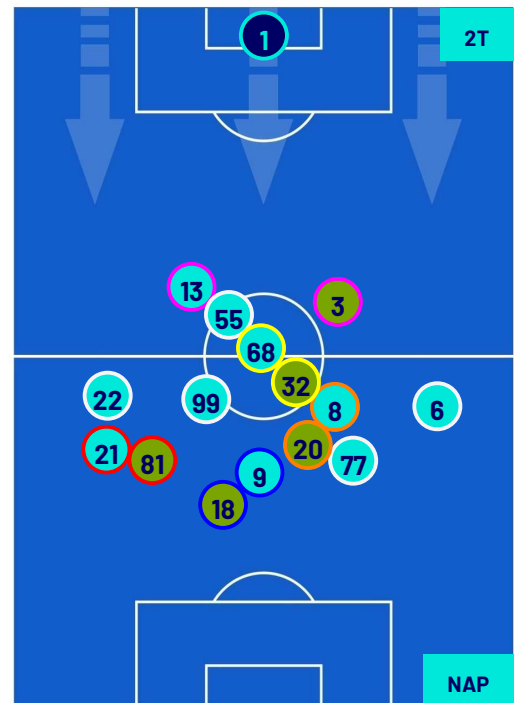

NAPOLI

POSIZIONI MEDIE

Legenda:

- | | | |
|-----------------|--------------------------------------|------------------|
| 1ª Sostituzione | Giocatore Entrato | Giocatore Uscito |
| 2ª Sostituzione | Giocatore Entrato | Giocatore Uscito |
| 3ª Sostituzione | Giocatore Entrato | Giocatore Uscito |
| 4ª Sostituzione | Giocatore Entrato | Giocatore Uscito |
| 5ª Sostituzione | Giocatore Entrato | Giocatore Uscito |
| | Giocatore Entrato in sostituzione di | Giocatore Uscito |
| | Giocatore Entrato in sostituzione di | Giocatore Uscito |
| | Giocatore Entrato in sostituzione di | Giocatore Uscito |
| | Giocatore Entrato in sostituzione di | Giocatore Uscito |
| | Giocatore Entrato in sostituzione di | Giocatore Uscito |

Reggio Emilia 28/02/2024 STADIO MAPEI STADIUM - CITTA' DEL TRICOLORE - 18:00

SASSUOLO

1-6

NAPOLI

POSIZIONI MEDIE POSSESSO PALLA (proprio)

- Legenda:
- 1ª Sostituzione
 - Giocatore Entrato
 - Giocatore Uscito
 -
 - 2ª Sostituzione
 - Giocatore Entrato
 - Giocatore Uscito
 - Giocatore Entrato in sostituzione di
 - 3ª Sostituzione
 - Giocatore Entrato
 - Giocatore Uscito
 - Giocatore Entrato in sostituzione di
 - 4ª Sostituzione
 - Giocatore Entrato
 - Giocatore Uscito
 - Giocatore Entrato in sostituzione di
 - 5ª Sostituzione
 - Giocatore Entrato
 - Giocatore Uscito
 - Giocatore Entrato in sostituzione di