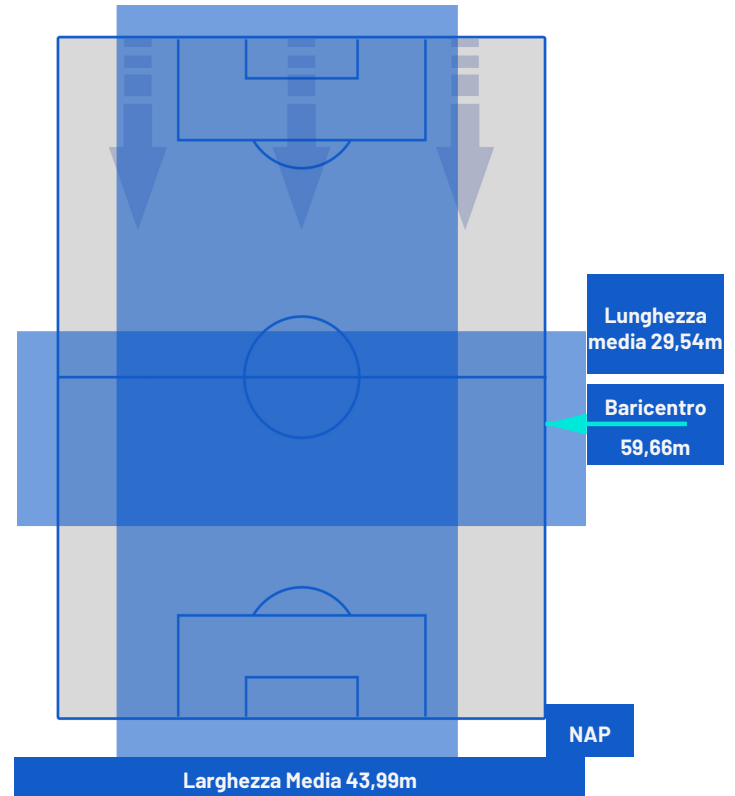

Reggio Emilia 28/02/2024 STADIO MAPEI STADIUM - CITTA' DEL TRICOLORE - 18:00

SASSUOLO

1-6

NAPOLI

POSIZIONI MEDIE POSSESSO PALLA (avversario)

- Legenda:
- | | | | | |
|-----------------|-------------------|------------------|--------------------------------------|--|
| 1ª Sostituzione | Giocatore Entrato | Giocatore Uscito | Giocatore Entrato in sostituzione di | |
| 2ª Sostituzione | Giocatore Entrato | Giocatore Uscito | Giocatore Entrato in sostituzione di | |
| 3ª Sostituzione | Giocatore Entrato | Giocatore Uscito | Giocatore Entrato in sostituzione di | |
| 4ª Sostituzione | Giocatore Entrato | Giocatore Uscito | Giocatore Entrato in sostituzione di | |
| 5ª Sostituzione | Giocatore Entrato | Giocatore Uscito | Giocatore Entrato in sostituzione di | |

SASSUOLO

1-6

NAPOLI

BARICENTRO 1° TEMPO

BARICENTRO 2° TEMPO

SASSUOLO

1-6

NAPOLI

BARICENTRO POSSESSO PROPRIO

BARICENTRO POSSESSO AVVERSAIO

Reggio Emilia 28/02/2024 STADIO MAPEI STADIUM - CITTA' DEL TRICOLORE - 18:00

SASSUOLO

1-6

NAPOLI

ZONE DI TIRO

1	Gol	6
2	In porta	9
1	Fuori Porta	6
2	Respinto	12