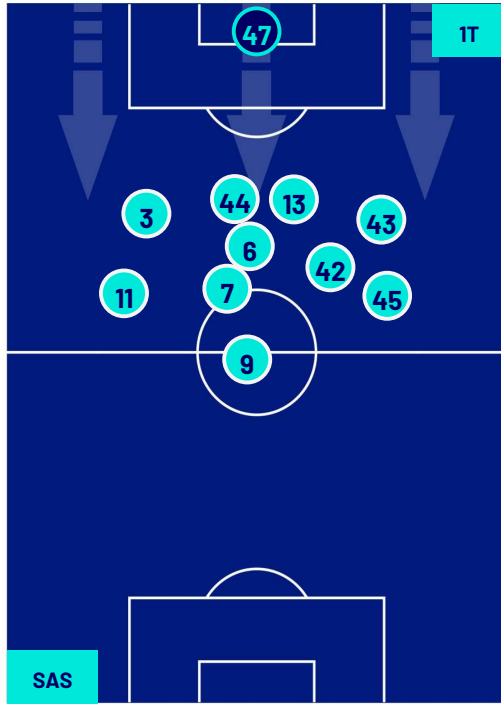

NAPOLI

POSIZIONI MEDIE

Legenda:

- | | | |
|-----------------|--------------------------------------|------------------|
| 1ª Sostituzione | Giocatore Entrato | Giocatore Uscito |
| 2ª Sostituzione | Giocatore Entrato | Giocatore Uscito |
| 3ª Sostituzione | Giocatore Entrato | Giocatore Uscito |
| 4ª Sostituzione | Giocatore Entrato | Giocatore Uscito |
| 5ª Sostituzione | Giocatore Entrato | Giocatore Uscito |
| | Giocatore Entrato in sostituzione di | Giocatore Uscito |
| | Giocatore Entrato in sostituzione di | Giocatore Uscito |
| | Giocatore Entrato in sostituzione di | Giocatore Uscito |
| | Giocatore Entrato in sostituzione di | Giocatore Uscito |
| | Giocatore Entrato in sostituzione di | Giocatore Uscito |

Reggio Emilia 28/02/2024 STADIO MAPEI STADIUM - CITTA' DEL TRICOLORE - 18:00

SASSUOLO

1-6

NAPOLI

POSIZIONI MEDIE POSSESSO PALLA (avversario)

- Legenda:
- | | | | | |
|-----------------|-------------------|------------------|--------------------------------------|--|
| 1ª Sostituzione | Giocatore Entrato | Giocatore Uscito | Giocatore Entrato in sostituzione di | |
| 2ª Sostituzione | Giocatore Entrato | Giocatore Uscito | Giocatore Entrato in sostituzione di | |
| 3ª Sostituzione | Giocatore Entrato | Giocatore Uscito | Giocatore Entrato in sostituzione di | |
| 4ª Sostituzione | Giocatore Entrato | Giocatore Uscito | Giocatore Entrato in sostituzione di | |
| 5ª Sostituzione | Giocatore Entrato | Giocatore Uscito | Giocatore Entrato in sostituzione di | |

SASSUOLO

1-6

NAPOLI

BARICENTRO 1° TEMPO

BARICENTRO 2° TEMPO

SASSUOLO

1-6

NAPOLI