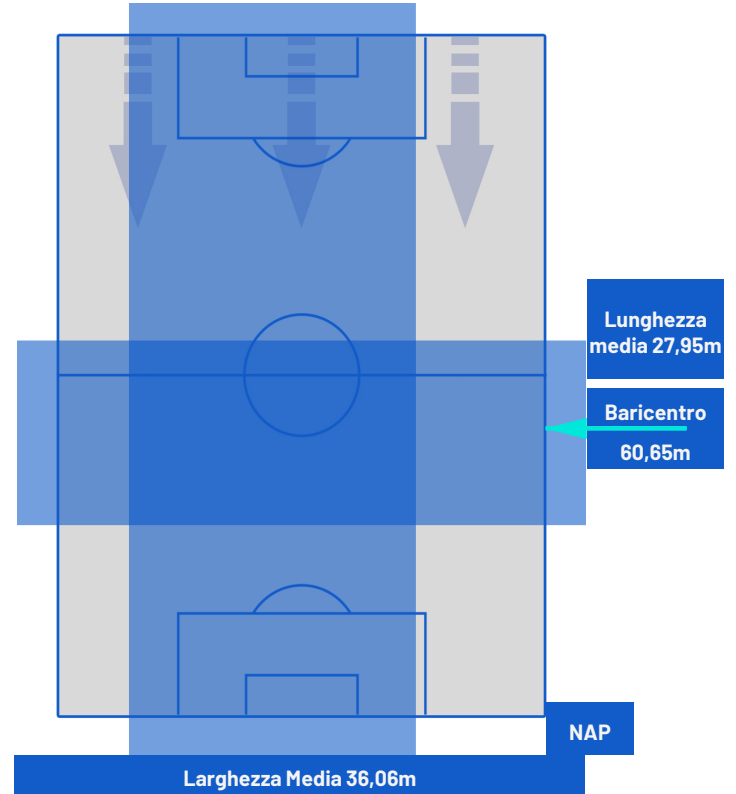

NAPOLI

POSIZIONI MEDIE

Legenda:

- | | | |
|-----------------|--------------------------------------|------------------|
| 1ª Sostituzione | Giocatore Entrato | Giocatore Uscito |
| 2ª Sostituzione | Giocatore Entrato | Giocatore Uscito |
| 3ª Sostituzione | Giocatore Entrato | Giocatore Uscito |
| 4ª Sostituzione | Giocatore Entrato | Giocatore Uscito |
| 5ª Sostituzione | Giocatore Entrato | Giocatore Uscito |
| | Giocatore Entrato in sostituzione di | Giocatore Uscito |
| | Giocatore Entrato in sostituzione di | Giocatore Uscito |
| | Giocatore Entrato in sostituzione di | Giocatore Uscito |
| | Giocatore Entrato in sostituzione di | Giocatore Uscito |
| | Giocatore Entrato in sostituzione di | Giocatore Uscito |

Reggio Emilia 28/02/2024 STADIO MAPEI STADIUM - CITTA' DEL TRICOLORE - 18:00

SASSUOLO

1-6

NAPOLI

POSIZIONI MEDIE POSSESSO PALLA (avversario)

- Legenda:
- | | | | | |
|-----------------|-------------------|------------------|--------------------------------------|--|
| 1ª Sostituzione | Giocatore Entrato | Giocatore Uscito | Giocatore Entrato in sostituzione di | |
| 2ª Sostituzione | Giocatore Entrato | Giocatore Uscito | Giocatore Entrato in sostituzione di | |
| 3ª Sostituzione | Giocatore Entrato | Giocatore Uscito | Giocatore Entrato in sostituzione di | |
| 4ª Sostituzione | Giocatore Entrato | Giocatore Uscito | Giocatore Entrato in sostituzione di | |
| 5ª Sostituzione | Giocatore Entrato | Giocatore Uscito | Giocatore Entrato in sostituzione di | |

SASSUOLO

1-6

NAPOLI

BARICENTRO 1° TEMPO

BARICENTRO 2° TEMPO

SASSUOLO

1-6

NAPOLI