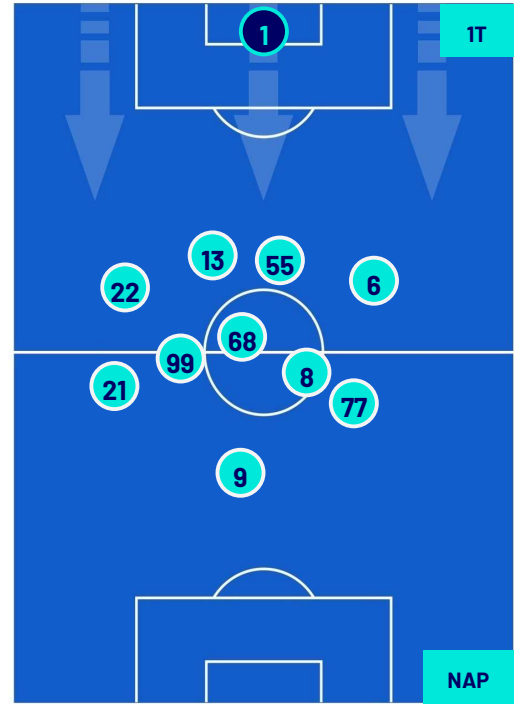

NAPOLI

POSIZIONI MEDIE

Legenda:

- | | | |
|-----------------|--------------------------------------|------------------|
| 1ª Sostituzione | Giocatore Entrato | Giocatore Uscito |
| 2ª Sostituzione | Giocatore Entrato | Giocatore Uscito |
| 3ª Sostituzione | Giocatore Entrato | Giocatore Uscito |
| 4ª Sostituzione | Giocatore Entrato | Giocatore Uscito |
| 5ª Sostituzione | Giocatore Entrato | Giocatore Uscito |
| | Giocatore Entrato in sostituzione di | Giocatore Uscito |
| | Giocatore Entrato in sostituzione di | Giocatore Uscito |
| | Giocatore Entrato in sostituzione di | Giocatore Uscito |
| | Giocatore Entrato in sostituzione di | Giocatore Uscito |
| | Giocatore Entrato in sostituzione di | Giocatore Uscito |

Reggio Emilia 28/02/2024 STADIO MAPEI STADIUM - CITTA' DEL TRICOLORE - 18:00

SASSUOLO

1-6

NAPOLI

POSIZIONI MEDIE POSSESSO PALLA (avversario)

- Legenda:
- | | | | | |
|-----------------|-------------------|------------------|--------------------------------------|--|
| 1ª Sostituzione | Giocatore Entrato | Giocatore Uscito | Giocatore Entrato in sostituzione di | |
| 2ª Sostituzione | Giocatore Entrato | Giocatore Uscito | Giocatore Entrato in sostituzione di | |
| 3ª Sostituzione | Giocatore Entrato | Giocatore Uscito | Giocatore Entrato in sostituzione di | |
| 4ª Sostituzione | Giocatore Entrato | Giocatore Uscito | Giocatore Entrato in sostituzione di | |
| 5ª Sostituzione | Giocatore Entrato | Giocatore Uscito | Giocatore Entrato in sostituzione di | |

SASSUOLO

1-6

NAPOLI

BARICENTRO 1° TEMPO

BARICENTRO 2° TEMPO

SASSUOLO

1-6

NAPOLI