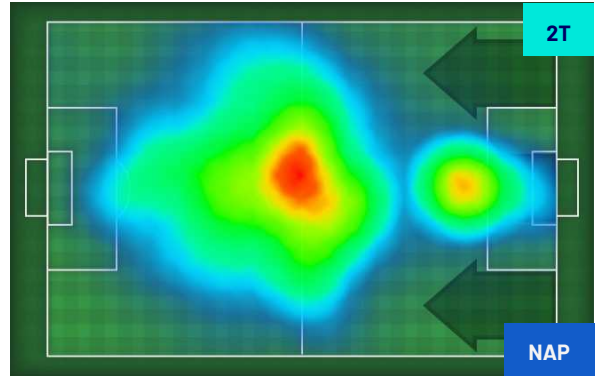

Reggio Emilia 28/02/2024 STADIO MAPEI STADIUM - CITTA' DEL TRICOLORE - 18:00

SASSUOLO

1-6

NAPOLI

HEATMAP

Reggio Emilia 28/02/2024 STADIO MAPEI STADIUM - CITTA' DEL TRICOLORE - 18:00

SASSUOLO

1-6

NAPOLI

POSIZIONI MEDIE

Legenda:

- | | | |
|-----------------|--------------------------------------|------------------|
| 1ª Sostituzione | Giocatore Entrato | Giocatore Uscito |
| 2ª Sostituzione | Giocatore Entrato | Giocatore Uscito |
| 3ª Sostituzione | Giocatore Entrato | Giocatore Uscito |
| 4ª Sostituzione | Giocatore Entrato | Giocatore Uscito |
| 5ª Sostituzione | Giocatore Entrato | Giocatore Uscito |
| | Giocatore Entrato in sostituzione di | Giocatore Uscito |
| | Giocatore Entrato in sostituzione di | Giocatore Uscito |
| | Giocatore Entrato in sostituzione di | Giocatore Uscito |
| | Giocatore Entrato in sostituzione di | Giocatore Uscito |
| | Giocatore Entrato in sostituzione di | Giocatore Uscito |