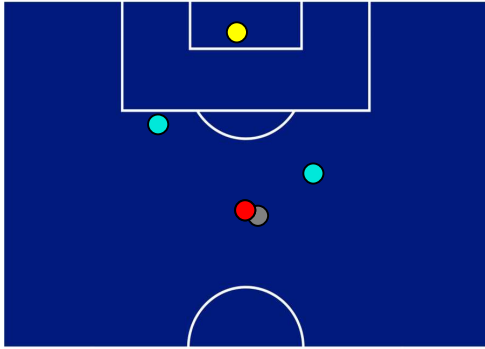

SASSUOLO

1-6

NAPOLI

BARICENTRO 1° TEMPO

BARICENTRO 2° TEMPO

SASSUOLO

1-6

NAPOLI

BARICENTRO POSSESSO PROPRIO

BARICENTRO POSSESSO AVVERSAIO

Reggio Emilia 28/02/2024 STADIO MAPEI STADIUM - CITTA' DEL TRICOLORE - 18:00

SASSUOLO

1-6

NAPOLI

ZONE DI TIRO

1	Gol	6
2	In porta	9
1	Fuori Porta	6
2	Respinto	12

CROSS IN GIOCO

0	Cross utili	3
4	Cross totali	11
0	Accuratezza (%)	27

TOCCHI PALLA

460	Palloni giocati totali	934
249	DIFESA	237
143	CENTROCAMPO	450
88	ATTACCO	247

11	Tocchi area avversaria	45	
M. PEDERSEN	4	14	K. KVARATSKHELIA
N. BAJRAMI	2	8	V. OSIMHEN
G. FERRARI	2	5	M. POLITANO