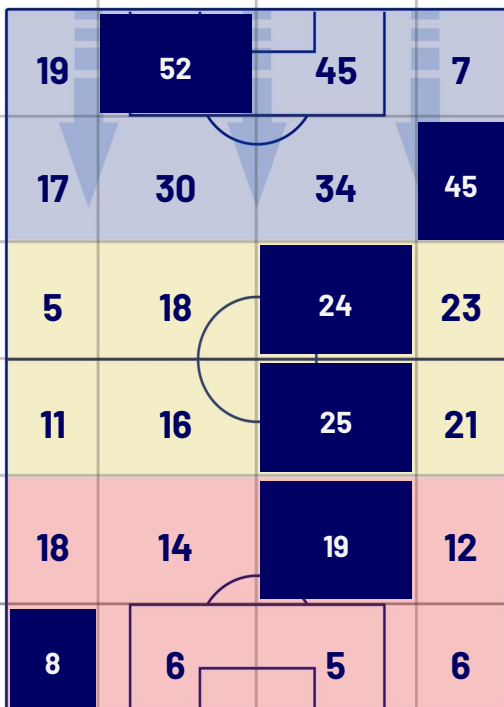

NAPOLI

POSIZIONI MEDIE

Legenda:

- | | | |
|-----------------|--------------------------------------|------------------|
| 1ª Sostituzione | Giocatore Entrato | Giocatore Uscito |
| 2ª Sostituzione | Giocatore Entrato | Giocatore Uscito |
| 3ª Sostituzione | Giocatore Entrato | Giocatore Uscito |
| 4ª Sostituzione | Giocatore Entrato | Giocatore Uscito |
| 5ª Sostituzione | Giocatore Entrato | Giocatore Uscito |
| | Giocatore Entrato in sostituzione di | Giocatore Uscito |
| | Giocatore Entrato in sostituzione di | Giocatore Uscito |
| | Giocatore Entrato in sostituzione di | Giocatore Uscito |
| | Giocatore Entrato in sostituzione di | Giocatore Uscito |
| | Giocatore Entrato in sostituzione di | Giocatore Uscito |

SASSUOLO

1-6

NAPOLI

BARICENTRO 1° TEMPO

BARICENTRO 2° TEMPO

SASSUOLO

1-6

NAPOLI

BARICENTRO POSSESSO PROPRIO

BARICENTRO POSSESSO AVVERSAIO

Reggio Emilia 28/02/2024 STADIO MAPEI STADIUM - CITTA' DEL TRICOLORE - 18:00

SASSUOLO

1-6

NAPOLI

ZONE DI TIRO

1	Gol	6
2	In porta	9
1	Fuori Porta	6
2	Respinto	12

CROSS IN GIOCO

0	Cross utili	3
4	Cross totali	11
0	Accuratezza (%)	27

TOCCHI PALLA

460	Palloni giocati totali	934
249	DIFESA	237
143	CENTROCAMPO	450
88	ATTACCO	247

11	Tocchi area avversaria	45	
M. PEDERSEN	4	14	K. KVARATSKHELIA
N. BAJRAMI	2	8	V. OSIMHEN
G. FERRARI	2	5	M. POLITANO