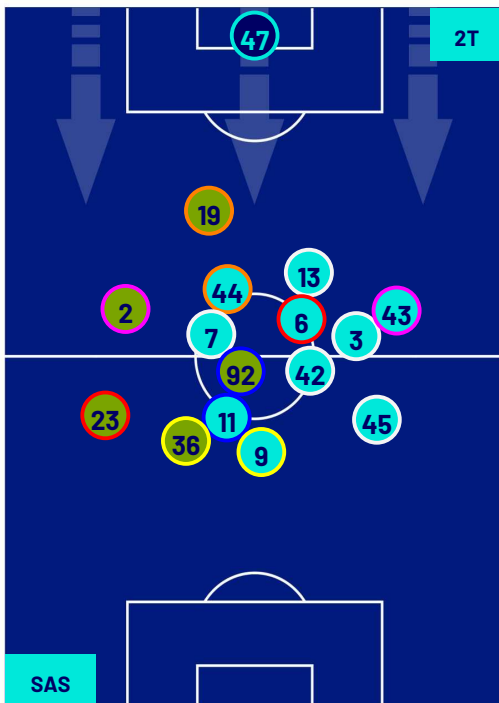

NAPOLI

POSIZIONI MEDIE

Legenda:

- | | | |
|-----------------|--------------------------------------|------------------|
| 1ª Sostituzione | Giocatore Entrato | Giocatore Uscito |
| 2ª Sostituzione | Giocatore Entrato | Giocatore Uscito |
| 3ª Sostituzione | Giocatore Entrato | Giocatore Uscito |
| 4ª Sostituzione | Giocatore Entrato | Giocatore Uscito |
| 5ª Sostituzione | Giocatore Entrato | Giocatore Uscito |
| | Giocatore Entrato in sostituzione di | Giocatore Uscito |
| | Giocatore Entrato in sostituzione di | Giocatore Uscito |
| | Giocatore Entrato in sostituzione di | Giocatore Uscito |
| | Giocatore Entrato in sostituzione di | Giocatore Uscito |
| | Giocatore Entrato in sostituzione di | Giocatore Uscito |

Reggio Emilia 28/02/2024 STADIO MAPEI STADIUM - CITTA' DEL TRICOLORE - 18:00

SASSUOLO

1-6

NAPOLI

POSIZIONI MEDIE POSSESSO PALLA (proprio)

- Legenda:
- 1ª Sostituzione
 - Giocatore Entrato
 - Giocatore Uscito
 -
 - 2ª Sostituzione
 - Giocatore Entrato
 - Giocatore Uscito
 - Giocatore Entrato in sostituzione di
 - 3ª Sostituzione
 - Giocatore Entrato
 - Giocatore Uscito
 - Giocatore Entrato in sostituzione di
 - 4ª Sostituzione
 - Giocatore Entrato
 - Giocatore Uscito
 - Giocatore Entrato in sostituzione di
 - 5ª Sostituzione
 - Giocatore Entrato
 - Giocatore Uscito
 - Giocatore Entrato in sostituzione di