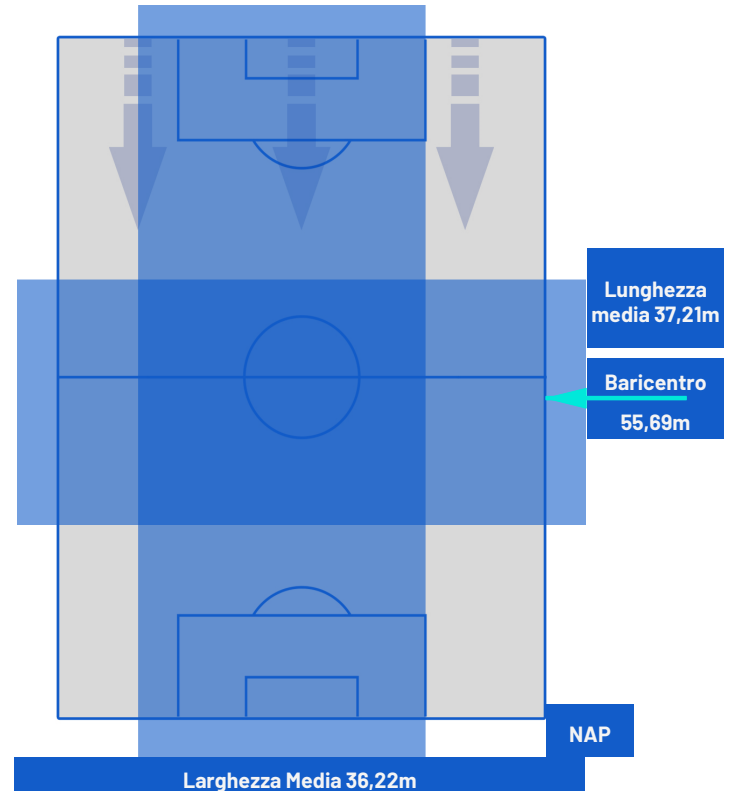

SASSUOLO

1-6

NAPOLI

BARICENTRO 1° TEMPO

BARICENTRO 2° TEMPO

SASSUOLO

1-6

NAPOLI

BARICENTRO POSSESSO PROPRIO

BARICENTRO POSSESSO AVVERSAIO

Reggio Emilia 28/02/2024 STADIO MAPEI STADIUM - CITTA' DEL TRICOLORE - 18:00

SASSUOLO

1-6

NAPOLI

ZONE DI TIRO

1	Gol	6
2	In porta	9
1	Fuori Porta	6
2	Respinto	12