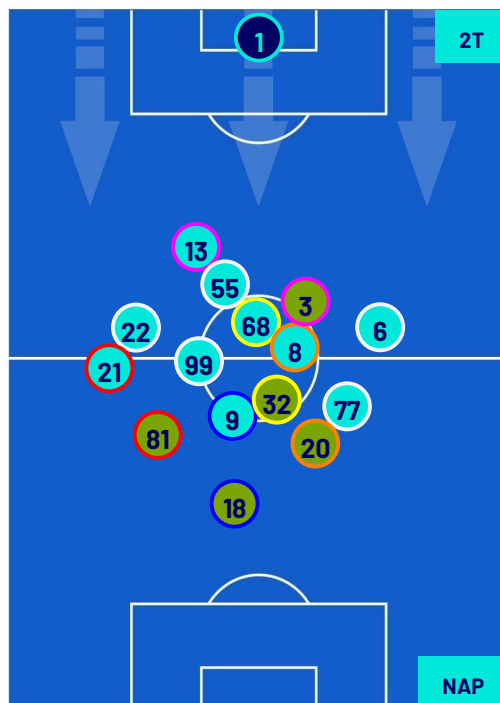

Reggio Emilia 28/02/2024 STADIO MAPEI STADIUM - CITTA' DEL TRICOLORE - 18:00

SASSUOLO

1-6

NAPOLI

HEATMAP

Reggio Emilia 28/02/2024 STADIO MAPEI STADIUM - CITTA' DEL TRICOLORE - 18:00

SASSUOLO

1-6

NAPOLI

POSIZIONI MEDIE

Legenda:

- | | | |
|-----------------|--------------------------------------|------------------|
| 1ª Sostituzione | Giocatore Entrato | Giocatore Uscito |
| 2ª Sostituzione | Giocatore Entrato | Giocatore Uscito |
| 3ª Sostituzione | Giocatore Entrato | Giocatore Uscito |
| 4ª Sostituzione | Giocatore Entrato | Giocatore Uscito |
| 5ª Sostituzione | Giocatore Entrato | Giocatore Uscito |
| | Giocatore Entrato in sostituzione di | Giocatore Uscito |
| | Giocatore Entrato in sostituzione di | Giocatore Uscito |
| | Giocatore Entrato in sostituzione di | Giocatore Uscito |
| | Giocatore Entrato in sostituzione di | Giocatore Uscito |
| | Giocatore Entrato in sostituzione di | Giocatore Uscito |