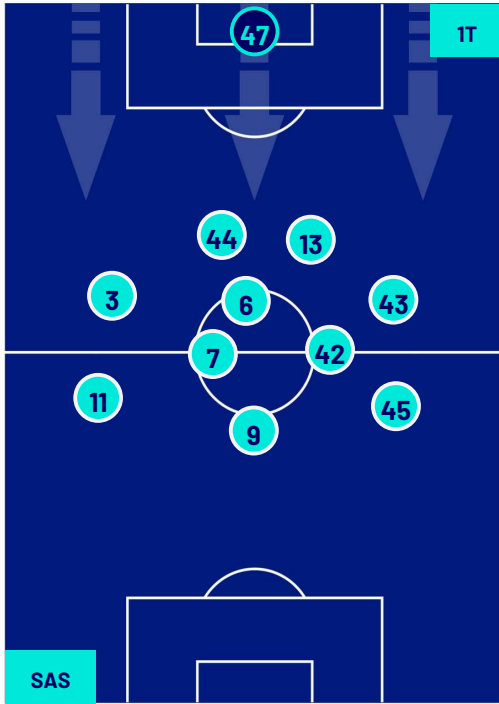

NAPOLI

POSIZIONI MEDIE

Legenda:

- | | | |
|-----------------|--------------------------------------|------------------|
| 1ª Sostituzione | Giocatore Entrato | Giocatore Uscito |
| 2ª Sostituzione | Giocatore Entrato | Giocatore Uscito |
| 3ª Sostituzione | Giocatore Entrato | Giocatore Uscito |
| 4ª Sostituzione | Giocatore Entrato | Giocatore Uscito |
| 5ª Sostituzione | Giocatore Entrato | Giocatore Uscito |
| | Giocatore Entrato in sostituzione di | Giocatore Uscito |
| | Giocatore Entrato in sostituzione di | Giocatore Uscito |
| | Giocatore Entrato in sostituzione di | Giocatore Uscito |
| | Giocatore Entrato in sostituzione di | Giocatore Uscito |
| | Giocatore Entrato in sostituzione di | Giocatore Uscito |

Reggio Emilia 28/02/2024 STADIO MAPEI STADIUM - CITTA' DEL TRICOLORE - 18:00

SASSUOLO

1-6

NAPOLI

POSIZIONI MEDIE POSSESSO PALLA (proprio)

- Legenda:
- 1ª Sostituzione
 - Giocatore Entrato
 - Giocatore Uscito
 -
 - 2ª Sostituzione
 - Giocatore Entrato
 - Giocatore Uscito
 - Giocatore Entrato in sostituzione di
 - 3ª Sostituzione
 - Giocatore Entrato
 - Giocatore Uscito
 - Giocatore Entrato in sostituzione di
 - 4ª Sostituzione
 - Giocatore Entrato
 - Giocatore Uscito
 - Giocatore Entrato in sostituzione di
 - 5ª Sostituzione
 - Giocatore Entrato
 - Giocatore Uscito
 - Giocatore Entrato in sostituzione di