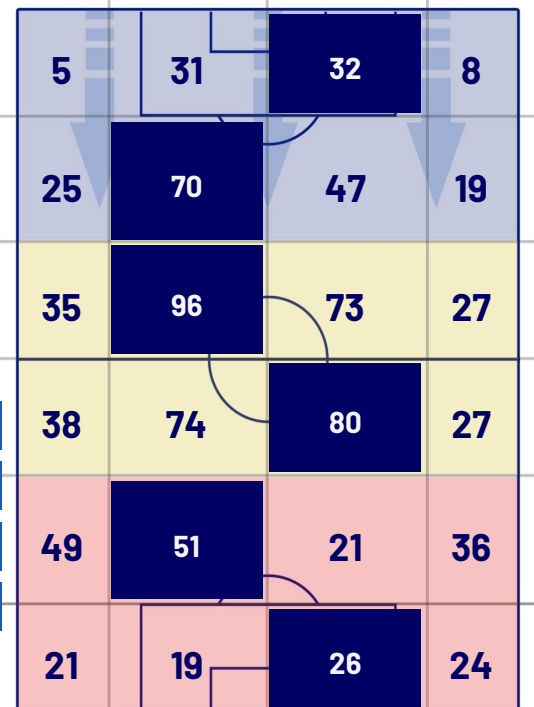

NAPOLI

POSIZIONI MEDIE

Legenda:

- | | | |
|-----------------|--------------------------------------|------------------|
| 1ª Sostituzione | Giocatore Entrato | Giocatore Uscito |
| 2ª Sostituzione | Giocatore Entrato | Giocatore Uscito |
| 3ª Sostituzione | Giocatore Entrato | Giocatore Uscito |
| 4ª Sostituzione | Giocatore Entrato | Giocatore Uscito |
| 5ª Sostituzione | Giocatore Entrato | Giocatore Uscito |
| | Giocatore Entrato in sostituzione di | Giocatore Uscito |
| | Giocatore Entrato in sostituzione di | Giocatore Uscito |
| | Giocatore Entrato in sostituzione di | Giocatore Uscito |
| | Giocatore Entrato in sostituzione di | Giocatore Uscito |
| | Giocatore Entrato in sostituzione di | Giocatore Uscito |

BARICENTRO POSSESSO PROPRIO

BARICENTRO POSSESSO AVVERSAIO

Reggio Emilia 28/02/2024 STADIO MAPEI STADIUM - CITTA' DEL TRICOLORE - 18:00

SASSUOLO

1-6

NAPOLI

ZONE DI TIRO

1	Gol	6
2	In porta	9
1	Fuori Porta	6
2	Respinto	12

CROSS IN GIOCO

0	Cross utili	3
4	Cross totali	11
0	Accuratezza (%)	27

TOCCHI PALLA

460	Palloni giocati totali	934
249	DIFESA	237
143	CENTROCAMPO	450
88	ATTACCO	247

11	Tocchi area avversaria	45	
M. PEDERSEN	4	14	K. KVARATSKHELIA
N. BAJRAMI	2	8	V. OSIMHEN
G. FERRARI	2	5	M. POLITANO

Reggio Emilia 28/02/2024 STADIO MAPEI STADIUM - CITTA' DEL TRICOLORE - 18:00

SASSUOLO

1-6

NAPOLI

GIOCATORI CHIAVE

UROŠ RAČIĆ	6
Ruolo:	Centrocampista
Presenze in Serie A:	11
Gol in Serie A:	0
Data Nascita:	17/03/1998
Nazionalità:	SRB