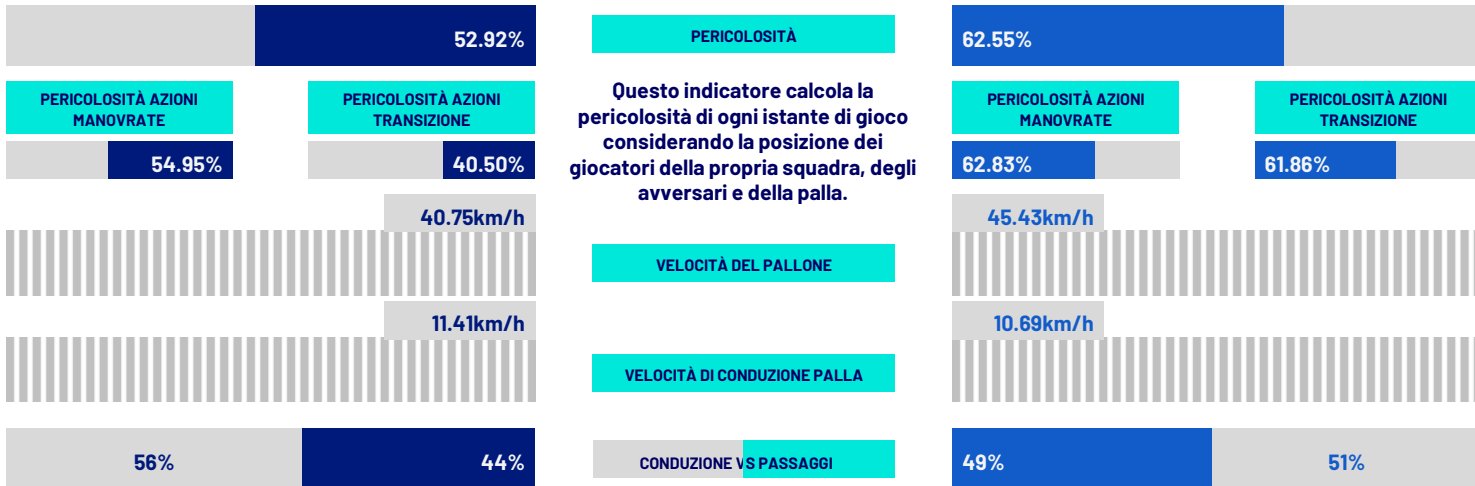

SASSUOLO

1-6

NAPOLI

COACH

INDICATORI DI SQUADRA

RECORDMEN

INDICE DI VERTICALITÀ

Numero di giocatori avversari superati da un passaggio verticale. Calcolato solo se il passaggio è andato a buon fine. Dà idea di quanto un giocatore tenda a superare le linee di pressione avversarie.