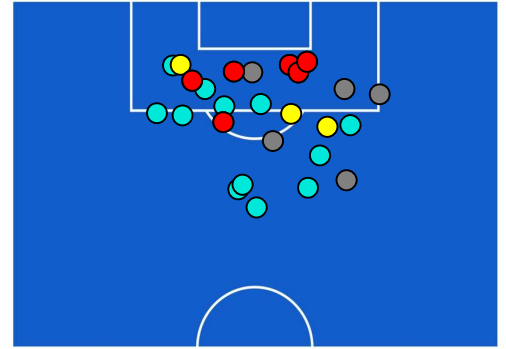

SASSUOLO

1-6

NAPOLI

BARICENTRO 1° TEMPO

BARICENTRO 2° TEMPO

SASSUOLO

1-6

NAPOLI

BARICENTRO POSSESSO PROPRIO

BARICENTRO POSSESSO AVVERSAIO

Reggio Emilia 28/02/2024 STADIO MAPEI STADIUM - CITTA' DEL TRICOLORE - 18:00

SASSUOLO

1-6

NAPOLI

ZONE DI TIRO

1	Gol	6
2	In porta	9
1	Fuori Porta	6
2	Respinto	12

CROSS IN GIOCO

0	Cross utili	3
4	Cross totali	11
0	Accuratezza (%)	27

TOCCHI PALLA

460	Palloni giocati totali	934
249	DIFESA	237
143	CENTROCAMPO	450
88	ATTACCO	247

11	Tocchi area avversaria	45	
M. PEDERSEN	4	14	K. KVARATSKHELIA
N. BAJRAMI	2	8	V. OSIMHEN
G. FERRARI	2	5	M. POLITANO