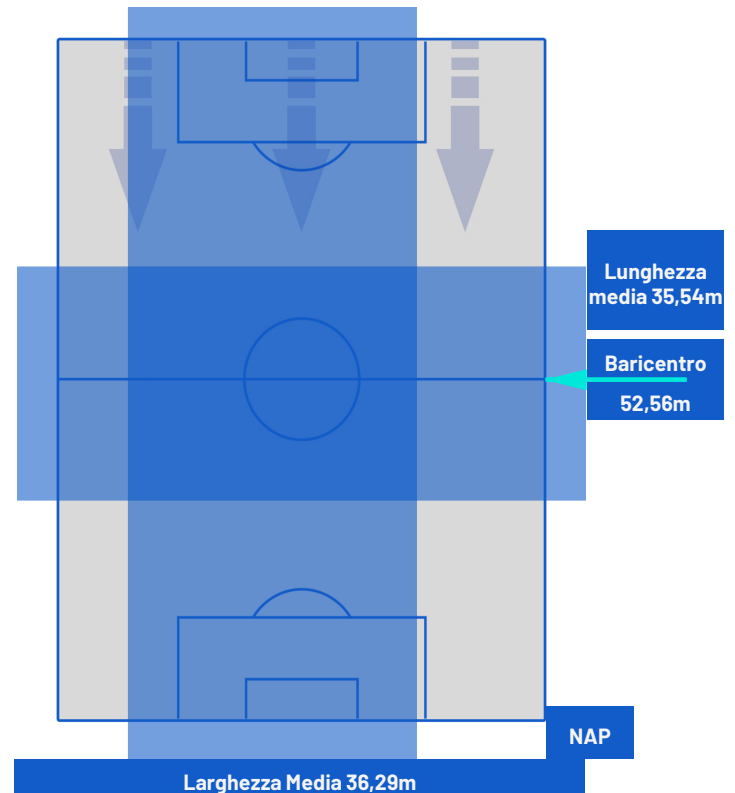

SASSUOLO

1-6

NAPOLI

BARICENTRO 1° TEMPO

BARICENTRO 2° TEMPO

SASSUOLO

1-6

NAPOLI

BARICENTRO POSSESSO PROPRIO

BARICENTRO POSSESSO AVVERSAIO

Reggio Emilia 28/02/2024 STADIO MAPEI STADIUM - CITTA' DEL TRICOLORE - 18:00

SASSUOLO

1-6

NAPOLI

ZONE DI TIRO

1	Gol	6
2	In porta	9
1	Fuori Porta	6
2	Respinto	12