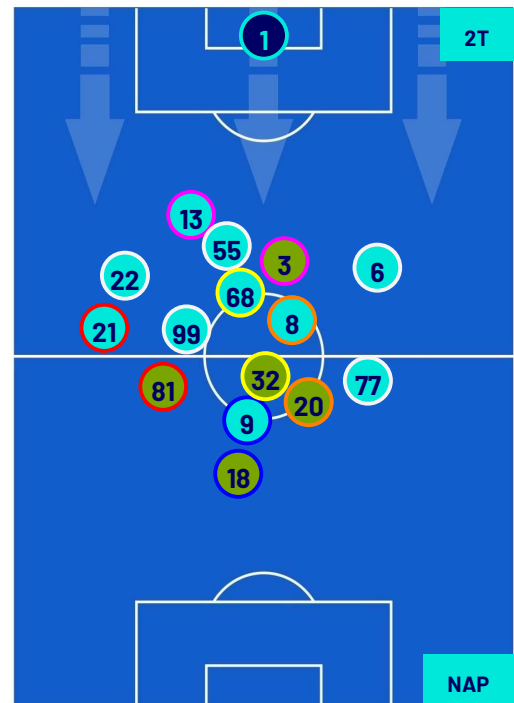

Reggio Emilia 28/02/2024 STADIO MAPEI STADIUM - CITTA' DEL TRICOLORE - 18:00

SASSUOLO

1-6

NAPOLI

POSIZIONI MEDIE POSSESSO PALLA (proprio)

- Legenda:
- 1ª Sostituzione
 - Giocatore Entrato
 - Giocatore Uscito
 -
 - 2ª Sostituzione
 - Giocatore Entrato
 - Giocatore Uscito
 - Giocatore Entrato in sostituzione di
 - 3ª Sostituzione
 - Giocatore Entrato
 - Giocatore Uscito
 - Giocatore Entrato in sostituzione di
 - 4ª Sostituzione
 - Giocatore Entrato
 - Giocatore Uscito
 - Giocatore Entrato in sostituzione di
 - 5ª Sostituzione
 - Giocatore Entrato
 - Giocatore Uscito
 - Giocatore Entrato in sostituzione di

Reggio Emilia 28/02/2024 STADIO MAPEI STADIUM - CITTA' DEL TRICOLORE - 18:00

SASSUOLO

1-6

NAPOLI

POSIZIONI MEDIE POSSESSO PALLA (avversario)

- Legenda:
- | | | | | |
|-----------------|-------------------|------------------|--------------------------------------|--|
| 1ª Sostituzione | Giocatore Entrato | Giocatore Uscito | Giocatore Entrato in sostituzione di | |
| 2ª Sostituzione | Giocatore Entrato | Giocatore Uscito | Giocatore Entrato in sostituzione di | |
| 3ª Sostituzione | Giocatore Entrato | Giocatore Uscito | Giocatore Entrato in sostituzione di | |
| 4ª Sostituzione | Giocatore Entrato | Giocatore Uscito | Giocatore Entrato in sostituzione di | |
| 5ª Sostituzione | Giocatore Entrato | Giocatore Uscito | Giocatore Entrato in sostituzione di | |

SASSUOLO

1-6

NAPOLI

BARICENTRO 1° TEMPO

BARICENTRO 2° TEMPO

SASSUOLO

1-6

NAPOLI