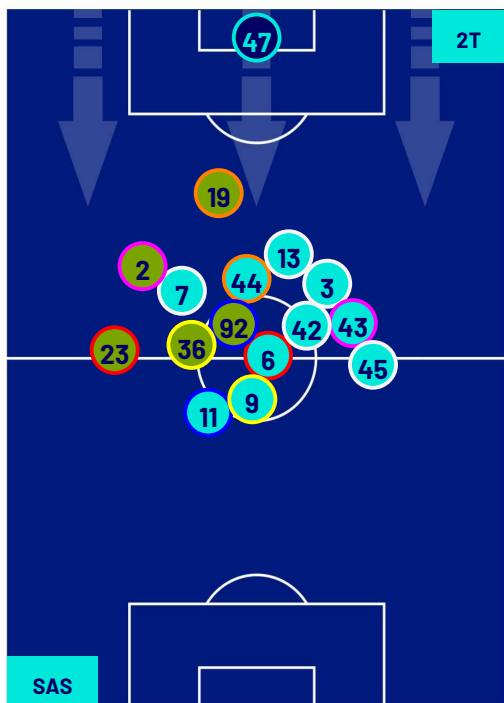

Reggio Emilia 28/02/2024 STADIO MAPEI STADIUM - CITTA' DEL TRICOLORE - 18:00

SASSUOLO

1-6

NAPOLI

HEATMAP

Reggio Emilia 28/02/2024 STADIO MAPEI STADIUM - CITTA' DEL TRICOLORE - 18:00

SASSUOLO

1-6

NAPOLI

POSIZIONI MEDIE

Legenda:

- | | | |
|-----------------|--------------------------------------|------------------|
| 1ª Sostituzione | Giocatore Entrato | Giocatore Uscito |
| 2ª Sostituzione | Giocatore Entrato | Giocatore Uscito |
| 3ª Sostituzione | Giocatore Entrato | Giocatore Uscito |
| 4ª Sostituzione | Giocatore Entrato | Giocatore Uscito |
| 5ª Sostituzione | Giocatore Entrato | Giocatore Uscito |
| | Giocatore Entrato in sostituzione di | Giocatore Uscito |
| | Giocatore Entrato in sostituzione di | Giocatore Uscito |
| | Giocatore Entrato in sostituzione di | Giocatore Uscito |
| | Giocatore Entrato in sostituzione di | Giocatore Uscito |
| | Giocatore Entrato in sostituzione di | Giocatore Uscito |