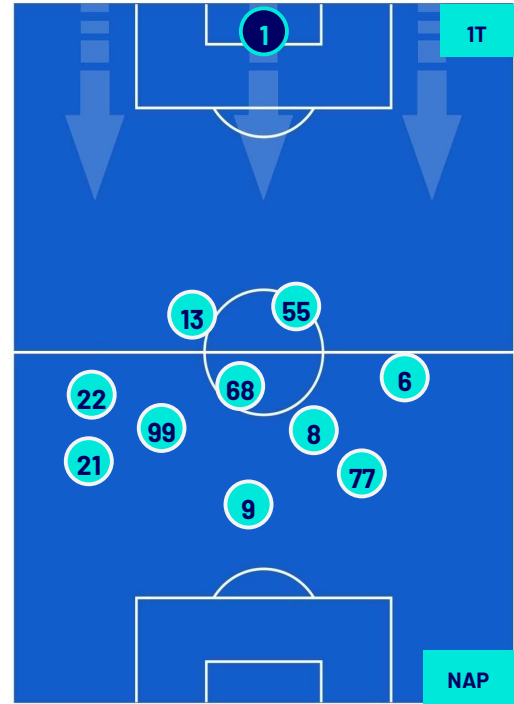

NAPOLI

POSIZIONI MEDIE

Legenda:

- | | | |
|-----------------|--------------------------------------|------------------|
| 1ª Sostituzione | Giocatore Entrato | Giocatore Uscito |
| 2ª Sostituzione | Giocatore Entrato | Giocatore Uscito |
| 3ª Sostituzione | Giocatore Entrato | Giocatore Uscito |
| 4ª Sostituzione | Giocatore Entrato | Giocatore Uscito |
| 5ª Sostituzione | Giocatore Entrato | Giocatore Uscito |
| | Giocatore Entrato in sostituzione di | Giocatore Uscito |
| | Giocatore Entrato in sostituzione di | Giocatore Uscito |
| | Giocatore Entrato in sostituzione di | Giocatore Uscito |
| | Giocatore Entrato in sostituzione di | Giocatore Uscito |
| | Giocatore Entrato in sostituzione di | Giocatore Uscito |

Reggio Emilia 28/02/2024 STADIO MAPEI STADIUM - CITTA' DEL TRICOLORE - 18:00

SASSUOLO

1-6

NAPOLI

POSIZIONI MEDIE POSSESSO PALLA (proprio)

- Legenda:
- 1ª Sostituzione
 - Giocatore Entrato
 - Giocatore Uscito
 -
 - 2ª Sostituzione
 - Giocatore Entrato
 - Giocatore Uscito
 - Giocatore Entrato in sostituzione di
 - 3ª Sostituzione
 - Giocatore Entrato
 - Giocatore Uscito
 - Giocatore Entrato in sostituzione di
 - 4ª Sostituzione
 - Giocatore Entrato
 - Giocatore Uscito
 - Giocatore Entrato in sostituzione di
 - 5ª Sostituzione
 - Giocatore Entrato
 - Giocatore Uscito
 - Giocatore Entrato in sostituzione di