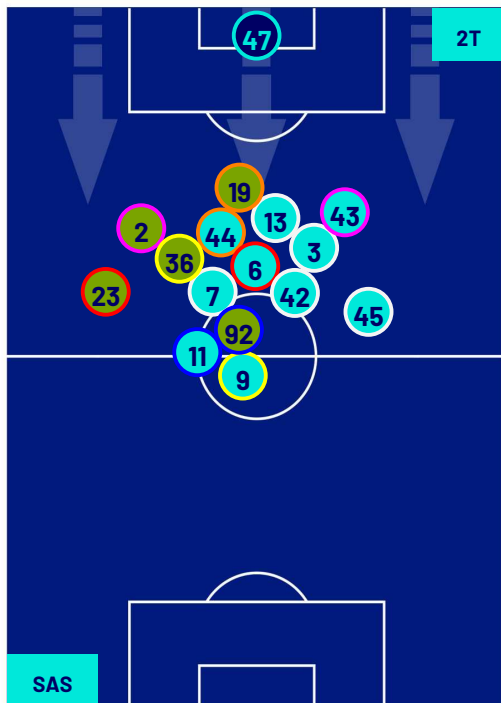

Reggio Emilia 28/02/2024 STADIO MAPEI STADIUM - CITTA' DEL TRICOLORE - 18:00

SASSUOLO

1-6

NAPOLI

POSIZIONI MEDIE POSSESSO PALLA (proprio)

- Legenda:
- 1ª Sostituzione
 - Giocatore Entrato
 - Giocatore Uscito
 -
 - 2ª Sostituzione
 - Giocatore Entrato
 - Giocatore Uscito
 - Giocatore Entrato in sostituzione di
 - 3ª Sostituzione
 - Giocatore Entrato
 - Giocatore Uscito
 - Giocatore Entrato in sostituzione di
 - 4ª Sostituzione
 - Giocatore Entrato
 - Giocatore Uscito
 - Giocatore Entrato in sostituzione di
 - 5ª Sostituzione
 - Giocatore Entrato
 - Giocatore Uscito
 - Giocatore Entrato in sostituzione di

Reggio Emilia 28/02/2024 STADIO MAPEI STADIUM - CITTA' DEL TRICOLORE - 18:00

SASSUOLO

1-6

NAPOLI

POSIZIONI MEDIE POSSESSO PALLA (avversario)

- Legenda:
- | | | | | |
|-----------------|-------------------|------------------|--------------------------------------|--|
| 1ª Sostituzione | Giocatore Entrato | Giocatore Uscito | Giocatore Entrato in sostituzione di | |
| 2ª Sostituzione | Giocatore Entrato | Giocatore Uscito | Giocatore Entrato in sostituzione di | |
| 3ª Sostituzione | Giocatore Entrato | Giocatore Uscito | Giocatore Entrato in sostituzione di | |
| 4ª Sostituzione | Giocatore Entrato | Giocatore Uscito | Giocatore Entrato in sostituzione di | |
| 5ª Sostituzione | Giocatore Entrato | Giocatore Uscito | Giocatore Entrato in sostituzione di | |

SASSUOLO

1-6

NAPOLI

BARICENTRO 1° TEMPO

BARICENTRO 2° TEMPO

SASSUOLO

1-6

NAPOLI