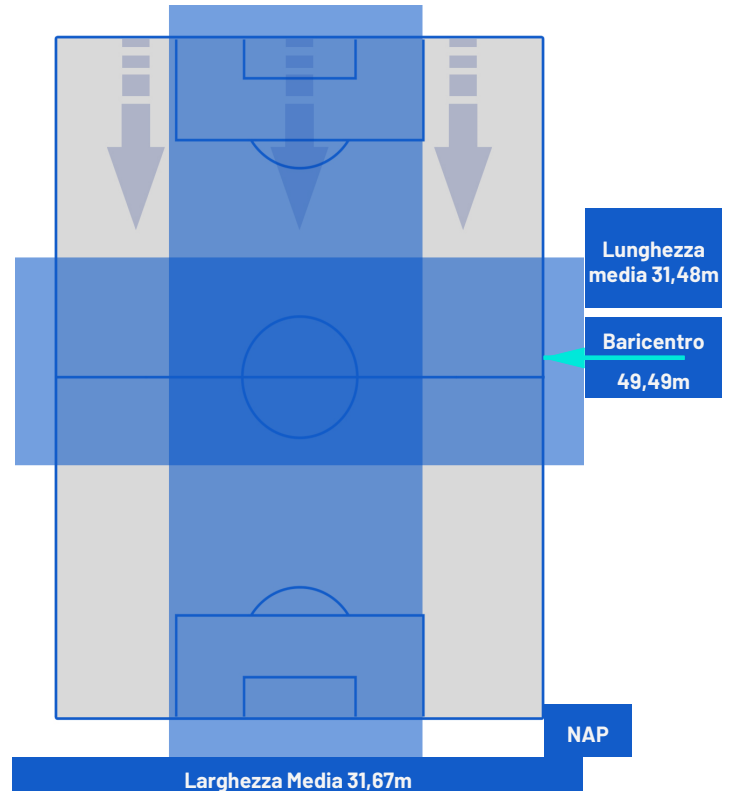

BARICENTRO POSSESSO AVVERSAARIO