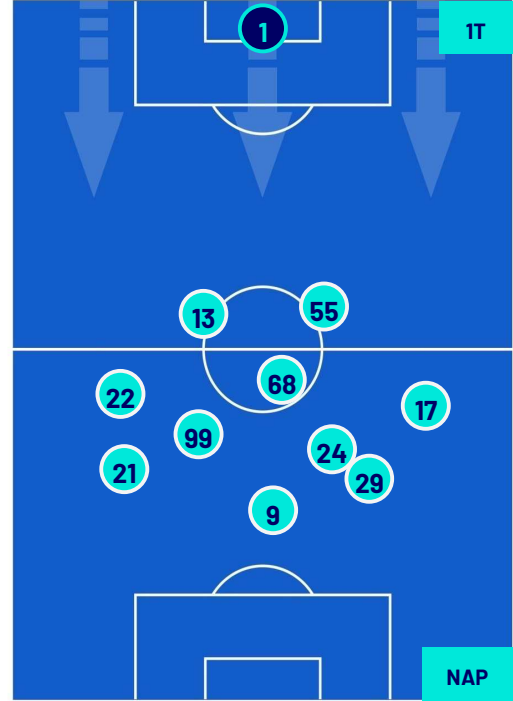

NAPOLI

POSIZIONI MEDIE

- Legenda:
- 1ª Sostituzione
 - Giocatore Entrato
 - Giocatore Uscito
 -
 - 2ª Sostituzione
 - Giocatore Entrato
 - Giocatore Uscito
 - Giocatore Entrato in sostituzione di
 - 3ª Sostituzione
 - Giocatore Entrato
 - Giocatore Uscito
 - Giocatore Entrato in sostituzione di
 - 4ª Sostituzione
 - Giocatore Entrato
 - Giocatore Uscito
 - Giocatore Entrato in sostituzione di

UDINESE

1-1

NAPOLI

POSIZIONI MEDIE POSSESSO PALLA (proprio)

Legenda:

- | | | |
|-----------------|--------------------------------------|------------------|
| 1ª Sostituzione | Giocatore Entrato | Giocatore Uscito |
| 2ª Sostituzione | Giocatore Entrato | Giocatore Uscito |
| 3ª Sostituzione | Giocatore Entrato | Giocatore Uscito |
| 4ª Sostituzione | Giocatore Entrato | Giocatore Uscito |
| | Giocatore Entrato in sostituzione di | Giocatore Uscito |
| | Giocatore Entrato in sostituzione di | Giocatore Uscito |
| | Giocatore Entrato in sostituzione di | Giocatore Uscito |
| | Giocatore Entrato in sostituzione di | Giocatore Uscito |