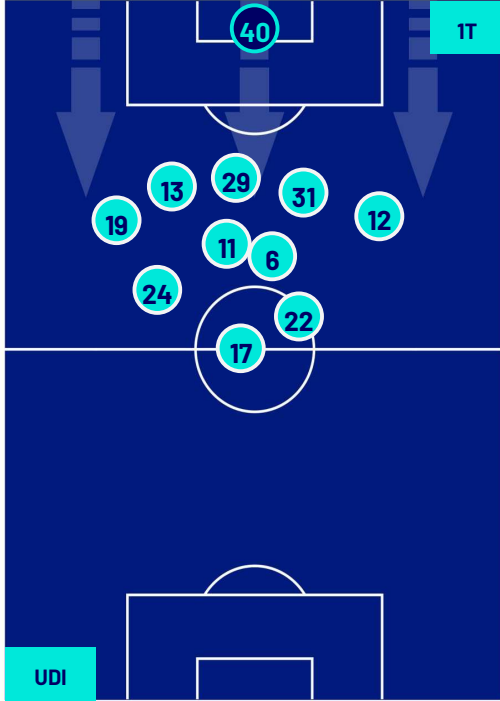

NAPOLI

POSIZIONI MEDIE

- Legenda:
- 1ª Sostituzione
 - Giocatore Entrato
 - Giocatore Uscito
 -
 - 2ª Sostituzione
 - Giocatore Entrato
 - Giocatore Uscito
 - Giocatore Entrato in sostituzione di
 - 3ª Sostituzione
 - Giocatore Entrato
 - Giocatore Uscito
 - Giocatore Entrato in sostituzione di
 - 4ª Sostituzione
 - Giocatore Entrato
 - Giocatore Uscito
 - Giocatore Entrato in sostituzione di

UDINESE

1-1

NAPOLI

POSIZIONI MEDIE POSSESSO PALLA (proprio)

Legenda:

- | | | |
|-----------------|--------------------------------------|------------------|
| 1ª Sostituzione | Giocatore Entrato | Giocatore Uscito |
| 2ª Sostituzione | Giocatore Entrato | Giocatore Uscito |
| 3ª Sostituzione | Giocatore Entrato | Giocatore Uscito |
| 4ª Sostituzione | Giocatore Entrato | Giocatore Uscito |
| | Giocatore Entrato in sostituzione di | Giocatore Uscito |
| | Giocatore Entrato in sostituzione di | Giocatore Uscito |
| | Giocatore Entrato in sostituzione di | Giocatore Uscito |
| | Giocatore Entrato in sostituzione di | Giocatore Uscito |

Udine 06/05/2024 STADIO BLUENERGY STADIUM - STADIO FRIULI - 20:45

UDINESE

1-1

NAPOLI

POSIZIONI MEDIE POSSESSO PALLA (avversario)

Legenda:

- | | | | | |
|-----------------|-------------------|------------------|--------------------------------------|--|
| 1ª Sostituzione | Giocatore Entrato | Giocatore Uscito | Giocatore Entrato in sostituzione di | |
| 2ª Sostituzione | Giocatore Entrato | Giocatore Uscito | Giocatore Entrato in sostituzione di | |
| 3ª Sostituzione | Giocatore Entrato | Giocatore Uscito | Giocatore Entrato in sostituzione di | |
| 4ª Sostituzione | Giocatore Entrato | Giocatore Uscito | Giocatore Entrato in sostituzione di | |

UDINESE

1-1

NAPOLI

BARICENTRO 1° TEMPO

BARICENTRO 2° TEMPO

UDINESE

1-1

NAPOLI