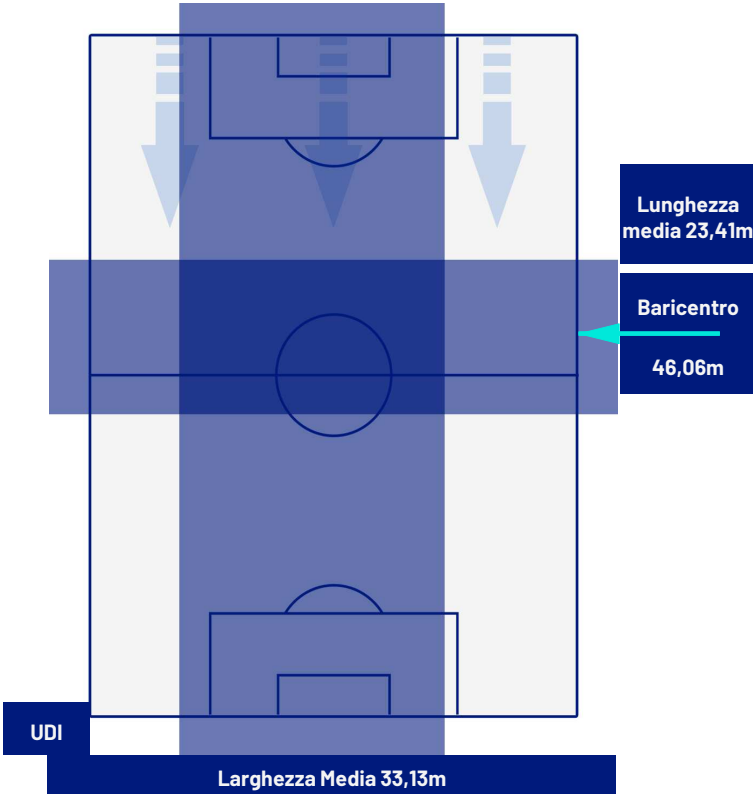

UDINESE

1-1

NAPOLI

BARICENTRO 1° TEMPO