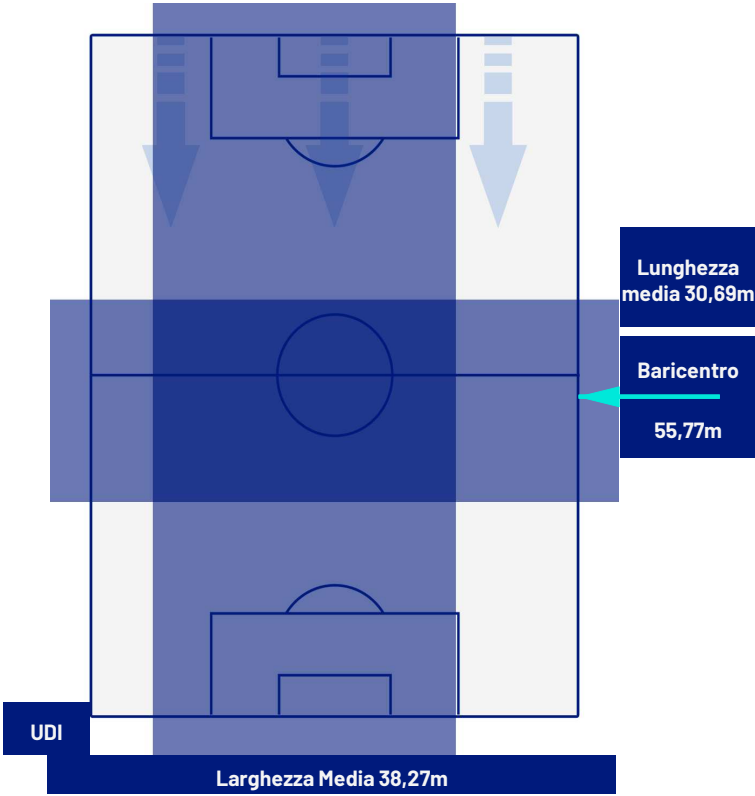

UDINESE

1-1

NAPOLI

BARICENTRO POSSESSO PROPRIO