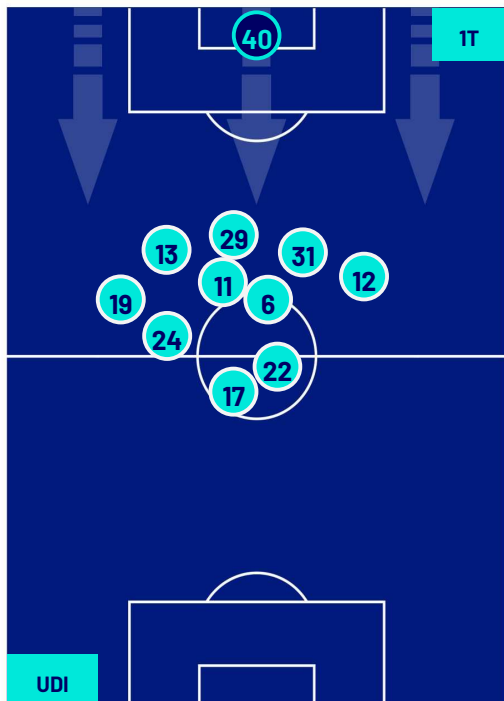

Udine 06/05/2024 STADIO BLUENERGY STADIUM - STADIO FRIULI - 20:45

UDINESE

1-1

NAPOLI

HEATMAP

Udine 06/05/2024 STADIO BLUENERGY STADIUM - STADIO FRIULI - 20:45

UDINESE

1-1

NAPOLI

POSIZIONI MEDIE

- Legenda:
- 1ª Sostituzione
 - Giocatore Entrato
 - Giocatore Uscito
 -
 - 2ª Sostituzione
 - Giocatore Entrato
 - Giocatore Uscito
 - Giocatore Entrato in sostituzione di
 - 3ª Sostituzione
 - Giocatore Entrato
 - Giocatore Uscito
 - Giocatore Entrato in sostituzione di
 - 4ª Sostituzione
 - Giocatore Entrato
 - Giocatore Uscito
 - Giocatore Entrato in sostituzione di