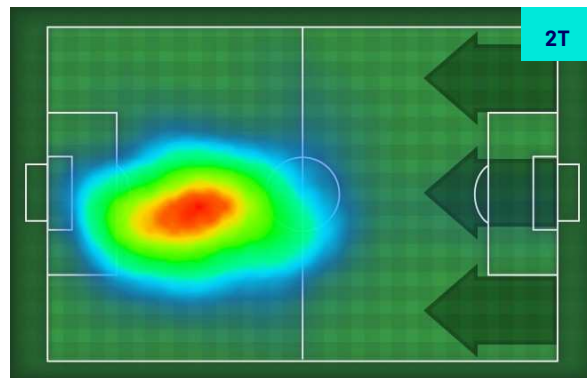

Udine 06/05/2024 STADIO BLUENERGY STADIUM - STADIO FRIULI - 20:45

UDINESE

1-1

NAPOLI

GIOCATORI CHIAVE

ISAAC SUCCESS 7

Ruolo:	Attaccante
Presenze in Serie A:	76
Gol in Serie A:	3
Data Nascita:	07/01/1996
Nazionalità:	NGA

Jog 37% - Run 59% - Sprint 4% Km 4.262

1.577	2.503	0.181

Statistiche

Minuti giocati	42'
Gol	1
Tiri	2
Tiri in porta	1(1)
Palle giocate	12
Passaggi riusciti	4
Passaggi riusciti/tentati (%)	80%
Falli subiti	1

VICTOR OSIMHEN 9

Ruolo:	Attaccante
Presenze in Serie A:	105
Gol in Serie A:	64
Data Nascita:	29/12/1998
Nazionalità:	NGA

Jog 45% - Run 47% - Sprint 8% Km 8.754

3.952	4.116	0.685

Statistiche

Minuti giocati	88'
Gol	1
Occasioni da gol	1
Tiri	3
Tiri in porta	2(1)
Palle giocate	23
Passaggi riusciti	4
Passaggi riusciti/tentati (%)	80%
Passaggi chiave	1
Falli subiti	3

HeatMap