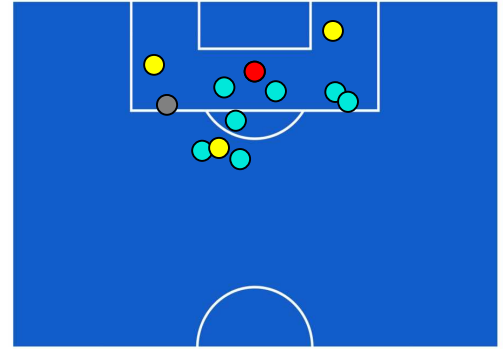

BARICENTRO POSSESSO PROPRIO

BARICENTRO POSSESSO AVVERSAARIO

Udine 06/05/2024 STADIO BLUENERGY STADIUM - STADIO FRIULI - 20:45

UDINESE

1-1

NAPOLI

ZONE DI TIRO

1	Gol	1
2	In porta	4
6	Fuori Porta	1
2	Respinto	7

CROSS IN GIOCO

3	Cross utili	3
6	Cross totali	11
50	Accuratezza (%)	27

TOCCHI PALLA

475	Palloni giocati totali	772
179	DIFESA	173
205	CENTROCAMPO	428
91	ATTACCO	171

13	Tocchi area avversaria	22	
T. KRISTENSEN	4	7	V. OSIMHEN
J. BIJOL	2	3	G. DI LORENZO
K. EHIZIBUE	2	3	L. OSTIGÅRD