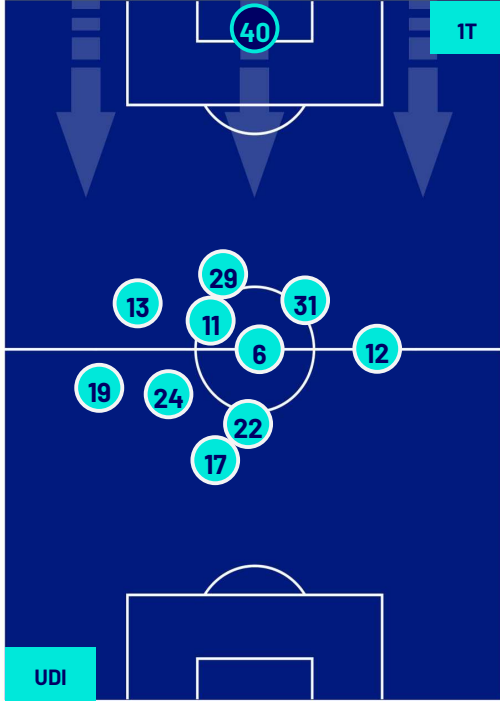

NAPOLI

POSIZIONI MEDIE

- Legenda:
- 1ª Sostituzione
 - Giocatore Entrato
 - Giocatore Uscito
 -
 - 2ª Sostituzione
 - Giocatore Entrato
 - Giocatore Uscito
 - Giocatore Entrato in sostituzione di
 - 3ª Sostituzione
 - Giocatore Entrato
 - Giocatore Uscito
 - Giocatore Entrato in sostituzione di
 - 4ª Sostituzione
 - Giocatore Entrato
 - Giocatore Uscito
 - Giocatore Entrato in sostituzione di

UDINESE

1-1

NAPOLI

POSIZIONI MEDIE POSSESSO PALLA (proprio)

Legenda:

- | | | |
|-----------------|--------------------------------------|------------------|
| 1ª Sostituzione | Giocatore Entrato | Giocatore Uscito |
| 2ª Sostituzione | Giocatore Entrato | Giocatore Uscito |
| 3ª Sostituzione | Giocatore Entrato | Giocatore Uscito |
| 4ª Sostituzione | Giocatore Entrato | Giocatore Uscito |
| | Giocatore Entrato in sostituzione di | Giocatore Uscito |
| | Giocatore Entrato in sostituzione di | Giocatore Uscito |
| | Giocatore Entrato in sostituzione di | Giocatore Uscito |
| | Giocatore Entrato in sostituzione di | Giocatore Uscito |