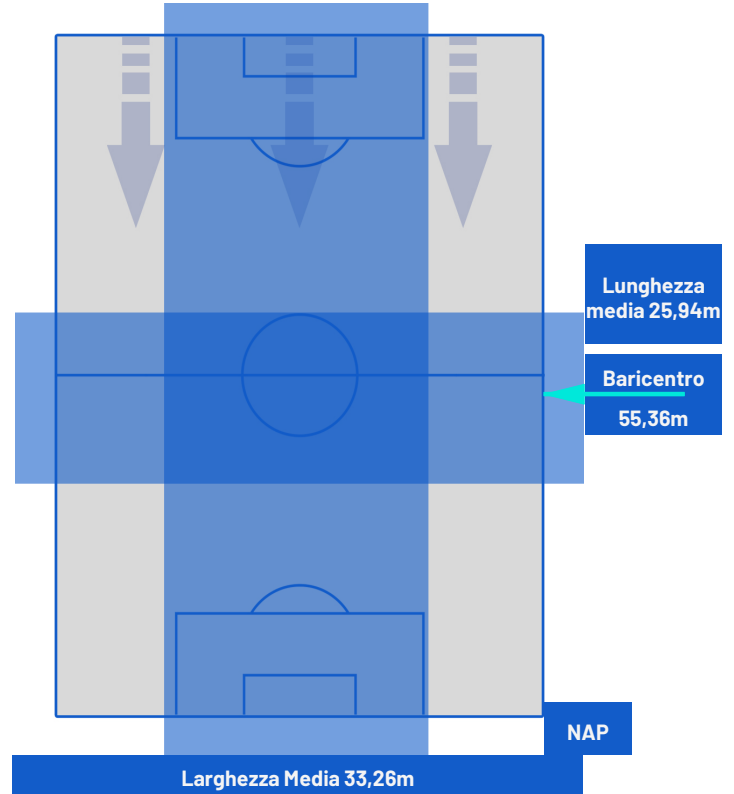

UDINESE

1-1

NAPOLI

BARICENTRO 1° TEMPO