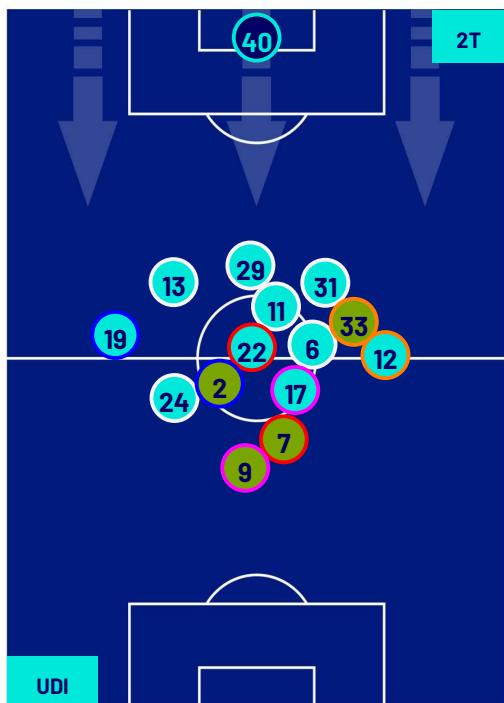

NAPOLI

POSIZIONI MEDIE

- Legenda:
- 1ª Sostituzione
 - Giocatore Entrato
 - Giocatore Uscito
 -
 - 2ª Sostituzione
 - Giocatore Entrato
 - Giocatore Uscito
 - Giocatore Entrato in sostituzione di
 - 3ª Sostituzione
 - Giocatore Entrato
 - Giocatore Uscito
 - Giocatore Entrato in sostituzione di
 - 4ª Sostituzione
 - Giocatore Entrato
 - Giocatore Uscito
 - Giocatore Entrato in sostituzione di