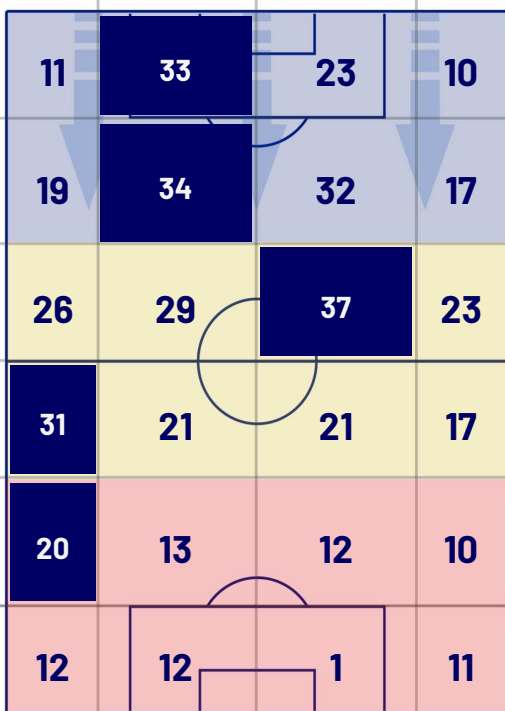

BARICENTRO POSSESSO PROPRIO

BARICENTRO POSSESSO AVVERSAARIO

Udine 06/05/2024 STADIO BLUENERGY STADIUM - STADIO FRIULI - 20:45

UDINESE

1-1

NAPOLI

ZONE DI TIRO

1	Gol	1
2	In porta	4
6	Fuori Porta	1
2	Respinto	7

CROSS IN GIOCO

3	Cross utili	3
6	Cross totali	11
50	Accuratezza (%)	27

TOCCHI PALLA

475	Palloni giocati totali	772
179	DIFESA	173
205	CENTROCAMPO	428
91	ATTACCO	171

13	Tocchi area avversaria	22	
T. KRISTENSEN	4	7	V. OSIMHEN
J. BIJOL	2	3	G. DI LORENZO
K. EHIZIBUE	2	3	L. OSTIGÅRD