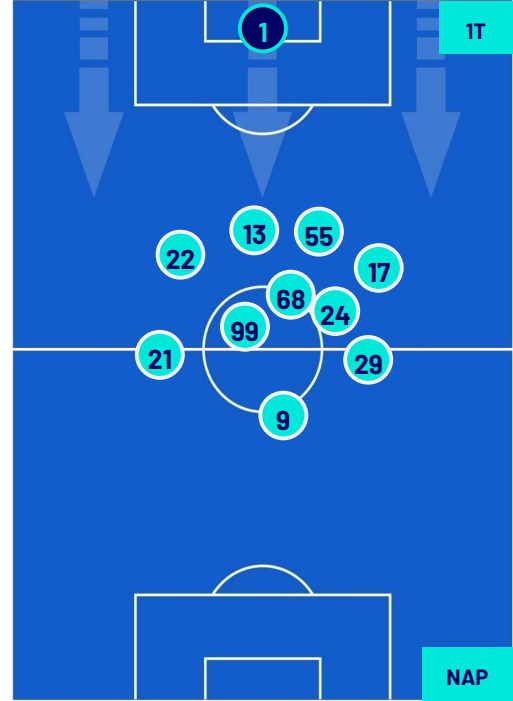

NAPOLI

POSIZIONI MEDIE

- Legenda:
- 1ª Sostituzione
 - Giocatore Entrato
 - Giocatore Uscito
 -
 - 2ª Sostituzione
 - Giocatore Entrato
 - Giocatore Uscito
 - Giocatore Entrato in sostituzione di
 - 3ª Sostituzione
 - Giocatore Entrato
 - Giocatore Uscito
 - Giocatore Entrato in sostituzione di
 - 4ª Sostituzione
 - Giocatore Entrato
 - Giocatore Uscito
 - Giocatore Entrato in sostituzione di

UDINESE

1-1

NAPOLI

POSIZIONI MEDIE POSSESSO PALLA (proprio)

Legenda:

- | | | |
|-----------------|--------------------------------------|------------------|
| 1ª Sostituzione | Giocatore Entrato | Giocatore Uscito |
| 2ª Sostituzione | Giocatore Entrato | Giocatore Uscito |
| 3ª Sostituzione | Giocatore Entrato | Giocatore Uscito |
| 4ª Sostituzione | Giocatore Entrato | Giocatore Uscito |
| | Giocatore Entrato in sostituzione di | Giocatore Uscito |
| | Giocatore Entrato in sostituzione di | Giocatore Uscito |
| | Giocatore Entrato in sostituzione di | Giocatore Uscito |
| | Giocatore Entrato in sostituzione di | Giocatore Uscito |

Udine 06/05/2024 STADIO BLUENERGY STADIUM - STADIO FRIULI - 20:45

UDINESE

1-1

NAPOLI

POSIZIONI MEDIE POSSESSO PALLA (avversario)

Legenda:

- | | | | | |
|-----------------|-------------------|------------------|--------------------------------------|--|
| 1ª Sostituzione | Giocatore Entrato | Giocatore Uscito | Giocatore Entrato in sostituzione di | |
| 2ª Sostituzione | Giocatore Entrato | Giocatore Uscito | Giocatore Entrato in sostituzione di | |
| 3ª Sostituzione | Giocatore Entrato | Giocatore Uscito | Giocatore Entrato in sostituzione di | |
| 4ª Sostituzione | Giocatore Entrato | Giocatore Uscito | Giocatore Entrato in sostituzione di | |

UDINESE

1-1

NAPOLI

BARICENTRO 1° TEMPO

BARICENTRO 2° TEMPO

UDINESE

1-1

NAPOLI