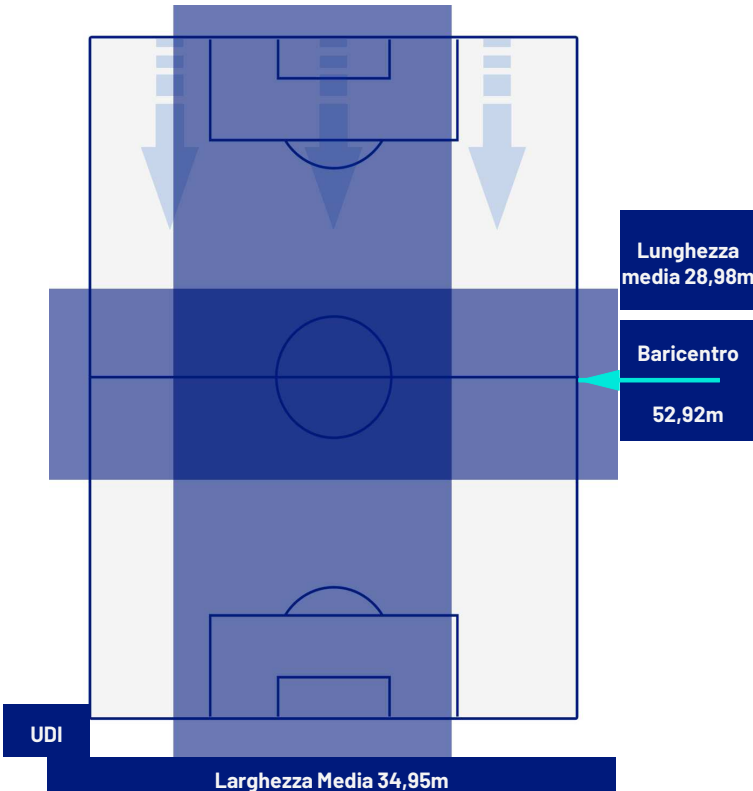

UDINESE

1-1

NAPOLI

BARICENTRO 1° TEMPO

BARICENTRO 2° TEMPO

UDINESE

1-1

NAPOLI