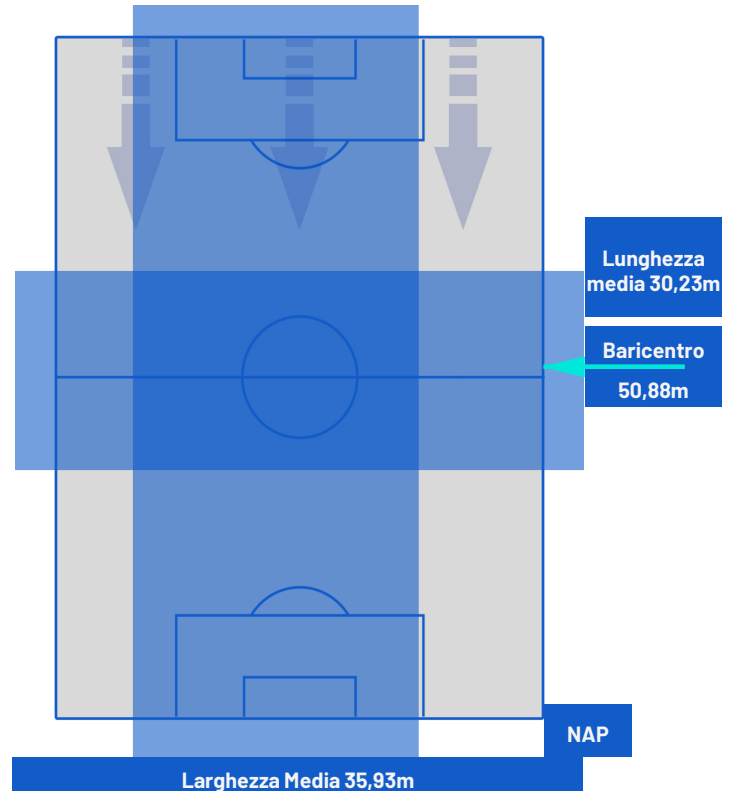

UDINESE

1-1

NAPOLI

BARICENTRO 1° TEMPO

BARICENTRO 2° TEMPO

UDINESE

1-1

NAPOLI