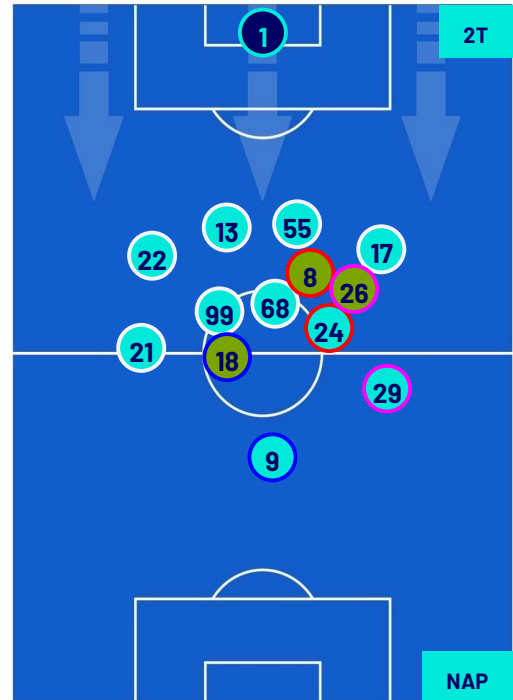

NAPOLI

POSIZIONI MEDIE

- Legenda:
- 1ª Sostituzione
 - Giocatore Entrato
 - Giocatore Uscito
 -
 - 2ª Sostituzione
 - Giocatore Entrato
 - Giocatore Uscito
 - Giocatore Entrato in sostituzione di
 - 3ª Sostituzione
 - Giocatore Entrato
 - Giocatore Uscito
 - Giocatore Entrato in sostituzione di
 - 4ª Sostituzione
 - Giocatore Entrato
 - Giocatore Uscito
 - Giocatore Entrato in sostituzione di

UDINESE

1-1

NAPOLI

POSIZIONI MEDIE POSSESSO PALLA (proprio)

Legenda:

- | | | |
|-----------------|--------------------------------------|------------------|
| 1ª Sostituzione | Giocatore Entrato | Giocatore Uscito |
| 2ª Sostituzione | Giocatore Entrato | Giocatore Uscito |
| 3ª Sostituzione | Giocatore Entrato | Giocatore Uscito |
| 4ª Sostituzione | Giocatore Entrato | Giocatore Uscito |
| | Giocatore Entrato in sostituzione di | Giocatore Uscito |
| | Giocatore Entrato in sostituzione di | Giocatore Uscito |
| | Giocatore Entrato in sostituzione di | Giocatore Uscito |
| | Giocatore Entrato in sostituzione di | Giocatore Uscito |

Udine 06/05/2024 STADIO BLUENERGY STADIUM - STADIO FRIULI - 20:45

UDINESE

1-1

NAPOLI

POSIZIONI MEDIE POSSESSO PALLA (avversario)

Legenda:

- | | | | | |
|-----------------|-------------------|------------------|--------------------------------------|--|
| 1ª Sostituzione | Giocatore Entrato | Giocatore Uscito | Giocatore Entrato in sostituzione di | |
| 2ª Sostituzione | Giocatore Entrato | Giocatore Uscito | Giocatore Entrato in sostituzione di | |
| 3ª Sostituzione | Giocatore Entrato | Giocatore Uscito | Giocatore Entrato in sostituzione di | |
| 4ª Sostituzione | Giocatore Entrato | Giocatore Uscito | Giocatore Entrato in sostituzione di | |

UDINESE

1-1

NAPOLI

BARICENTRO 1° TEMPO

BARICENTRO 2° TEMPO

UDINESE

1-1

NAPOLI