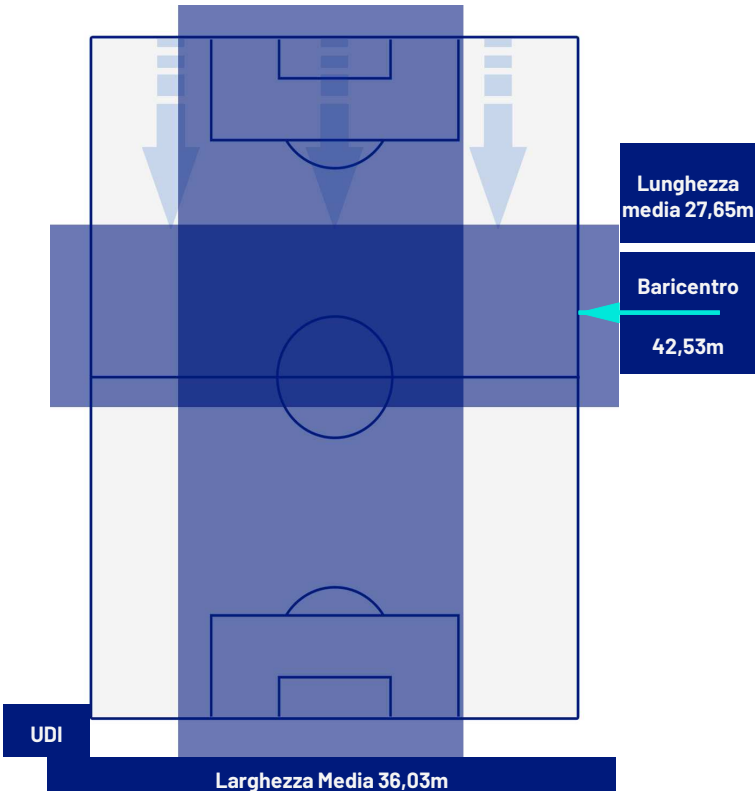

BARICENTRO POSSESSO AVVERSAARIO