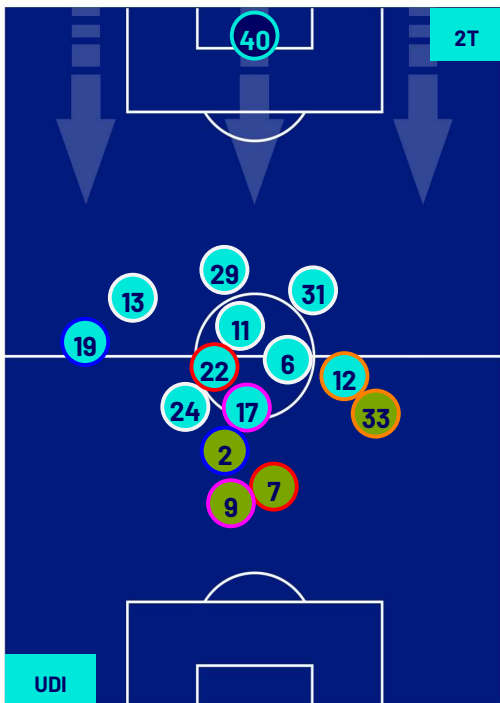

NAPOLI

POSIZIONI MEDIE

- Legenda:
- 1ª Sostituzione
 - Giocatore Entrato
 - Giocatore Uscito
 -
 - 2ª Sostituzione
 - Giocatore Entrato
 - Giocatore Uscito
 - Giocatore Entrato in sostituzione di
 - 3ª Sostituzione
 - Giocatore Entrato
 - Giocatore Uscito
 - Giocatore Entrato in sostituzione di
 - 4ª Sostituzione
 - Giocatore Entrato
 - Giocatore Uscito
 - Giocatore Entrato in sostituzione di

UDINESE

1-1

NAPOLI

POSIZIONI MEDIE POSSESSO PALLA (proprio)

Legenda:

- | | | |
|-----------------|--------------------------------------|------------------|
| 1ª Sostituzione | Giocatore Entrato | Giocatore Uscito |
| 2ª Sostituzione | Giocatore Entrato | Giocatore Uscito |
| 3ª Sostituzione | Giocatore Entrato | Giocatore Uscito |
| 4ª Sostituzione | Giocatore Entrato | Giocatore Uscito |
| | Giocatore Entrato in sostituzione di | Giocatore Uscito |
| | Giocatore Entrato in sostituzione di | Giocatore Uscito |
| | Giocatore Entrato in sostituzione di | Giocatore Uscito |
| | Giocatore Entrato in sostituzione di | Giocatore Uscito |