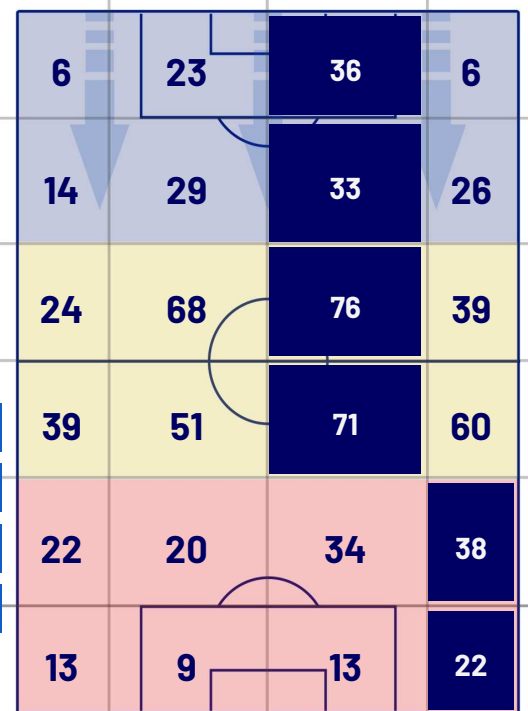

BARICENTRO POSSESSO PROPRIO

BARICENTRO POSSESSO AVVERSAARIO

Udine 06/05/2024 STADIO BLUENERGY STADIUM - STADIO FRIULI - 20:45

UDINESE

1-1

NAPOLI

ZONE DI TIRO

1	Gol	1
2	In porta	4
6	Fuori Porta	1
2	Respinto	7

CROSS IN GIOCO

3	Cross utili	3
6	Cross totali	11
50	Accuratezza (%)	27

TOCCHI PALLA

475	Palloni giocati totali	772
179	DIFESA	173
205	CENTROCAMPO	428
91	ATTACCO	171

13	Tocchi area avversaria	22	
T. KRISTENSEN	4	7	V. OSIMHEN
J. BIJOL	2	3	G. DI LORENZO
K. EHIZIBUE	2	3	L. OSTIGÅRD