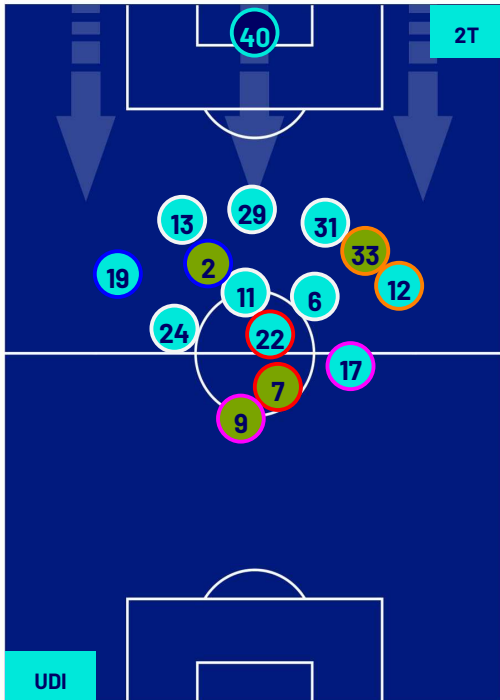

NAPOLI

POSIZIONI MEDIE

- Legenda:
- 1ª Sostituzione
 - Giocatore Entrato
 - Giocatore Uscito
 -
 - 2ª Sostituzione
 - Giocatore Entrato
 - Giocatore Uscito
 - Giocatore Entrato in sostituzione di
 - 3ª Sostituzione
 - Giocatore Entrato
 - Giocatore Uscito
 - Giocatore Entrato in sostituzione di
 - 4ª Sostituzione
 - Giocatore Entrato
 - Giocatore Uscito
 - Giocatore Entrato in sostituzione di

UDINESE

1-1

NAPOLI

POSIZIONI MEDIE POSSESSO PALLA (proprio)

Legenda:

- | | | |
|-----------------|--------------------------------------|------------------|
| 1ª Sostituzione | Giocatore Entrato | Giocatore Uscito |
| 2ª Sostituzione | Giocatore Entrato | Giocatore Uscito |
| 3ª Sostituzione | Giocatore Entrato | Giocatore Uscito |
| 4ª Sostituzione | Giocatore Entrato | Giocatore Uscito |
| | Giocatore Entrato in sostituzione di | Giocatore Uscito |
| | Giocatore Entrato in sostituzione di | Giocatore Uscito |
| | Giocatore Entrato in sostituzione di | Giocatore Uscito |
| | Giocatore Entrato in sostituzione di | Giocatore Uscito |

Udine 06/05/2024 STADIO BLUENERGY STADIUM - STADIO FRIULI - 20:45

UDINESE

1-1

NAPOLI

POSIZIONI MEDIE POSSESSO PALLA (avversario)

Legenda:

- | | | | | |
|-----------------|-------------------|------------------|--------------------------------------|--|
| 1ª Sostituzione | Giocatore Entrato | Giocatore Uscito | Giocatore Entrato in sostituzione di | |
| 2ª Sostituzione | Giocatore Entrato | Giocatore Uscito | Giocatore Entrato in sostituzione di | |
| 3ª Sostituzione | Giocatore Entrato | Giocatore Uscito | Giocatore Entrato in sostituzione di | |
| 4ª Sostituzione | Giocatore Entrato | Giocatore Uscito | Giocatore Entrato in sostituzione di | |

UDINESE

1-1

NAPOLI

BARICENTRO 1° TEMPO

BARICENTRO 2° TEMPO

UDINESE

1-1

NAPOLI