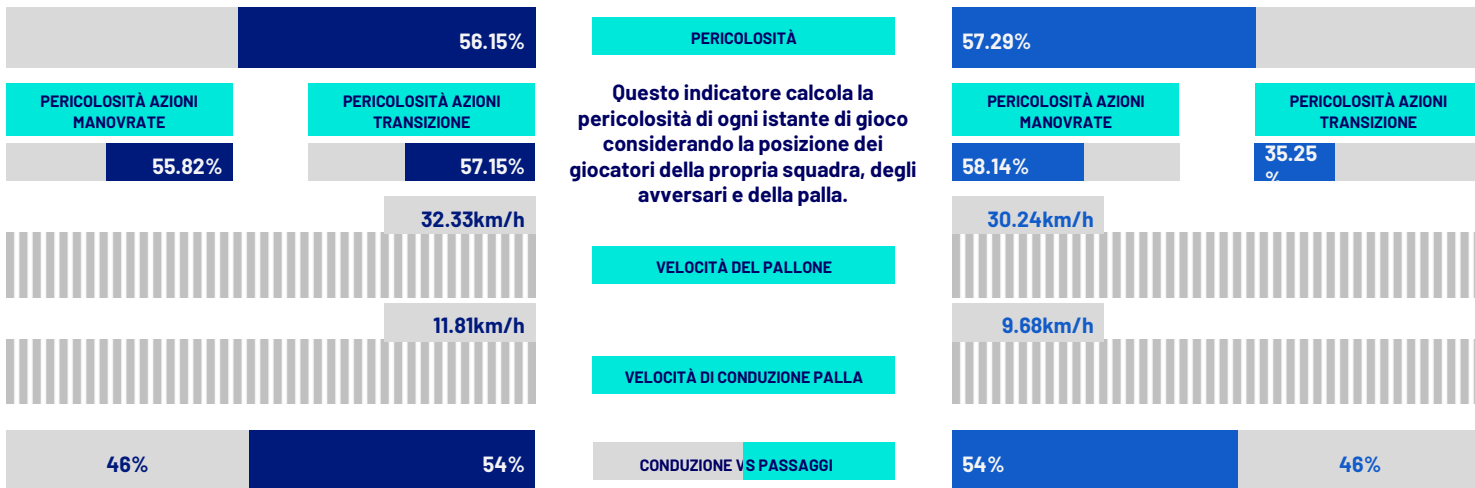

UDINESE

1-1

NAPOLI

COACH

INDICATORI DI SQUADRA

Questo indicatore calcola la pericolosità di ogni istante di gioco considerando la posizione dei giocatori della propria squadra, degli avversari e della palla.

RECORDMEN

INDICE DI VERTICALITÀ

Numero di giocatori avversari superati da un passaggio verticale. Calcolato solo se il passaggio è andato a buon fine. Dà idea di quanto un giocatore tenda a superare le linee di pressione avversarie.