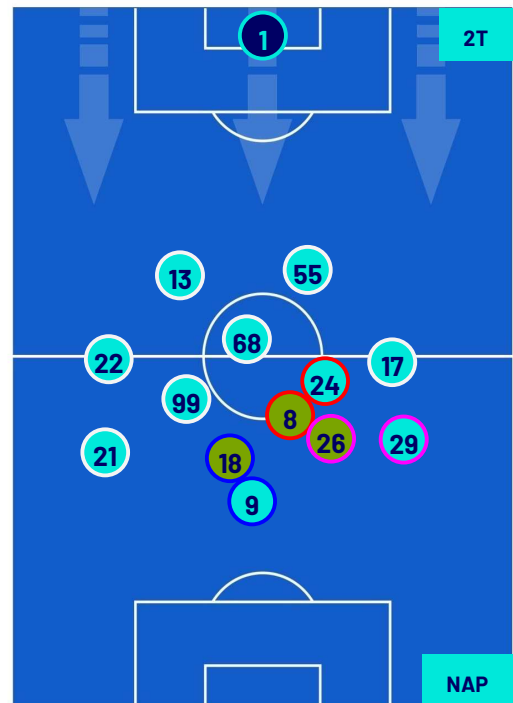

NAPOLI

POSIZIONI MEDIE

- Legenda:
- 1ª Sostituzione
 - Giocatore Entrato
 - Giocatore Uscito
 -
 - 2ª Sostituzione
 - Giocatore Entrato
 - Giocatore Uscito
 - Giocatore Entrato in sostituzione di
 - 3ª Sostituzione
 - Giocatore Entrato
 - Giocatore Uscito
 - Giocatore Entrato in sostituzione di
 - 4ª Sostituzione
 - Giocatore Entrato
 - Giocatore Uscito
 - Giocatore Entrato in sostituzione di

UDINESE

1-1

NAPOLI

POSIZIONI MEDIE POSSESSO PALLA (proprio)

Legenda:

- | | | |
|-----------------|--------------------------------------|------------------|
| 1ª Sostituzione | Giocatore Entrato | Giocatore Uscito |
| 2ª Sostituzione | Giocatore Entrato | Giocatore Uscito |
| 3ª Sostituzione | Giocatore Entrato | Giocatore Uscito |
| 4ª Sostituzione | Giocatore Entrato | Giocatore Uscito |
| | Giocatore Entrato in sostituzione di | Giocatore Uscito |
| | Giocatore Entrato in sostituzione di | Giocatore Uscito |
| | Giocatore Entrato in sostituzione di | Giocatore Uscito |
| | Giocatore Entrato in sostituzione di | Giocatore Uscito |