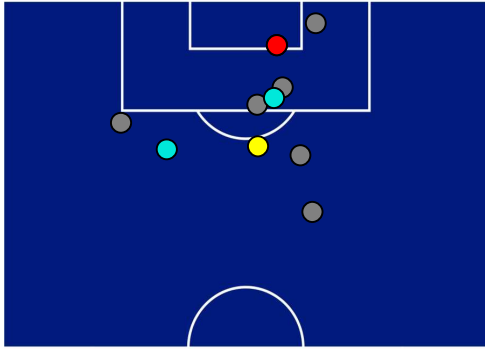

BARICENTRO POSSESSO PROPRIO

BARICENTRO POSSESSO AVVERSAARIO

Udine 06/05/2024 STADIO BLUENERGY STADIUM - STADIO FRIULI - 20:45

UDINESE

1-1

NAPOLI

ZONE DI TIRO

1	Gol	1
2	In porta	4
6	Fuori Porta	1
2	Respinto	7

CROSS IN GIOCO

3	Cross utili	3
6	Cross totali	11
50	Accuratezza (%)	27

TOCCHI PALLA

475	Palloni giocati totali	772
179	DIFESA	173
205	CENTROCAMPO	428
91	ATTACCO	171

13	Tocchi area avversaria	22	
T. KRISTENSEN	4	7	V. OSIMHEN
J. BIJOL	2	3	G. DI LORENZO
K. EHIZIBUE	2	3	L. OSTIGÅRD