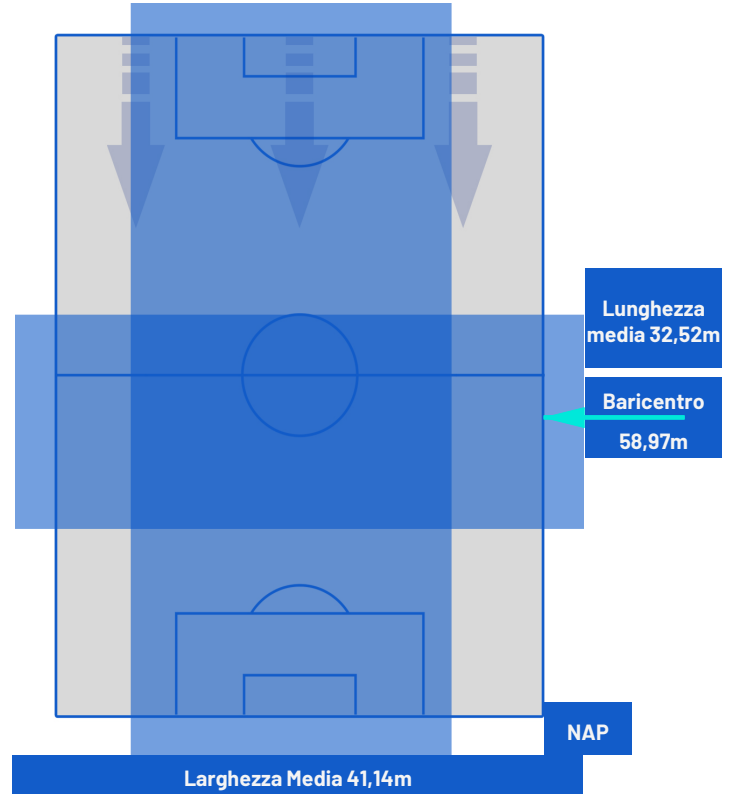

UDINESE

1-1

NAPOLI

BARICENTRO POSSESSO PROPRIO