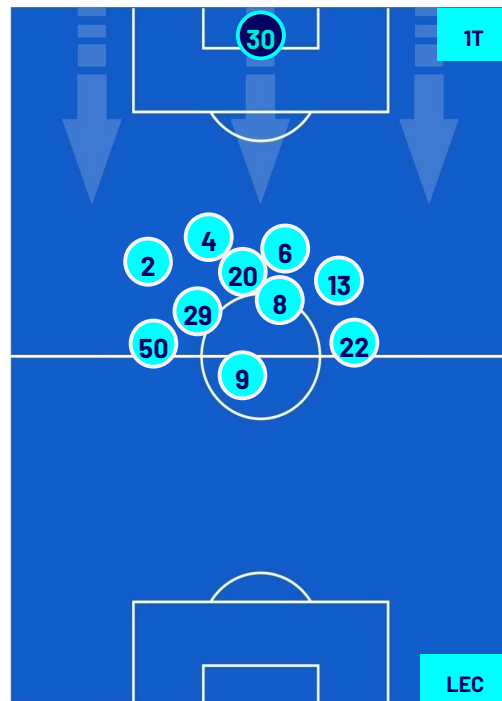

Napoli 26/10/2024 STADIO Diego Armando MARADONA - 15:00

NAPOLI

1-0

LECCE

HEATMAP

Napoli 26/10/2024 STADIO Diego Armando MARADONA - 15:00

NAPOLI

1-0

LECCE

POSIZIONI MEDIE

Legenda:

- 1ª Sostituzione
- 2ª Sostituzione
- 3ª Sostituzione
- 4ª Sostituzione
- Giocatore Entrato
- Giocatore Entrato
- Giocatore Entrato
- Giocatore Entrato
- Giocatore Uscito
- Giocatore Uscito
- Giocatore Uscito
- Giocatore Uscito