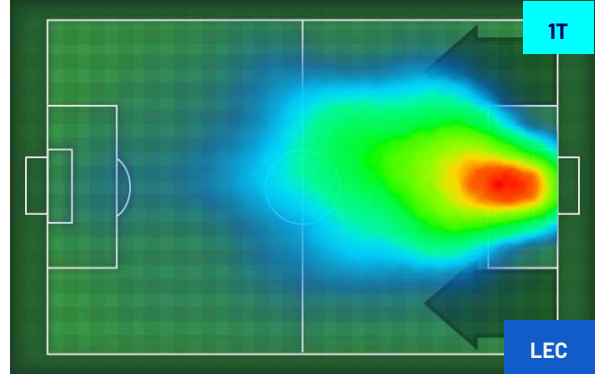

Napoli 26/10/2024 STADIO Diego Armando MARADONA - 15:00

NAPOLI

1-0

LECCE

HEATMAP

Napoli 26/10/2024 STADIO Diego Armando MARADONA - 15:00

NAPOLI

1-0

LECCE

POSIZIONI MEDIE

Legenda:

- 1ª Sostituzione
- 2ª Sostituzione
- 3ª Sostituzione
- 4ª Sostituzione
- Giocatore Entrato
- Giocatore Entrato
- Giocatore Entrato
- Giocatore Entrato
- Giocatore Uscito
- Giocatore Uscito
- Giocatore Uscito
- Giocatore Uscito