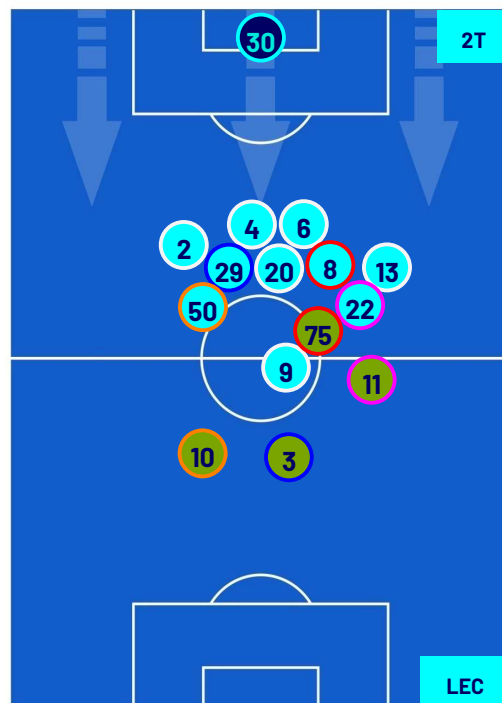

Napoli 26/10/2024 STADIO Diego Armando MARADONA - 15:00

NAPOLI

1-0

LECCE

HEATMAP

Napoli 26/10/2024 STADIO Diego Armando MARADONA - 15:00

NAPOLI

1-0

LECCE

POSIZIONI MEDIE

Legenda:

- 1ª Sostituzione
- 2ª Sostituzione
- 3ª Sostituzione
- 4ª Sostituzione
- Giocatore Entrato
- Giocatore Entrato
- Giocatore Entrato
- Giocatore Entrato
- Giocatore Uscito
- Giocatore Uscito
- Giocatore Uscito
- Giocatore Uscito