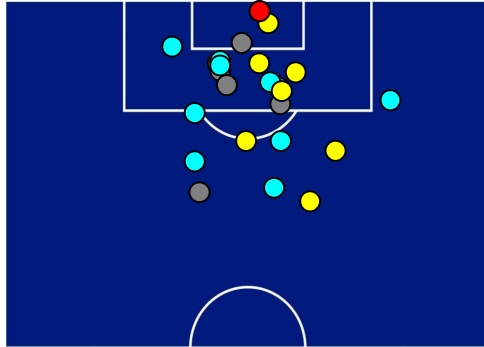

LECCE

POSIZIONI MEDIE

Legenda:

- 1ª Sostituzione
- 2ª Sostituzione
- 3ª Sostituzione
- 4ª Sostituzione
- Giocatore Entrato
- Giocatore Entrato
- Giocatore Entrato
- Giocatore Entrato
- Giocatore Uscito
- Giocatore Uscito
- Giocatore Uscito
- Giocatore Uscito

- Giocatore Entrato in sostituzione di
- Giocatore Entrato in sostituzione di
- Giocatore Entrato in sostituzione di

Napoli 26/10/2024 STADIO Diego Armando MARADONA - 15:00

NAPOLI

1-0

LECCE

BARICENTRO 1° TEMPO

BARICENTRO 2° TEMPO

Napoli 26/10/2024 STADIO Diego Armando MARADONA - 15:00

NAPOLI

1-0

LECCE

ZONE DI TIRO

1	Gol	0
8	In porta	2
7	Fuori Porta	4
9	Respinto	5

CROSS IN GIOCO

5	Cross utili	2
11	Cross totali	3
45	Accuratezza (%)	67

TOCCHI PALLA

758	Palloni giocati totali	527
149	DIFESA	219
370	CENTROCAMPO	215
239	ATTACCO	93

44	Tocchi area avversaria	18	
S. MCTOMINAY	10	6	KIALONDA GASPAR
A. RRAHMANI	8	5	P. DORGU
G. DI LORENZO	7	4	N. KRSTOVIĆ