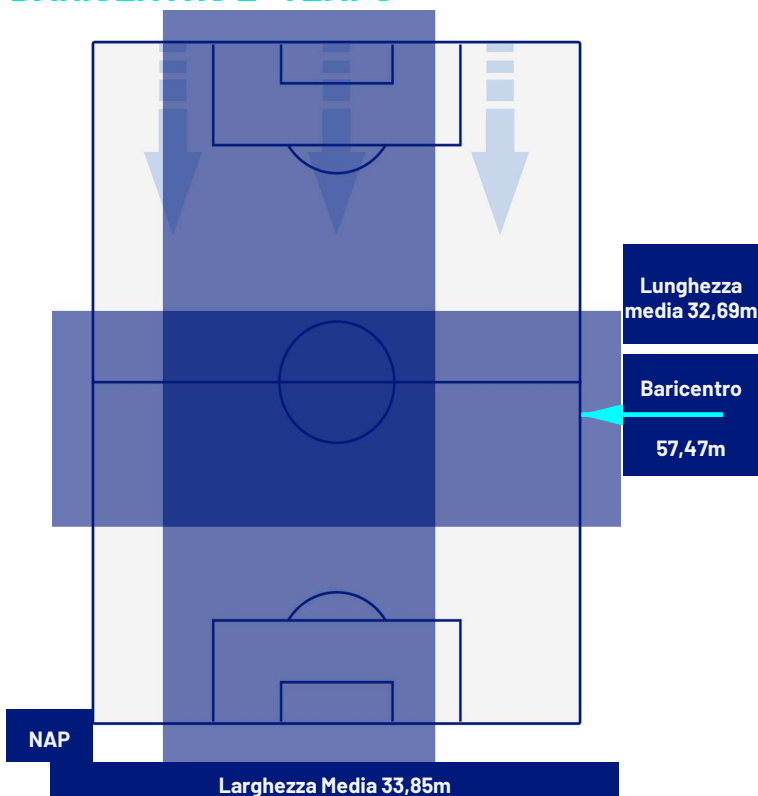

LECCE

POSIZIONI MEDIE

Legenda:

- 1ª Sostituzione
- 2ª Sostituzione
- 3ª Sostituzione
- 4ª Sostituzione
- Giocatore Entrato
- Giocatore Entrato
- Giocatore Entrato
- Giocatore Entrato
- Giocatore Uscito
- Giocatore Uscito
- Giocatore Uscito
- Giocatore Uscito

- Giocatore Entrato in sostituzione di
- Giocatore Entrato in sostituzione di
- Giocatore Entrato in sostituzione di

Napoli 26/10/2024 STADIO Diego Armando MARADONA - 15:00

NAPOLI

1-0

LECCE

BARICENTRO 1° TEMPO

BARICENTRO 2° TEMPO

Napoli 26/10/2024 STADIO Diego Armando MARADONA - 15:00

NAPOLI

1-0

LECCE

ZONE DI TIRO

1	Gol	0
8	In porta	2
7	Fuori Porta	4
9	Respinto	5

CROSS IN GIOCO