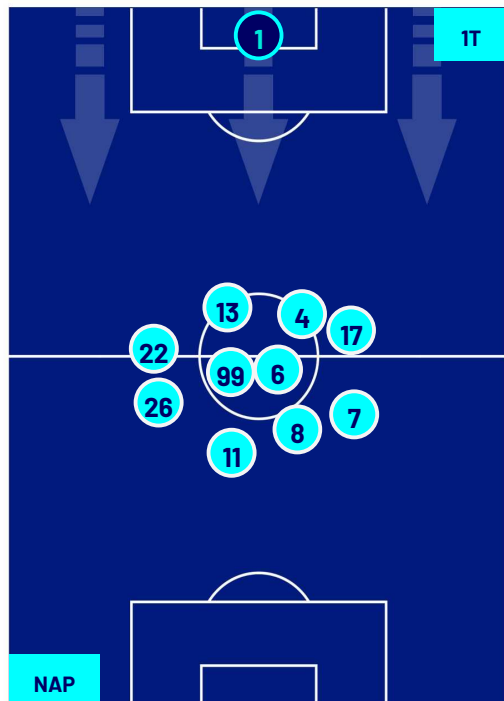

Napoli 26/10/2024 STADIO Diego Armando MARADONA - 15:00

NAPOLI

1-0

LECCE

HEATMAP

Napoli 26/10/2024 STADIO Diego Armando MARADONA - 15:00

NAPOLI

1-0

LECCE

POSIZIONI MEDIE

Legenda:

- 1ª Sostituzione
- 2ª Sostituzione
- 3ª Sostituzione
- 4ª Sostituzione
- Giocatore Entrato
- Giocatore Entrato
- Giocatore Entrato
- Giocatore Entrato
- Giocatore Uscito
- Giocatore Uscito
- Giocatore Uscito
- Giocatore Uscito