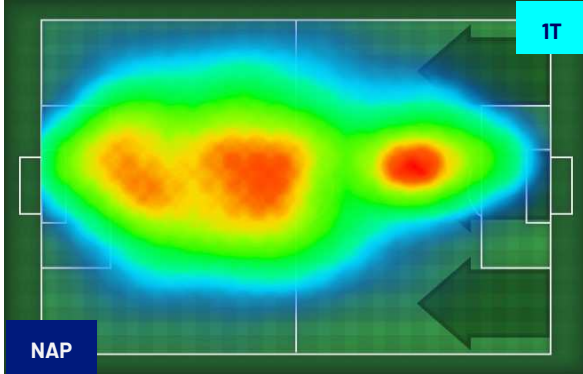

Napoli 26/10/2024 STADIO Diego Armando MARADONA - 15:00

NAPOLI

1-0

LECCE

HEATMAP

Napoli 26/10/2024 STADIO Diego Armando MARADONA - 15:00

NAPOLI

1-0

LECCE

POSIZIONI MEDIE

Legenda:

- 1ª Sostituzione
- 2ª Sostituzione
- 3ª Sostituzione
- 4ª Sostituzione
- Giocatore Entrato
- Giocatore Entrato
- Giocatore Entrato
- Giocatore Entrato
- Giocatore Uscito
- Giocatore Uscito
- Giocatore Uscito
- Giocatore Uscito