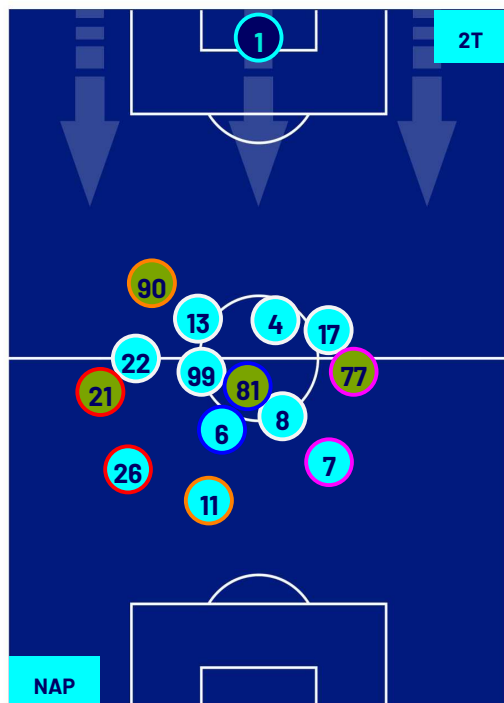

Napoli 26/10/2024 STADIO Diego Armando MARADONA - 15:00

NAPOLI

1-0

LECCE

HEATMAP

Napoli 26/10/2024 STADIO Diego Armando MARADONA - 15:00

NAPOLI

1-0

LECCE

POSIZIONI MEDIE

Legenda:

- 1ª Sostituzione
- 2ª Sostituzione
- 3ª Sostituzione
- 4ª Sostituzione
- Giocatore Entrato
- Giocatore Entrato
- Giocatore Entrato
- Giocatore Entrato
- Giocatore Uscito
- Giocatore Uscito
- Giocatore Uscito
- Giocatore Uscito