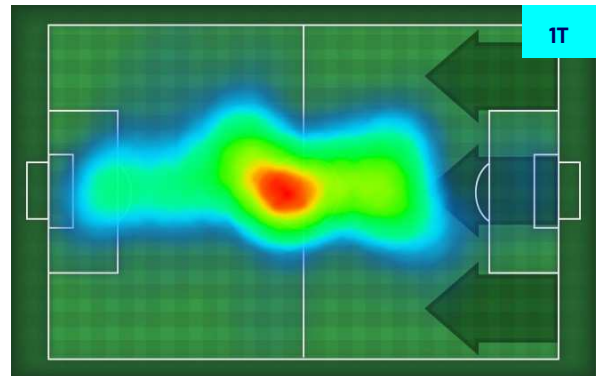

Napoli 26/10/2024 STADIO Diego Armando MARADONA - 15:00

NAPOLI

1-0

LECCE

GIOCATORI CHIAVE

GIOVANNI DI LORENZO 22

Ruolo:	Difensore
Presenze in Serie A:	220
Gol in Serie A:	18
Data Nascita:	04/08/1993
Nazionalità:	ITA

Jog 35% - Run 56% - Sprint 9% Km 10.891

3.821	6.045	1.024

Statistiche

Minuti giocati	96'
Gol	1
Occasioni da gol	1
Tiri	3
Tiri in porta	2(1)
Palle giocate	62
Passaggi riusciti	32
Passaggi riusciti/tentati (%)	84%
Passaggi chiave	1
Recuperi	5

HeatMap

NIKOLA KRSTOVIĆ 9

Ruolo:	Attaccante
Presenze in Serie A:	43
Gol in Serie A:	9
Data Nascita:	05/04/2000
Nazionalità:	MNE

Jog 42% - Run 51% - Sprint 7% Km 10.28

4.32	5.202	0.756

Statistiche

Minuti giocati	96'
Occasioni da gol	2
Tiri	2
Palle giocate	35
Passaggi riusciti	9
Passaggi riusciti/tentati (%)	53%
Passaggi chiave	2
Recuperi	3
Falli subiti	3

HeatMap