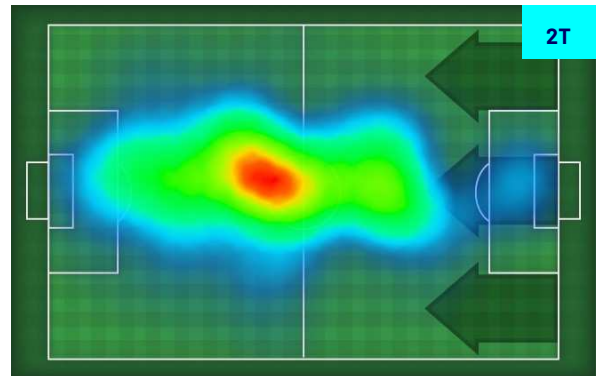

Napoli 26/10/2024 STADIO Diego Armando MARADONA - 15:00

NAPOLI

1-0

LECCE

GIOCATORI CHIAVE

GIOVANNI DI LORENZO 22

Ruolo:	Difensore
Presenze in Serie A:	220
Gol in Serie A:	18
Data Nascita:	04/08/1993
Nazionalità:	ITA

Jog 35% - Run 56% - Sprint 9% Km 10.891

3.821	6.045	1.024

Statistiche

Minuti giocati	96'
Gol	1
Occasioni da gol	1
Tiri	3
Tiri in porta	2(1)
Palle giocate	62
Passaggi riusciti	32
Passaggi riusciti/tentati (%)	84%
Passaggi chiave	1
Recuperi	5

HeatMap

NIKOLA KRSTOVIĆ 9

Ruolo:	Attaccante
Presenze in Serie A:	43
Gol in Serie A:	9
Data Nascita:	05/04/2000
Nazionalità:	MNE

Jog 42% - Run 51% - Sprint 7% Km 10.28

4.32	5.202	0.756

Statistiche

Minuti giocati	96'
Occasioni da gol	2
Tiri	2
Palle giocate	35
Passaggi riusciti	9
Passaggi riusciti/tentati (%)	53%
Passaggi chiave	2
Recuperi	3
Falli subiti	3

HeatMap