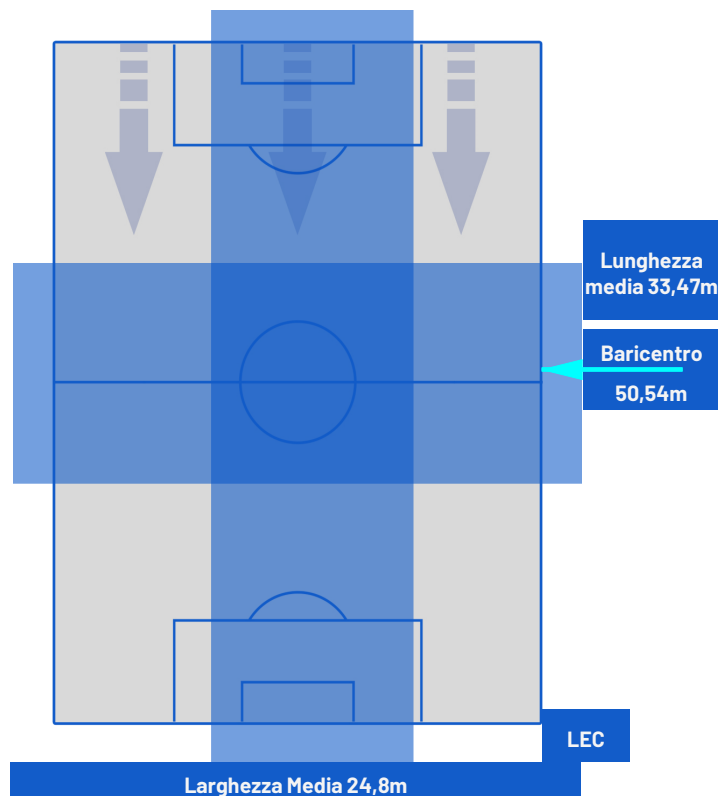

LECCE

POSIZIONI MEDIE

Legenda:

- 1ª Sostituzione
- 2ª Sostituzione
- 3ª Sostituzione
- 4ª Sostituzione
- Giocatore Entrato
- Giocatore Entrato
- Giocatore Entrato
- Giocatore Entrato
- Giocatore Uscito
- Giocatore Uscito
- Giocatore Uscito
- Giocatore Uscito

- Giocatore Entrato in sostituzione di
- Giocatore Entrato in sostituzione di
- Giocatore Entrato in sostituzione di

Napoli 26/10/2024 STADIO Diego Armando MARADONA - 15:00

NAPOLI

1-0

LECCE

BARICENTRO 1° TEMPO

BARICENTRO 2° TEMPO

Napoli 26/10/2024 STADIO Diego Armando MARADONA - 15:00

NAPOLI

1-0

LECCE

ZONE DI TIRO

1	Gol	0
8	In porta	2
7	Fuori Porta	4
9	Respinto	5

CROSS IN GIOCO