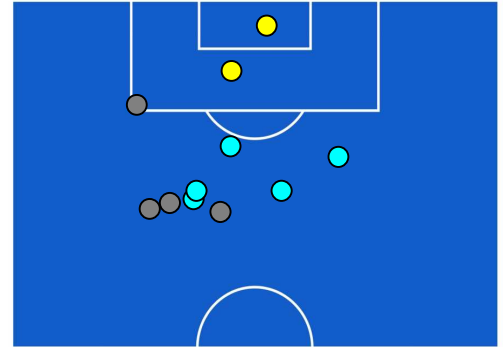

LECCE

POSIZIONI MEDIE

Legenda:

- 1ª Sostituzione
- 2ª Sostituzione
- 3ª Sostituzione
- 4ª Sostituzione
- Giocatore Entrato
- Giocatore Entrato
- Giocatore Entrato
- Giocatore Entrato
- Giocatore Uscito
- Giocatore Uscito
- Giocatore Uscito
- Giocatore Uscito

- Giocatore Entrato in sostituzione di
- Giocatore Entrato in sostituzione di
- Giocatore Entrato in sostituzione di

Napoli 26/10/2024 STADIO Diego Armando MARADONA - 15:00

NAPOLI

1-0

LECCE

BARICENTRO 1° TEMPO

BARICENTRO 2° TEMPO

Napoli 26/10/2024 STADIO Diego Armando MARADONA - 15:00

NAPOLI

1-0

LECCE

ZONE DI TIRO

1	Gol	0
8	In porta	2
7	Fuori Porta	4
9	Respinto	5

CROSS IN GIOCO

5	Cross utili	2
11	Cross totali	3
45	Accuratezza (%)	67

TOCCHI PALLA

758	Palloni giocati totali	527
149	DIFESA	219
370	CENTROCAMPO	215
239	ATTACCO	93

44	Tocchi area avversaria	18	
S. MCTOMINAY	10	6	KIALONDA GASPAR
A. RRAHMANI	8	5	P. DORGU
G. DI LORENZO	7	4	N. KRSTOVIĆ