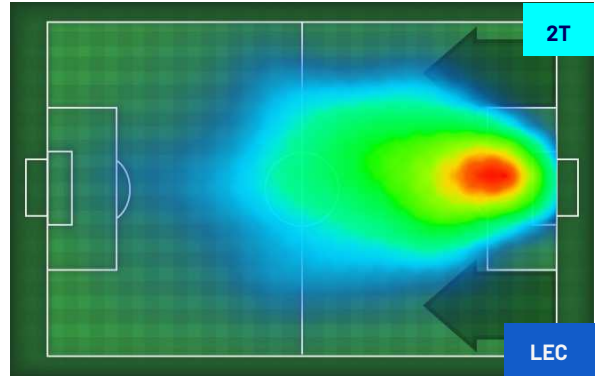

Napoli 26/10/2024 STADIO Diego Armando MARADONA - 15:00

NAPOLI

1-0

LECCE

HEATMAP

Napoli 26/10/2024 STADIO Diego Armando MARADONA - 15:00

NAPOLI

1-0

LECCE

POSIZIONI MEDIE

Legenda:

- 1ª Sostituzione
- 2ª Sostituzione
- 3ª Sostituzione
- 4ª Sostituzione
- Giocatore Entrato
- Giocatore Entrato
- Giocatore Entrato
- Giocatore Entrato
- Giocatore Uscito
- Giocatore Uscito
- Giocatore Uscito
- Giocatore Uscito