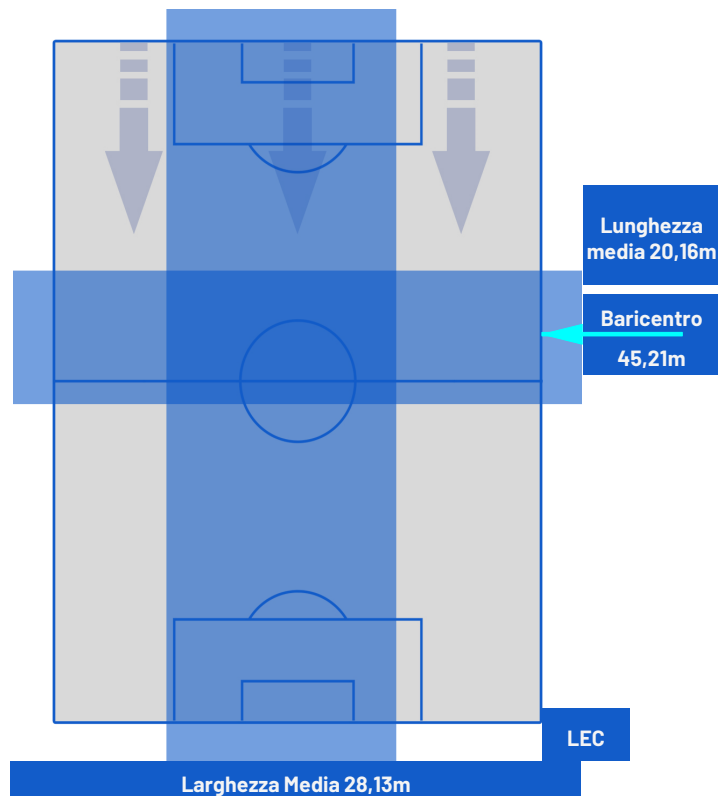

LECCE

POSIZIONI MEDIE

Legenda:

- 1ª Sostituzione
- 2ª Sostituzione
- 3ª Sostituzione
- 4ª Sostituzione
- Giocatore Entrato
- Giocatore Entrato
- Giocatore Entrato
- Giocatore Entrato
- Giocatore Uscito
- Giocatore Uscito
- Giocatore Uscito
- Giocatore Uscito

- Giocatore Entrato in sostituzione di
- Giocatore Entrato in sostituzione di
- Giocatore Entrato in sostituzione di

Napoli 26/10/2024 STADIO Diego Armando MARADONA - 15:00

NAPOLI

1-0

LECCE

BARICENTRO 1° TEMPO

BARICENTRO 2° TEMPO

Napoli 26/10/2024 STADIO Diego Armando MARADONA - 15:00

NAPOLI

1-0

LECCE

ZONE DI TIRO

1	Gol	0
8	In porta	2
7	Fuori Porta	4
9	Respinto	5

CROSS IN GIOCO