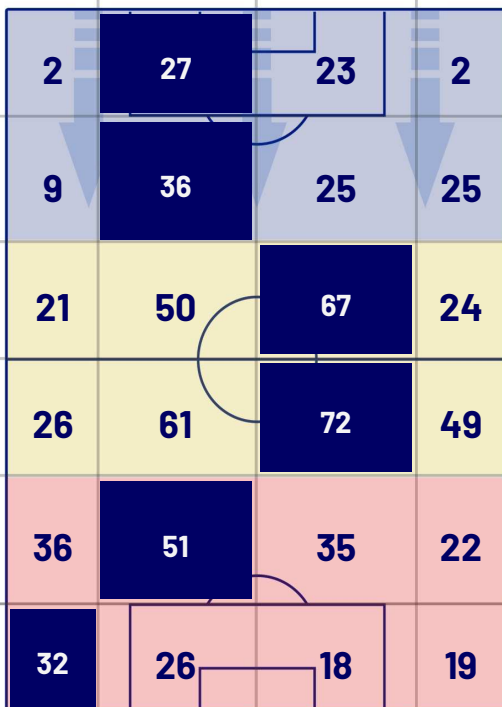

LECCE

POSIZIONI MEDIE

Legenda:

- 1ª Sostituzione
- 2ª Sostituzione
- 3ª Sostituzione
- 4ª Sostituzione
- Giocatore Entrato
- Giocatore Entrato
- Giocatore Entrato
- Giocatore Entrato
- Giocatore Uscito
- Giocatore Uscito
- Giocatore Uscito
- Giocatore Uscito

- Giocatore Entrato in sostituzione di
- Giocatore Entrato in sostituzione di
- Giocatore Entrato in sostituzione di

Napoli 26/10/2024 STADIO Diego Armando MARADONA - 15:00

NAPOLI

1-0

LECCE

BARICENTRO 1° TEMPO

BARICENTRO 2° TEMPO

Napoli 26/10/2024 STADIO Diego Armando MARADONA - 15:00

NAPOLI

1-0

LECCE

ZONE DI TIRO

1	Gol	0
8	In porta	2
7	Fuori Porta	4
9	Respinto	5

CROSS IN GIOCO

5	Cross utili	2
11	Cross totali	3
45	Accuratezza (%)	67

TOCCHI PALLA

758	Palloni giocati totali	527
149	DIFESA	219
370	CENTROCAMPO	215
239	ATTACCO	93

44	Tocchi area avversaria	18	
S. MCTOMINAY	10	6	KIALONDA GASPAR
A. RRAHMANI	8	5	P. DORGU
G. DI LORENZO	7	4	N. KRSTOVIĆ