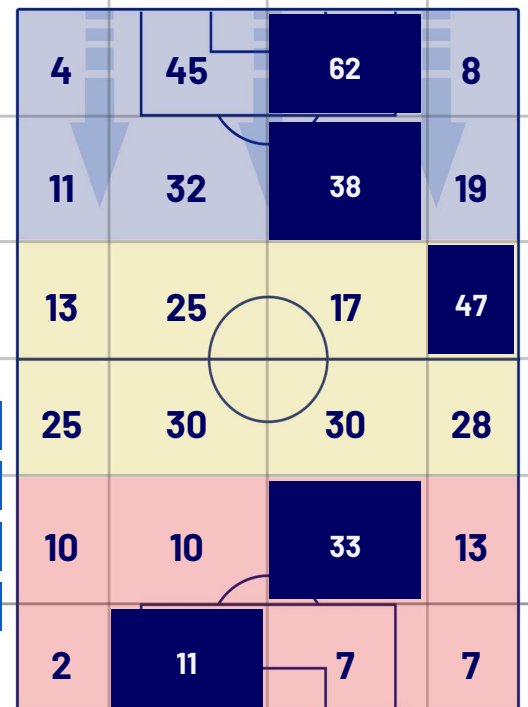

BARICENTRO 2° TEMPO

Napoli 26/10/2024 STADIO Diego Armando MARADONA - 15:00

NAPOLI

1-0

LECCE

ZONE DI TIRO

1	Gol	0
8	In porta	2
7	Fuori Porta	4
9	Respinto	5

CROSS IN GIOCO

5	Cross utili	2
11	Cross totali	3
45	Accuratezza (%)	67

TOCCHI PALLA

758	Palloni giocati totali	527
149	DIFESA	219
370	CENTROCAMPO	215
239	ATTACCO	93

44	Tocchi area avversaria	18	
S. MCTOMINAY	10	6	KIALONDA GASPAR
A. RRAHMANI	8	5	P. DORGU
G. DI LORENZO	7	4	N. KRSTOVIĆ