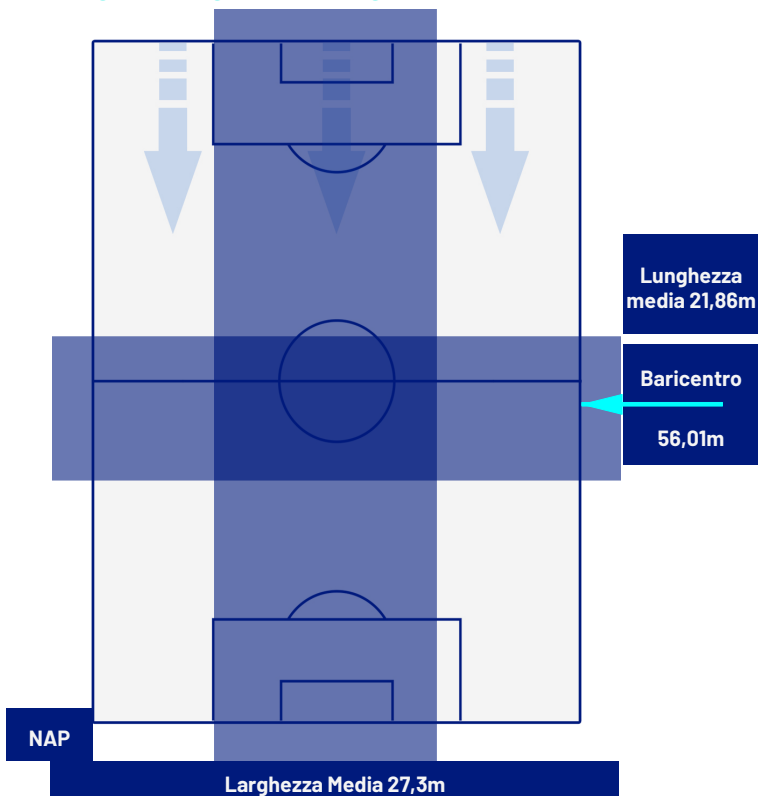

LECCE

POSIZIONI MEDIE

Legenda:

- 1ª Sostituzione
- 2ª Sostituzione
- 3ª Sostituzione
- 4ª Sostituzione
- Giocatore Entrato
- Giocatore Entrato
- Giocatore Entrato
- Giocatore Entrato
- Giocatore Uscito
- Giocatore Uscito
- Giocatore Uscito
- Giocatore Uscito

- Giocatore Entrato in sostituzione di
- Giocatore Entrato in sostituzione di
- Giocatore Entrato in sostituzione di

Napoli 26/10/2024 STADIO Diego Armando MARADONA - 15:00

NAPOLI

1-0

LECCE

BARICENTRO 1° TEMPO

BARICENTRO 2° TEMPO

Napoli 26/10/2024 STADIO Diego Armando MARADONA - 15:00

NAPOLI

1-0

LECCE

ZONE DI TIRO

1	Gol	0
8	In porta	2
7	Fuori Porta	4
9	Respinto	5

CROSS IN GIOCO